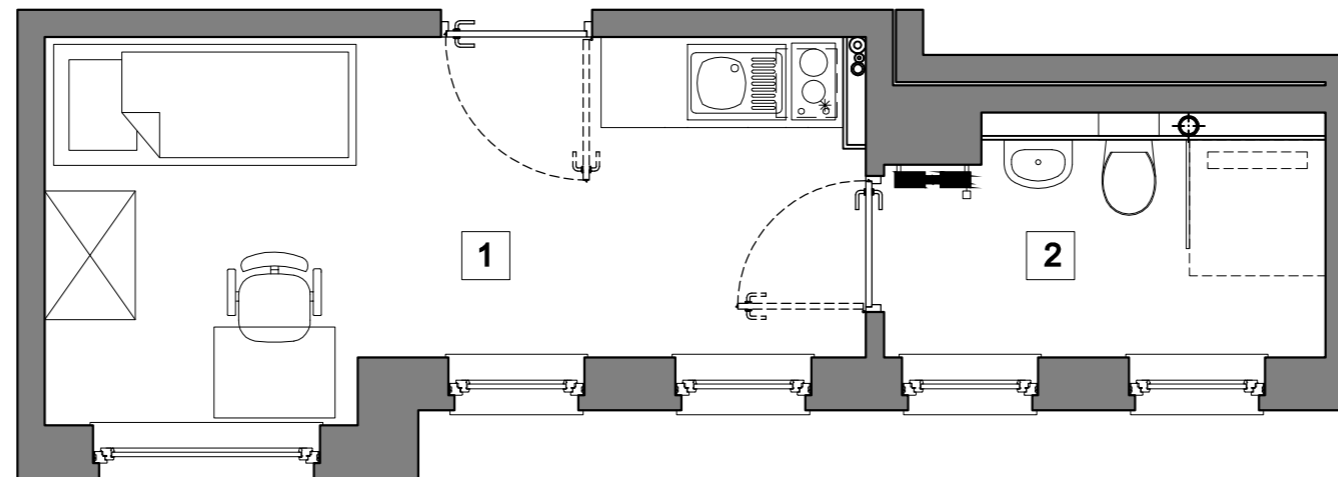

RookieRoom

Lokal 01
Piętro 1

POWIERZCHNIA: **16,86** m²

ZESTAWIENIE POWIERZCHNI

- 1. Apartament - 12,35 m²
- 2. łazienka - 4,51 m²

POGLĄDOWY RZUT LOKALU

USYTUOWANIE LOKALU W BUDYNKU

Aleja Powstańców Warszawy 26A
35-323 Rzeszów