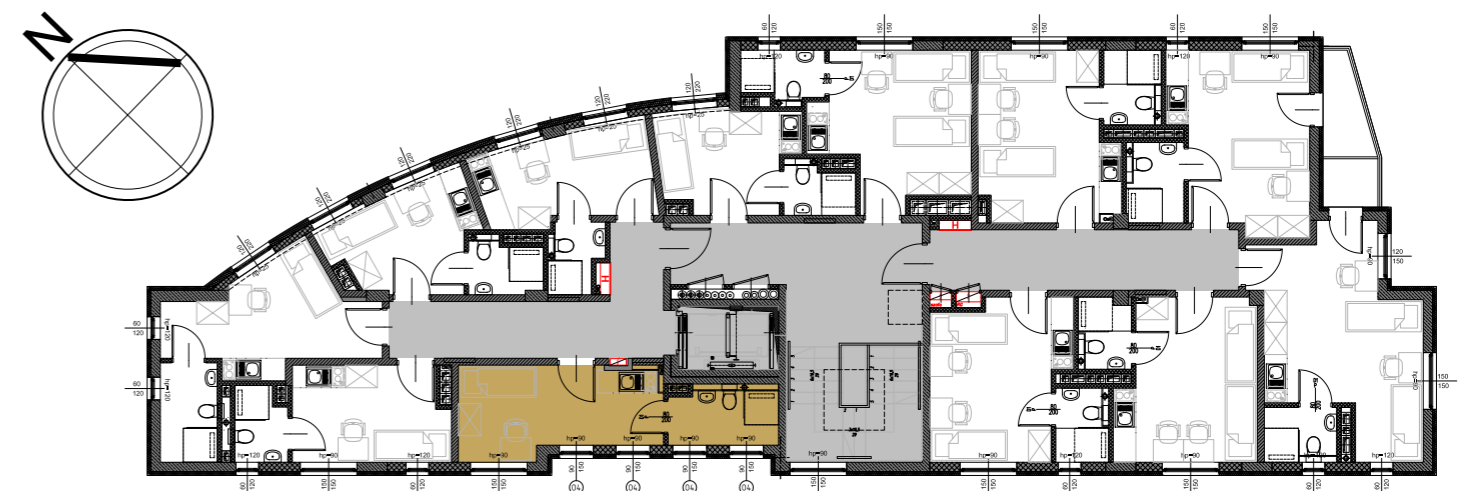

RookieRoom

Lokal 01
Piętro 1

POWIERZCHNIA: **16,86** m²

ZESTAWIENIE POWIERZCHNI

- 1. Apartament - 12,35 m²
- 2. łazienka - 4,51 m²

POGLĄDOWY RZUT LOKALU

USYTUOWANIE LOKALU W BUDYNKU

Aleja Powstańców Warszawy 26A
35-323 Rzeszów