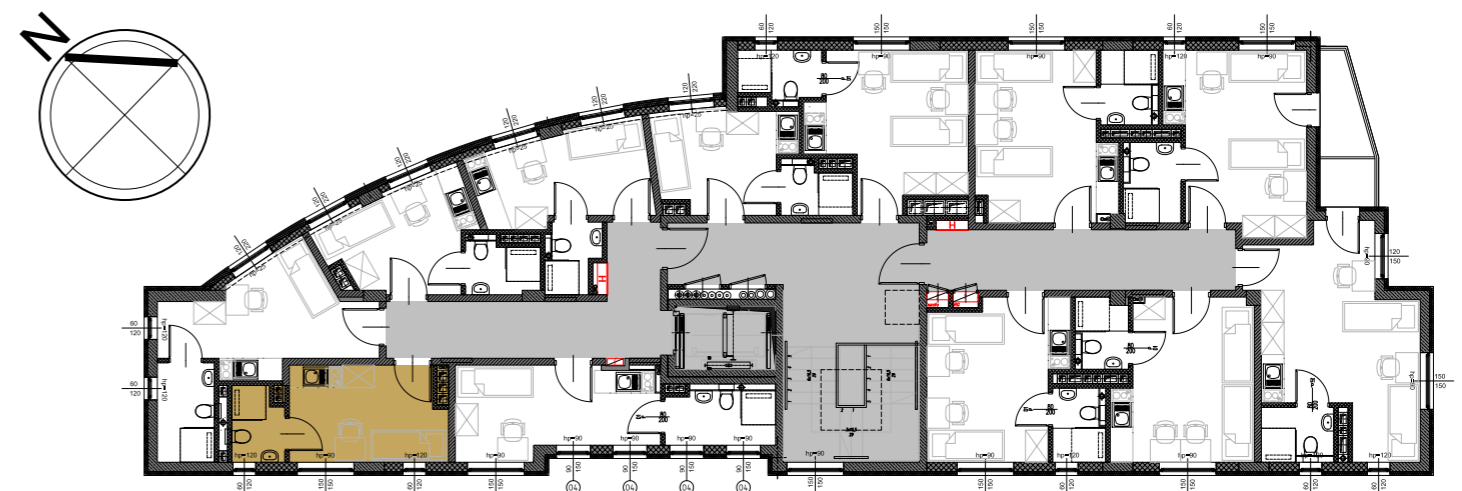

RookieRoom

Lokal 02
Piętro 1

POWIERZCHNIA: **12,94** m²

ZESTAWIENIE POWIERZCHNI

- 1. Apartament - 10,33 m²
- 2. łazienka - 2,61 m²

POGLĄDOWY RZUT LOKALU

USYTUOWANIE LOKALU W BUDYNKU

Aleja Powstańców Warszawy 26A
35-323 Rzeszów