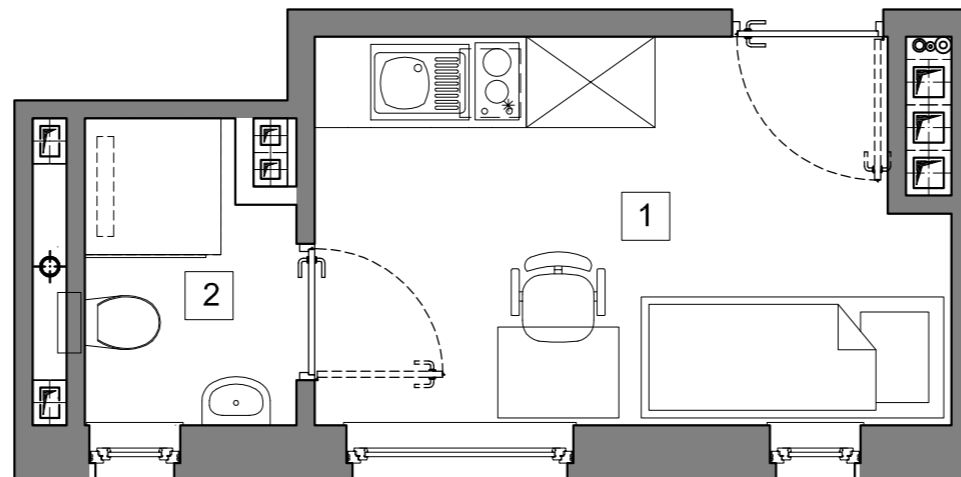

RookieRoom

Lokal 02
Piętro 1

POWIERZCHNIA: **12,94** m²

ZESTAWIENIE POWIERZCHNI

- 1. Apartament - 10,33 m²
- 2. łazienka - 2,61 m²

POGLĄDOWY RZUT LOKALU

USYTUOWANIE LOKALU W BUDYNKU

Aleja Powstańców Warszawy 26A
35-323 Rzeszów