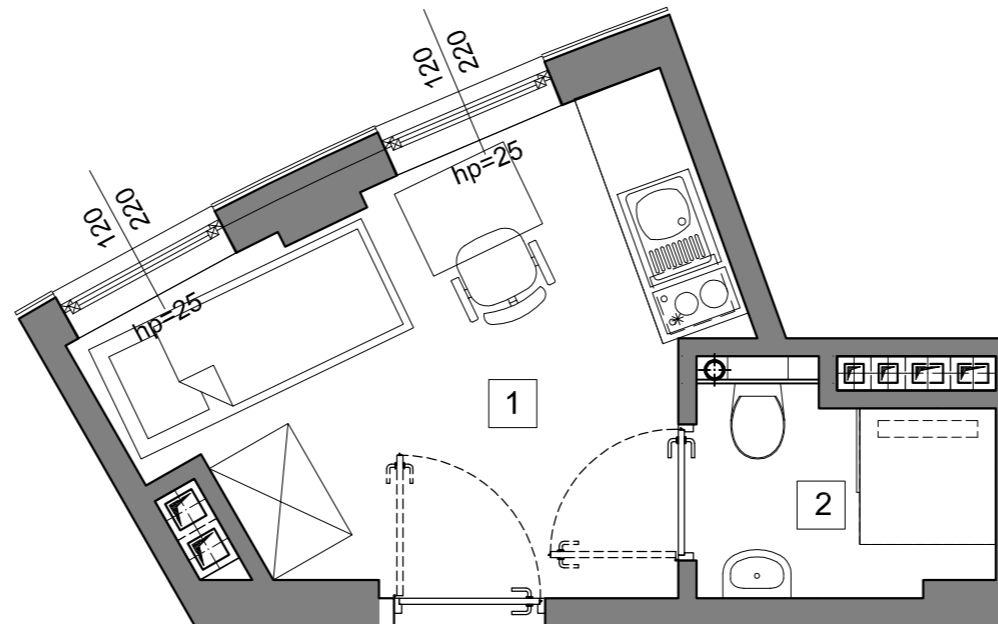

RookieRoom

Lokal 04
Piętro 1

POWIERZCHNIA: **12,54** m²

ZESTAWIENIE POWIERZCHNI

- 1. Apartament - 9,84 m²
- 2. łazienka - 2,70 m²

POGLĄDOWY RZUT LOKALU

USYTUOWANIE LOKALU W BUDYNKU

Aleja Powstańców Warszawy 26A
35-323 Rzeszów