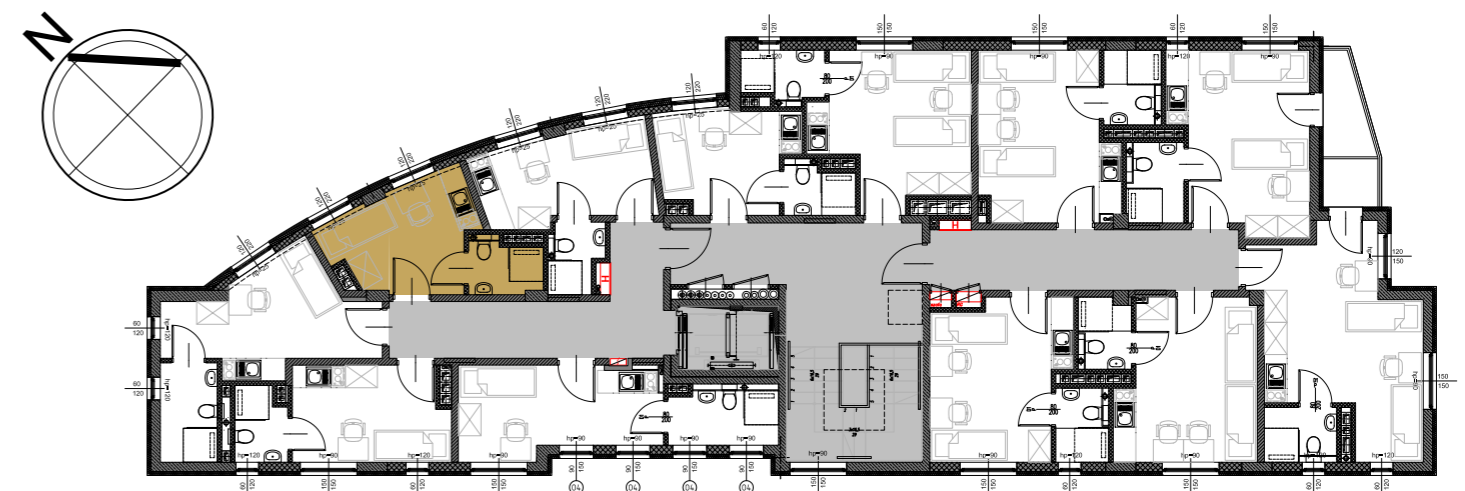

RookieRoom

Lokal 04
Piętro 1

POWIERZCHNIA: **12,54** m²

ZESTAWIENIE POWIERZCHNI

- 1. Apartament - 9,84 m²
- 2. łazienka - 2,70 m²

POGLĄDOWY RZUT LOKALU

USYTUOWANIE LOKALU W BUDYNKU

Aleja Powstańców Warszawy 26A
35-323 Rzeszów