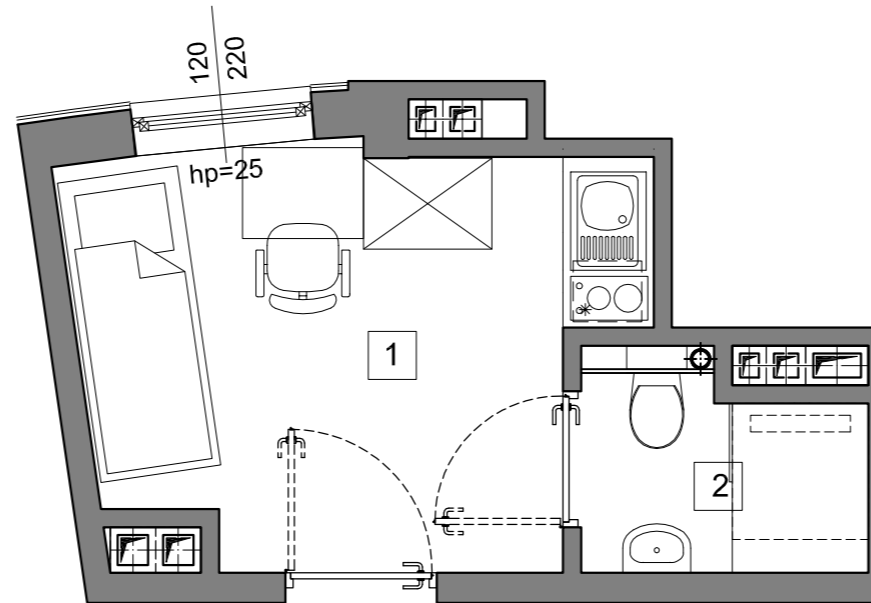

RookieRoom

Lokal 06
Piętro 1

POWIERZCHNIA: **11,70** m²

ZESTAWIENIE POWIERZCHNI

- 1. Apartament - 9,24 m²
- 2. łazienka - 2,46 m²

POGLĄDOWY RZUT LOKALU

USYTUOWANIE LOKALU W BUDYNKU

Aleja Powstańców Warszawy 26A
35-323 Rzeszów