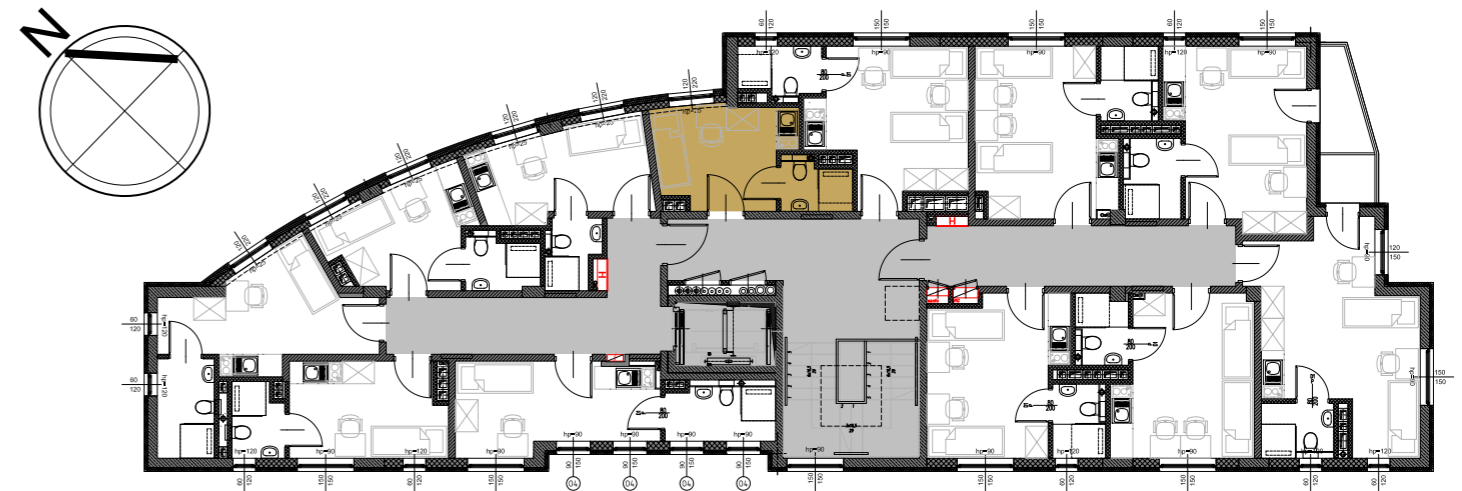

RookieRoom

Lokal 06
Piętro 1

POWIERZCHNIA: **11,70** m²

ZESTAWIENIE POWIERZCHNI

- 1. Apartament - 9,24 m²
- 2. łazienka - 2,46 m²

POGLĄDOWY RZUT LOKALU

USYTUOWANIE LOKALU W BUDYNKU

Aleja Powstańców Warszawy 26A
35-323 Rzeszów