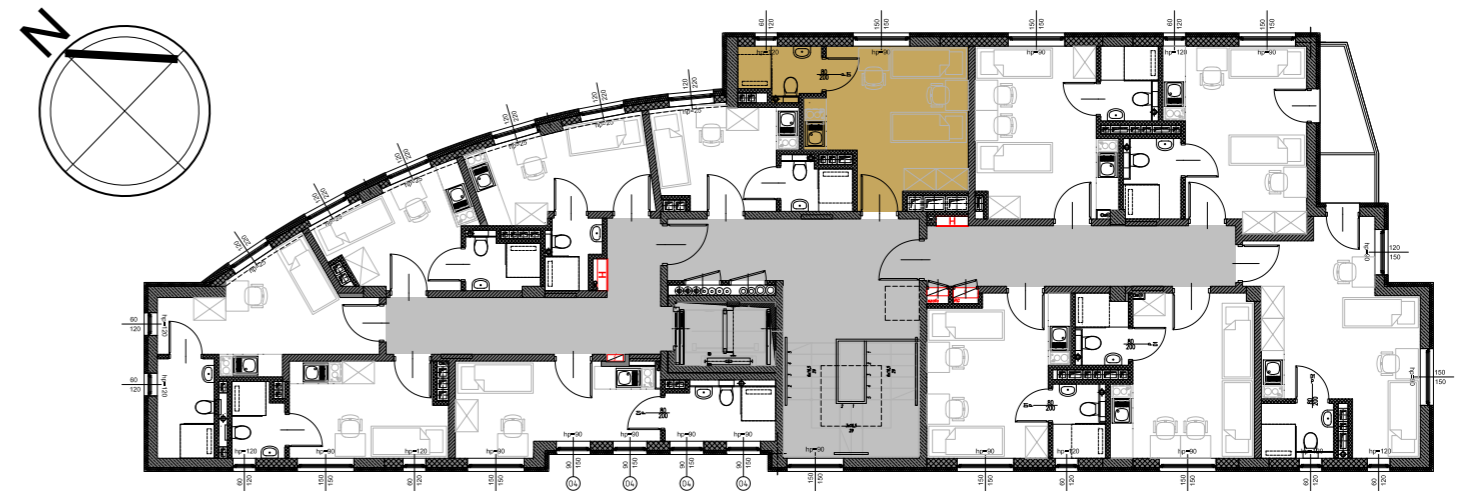

RookieRoom

Lokal 07
Piętro 1

POWIERZCHNIA: **17,82** m²

ZESTAWIENIE POWIERZCHNI

- 1. Apartament - 14,98 m²
- 2. łazienka - 2,84 m²

POGLĄDOWY RZUT LOKALU

USYTUOWANIE LOKALU W BUDYNKU

Aleja Powstańców Warszawy 26A
35-323 Rzeszów