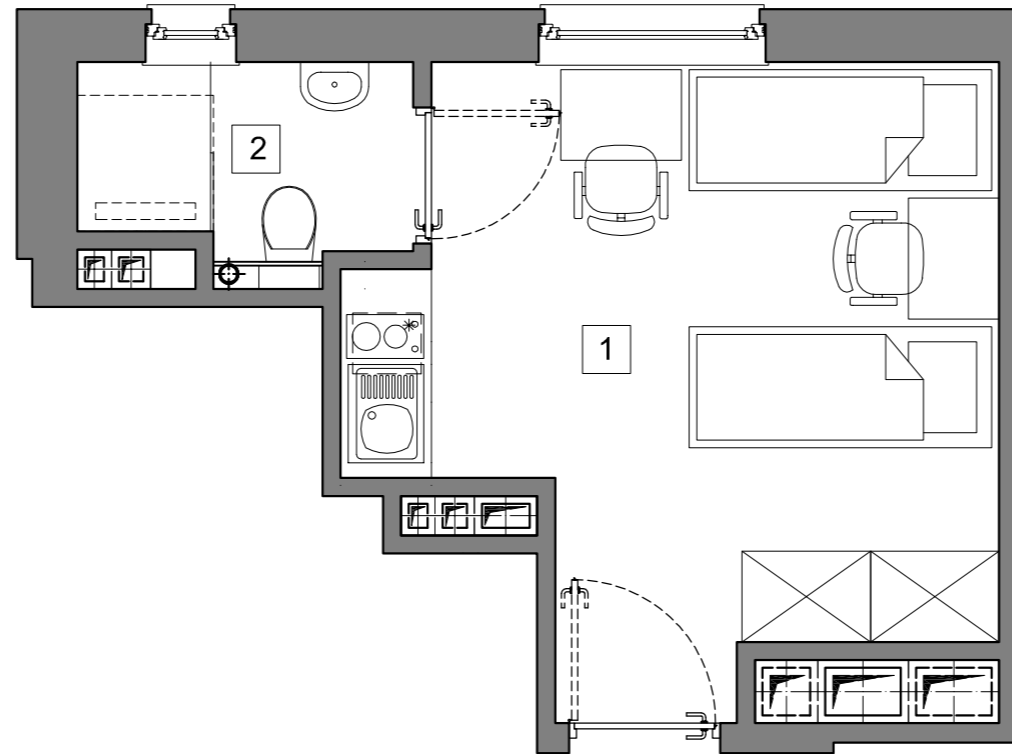

RookieRoom

Lokal 07
Piętro 1

POWIERZCHNIA: **17,82** m²

ZESTAWIENIE POWIERZCHNI

- 1. Apartament - 14,98 m²
- 2. łazienka - 2,84 m²

POGLĄDOWY RZUT LOKALU

USYTUOWANIE LOKALU W BUDYNKU

Aleja Powstańców Warszawy 26A
35-323 Rzeszów