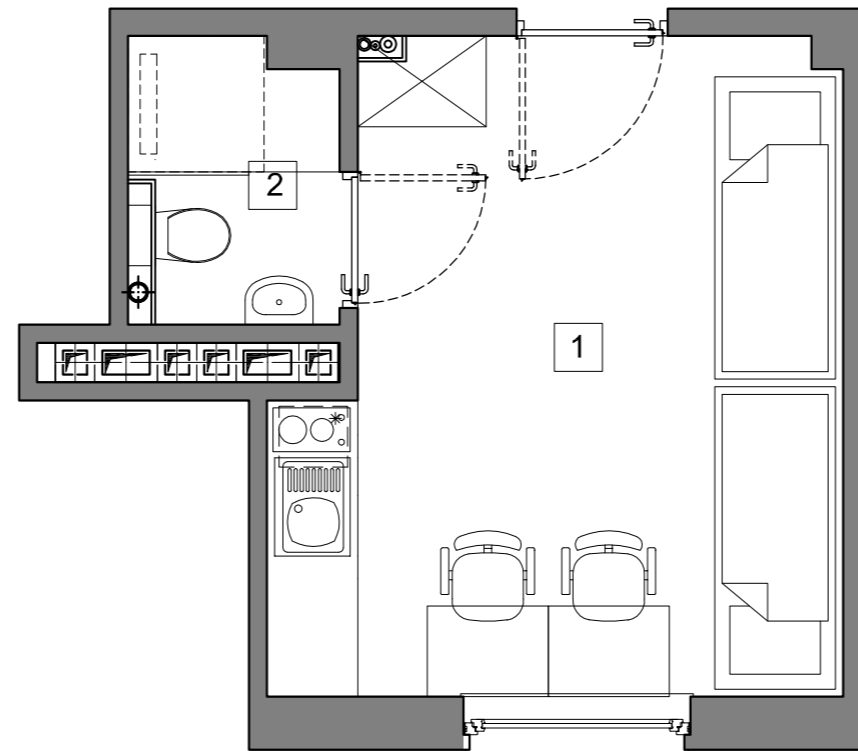

RookieRoom

Lokal 11
Piętro 1

POWIERZCHNIA: **17,72** m²

ZESTAWIENIE POWIERZCHNI

- 1. Apartament - 15,15 m²
- 2. łazienka - 2,57 m²

POGLĄDOWY RZUT LOKALU

USYTUOWANIE LOKALU W BUDYNKU

Aleja Powstańców Warszawy 26A
35-323 Rzeszów