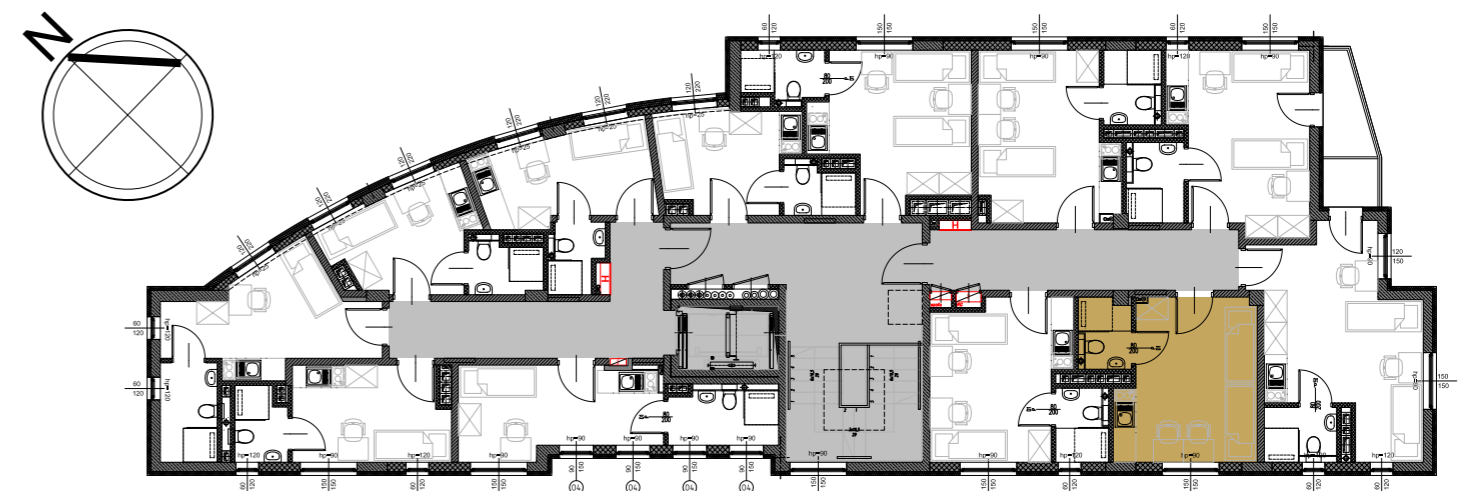

RookieRoom

Lokal 11
Piętro 1

POWIERZCHNIA: **17,72** m²

ZESTAWIENIE POWIERZCHNI

- 1. Apartament - 15,15 m²
- 2. łazienka - 2,57 m²

POGLĄDOWY RZUT LOKALU

USYTUOWANIE LOKALU W BUDYNKU

Aleja Powstańców Warszawy 26A
35-323 Rzeszów