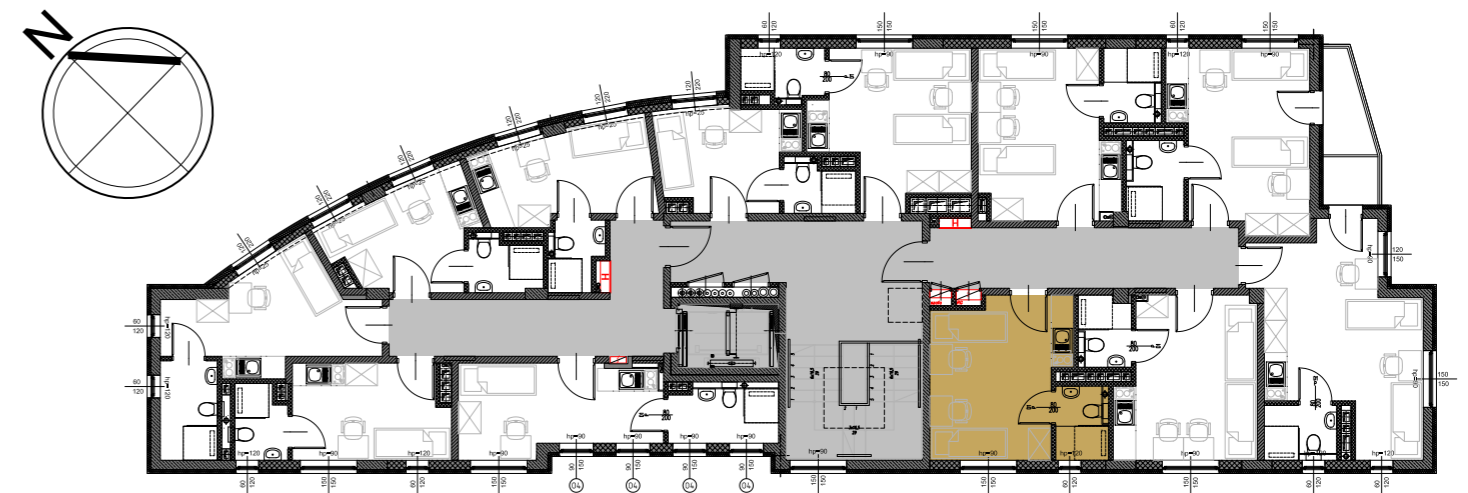

# RookieRoom

Lokal 12  
Piętro 1

POWIERZCHNIA: **17,32** m<sup>2</sup>

## ZESTAWIENIE POWIERZCHNI

- 1. Apartament - 14,58 m<sup>2</sup>
- 2. łazienka - 2,74 m<sup>2</sup>

## POGLĄDOWY RZUT LOKALU