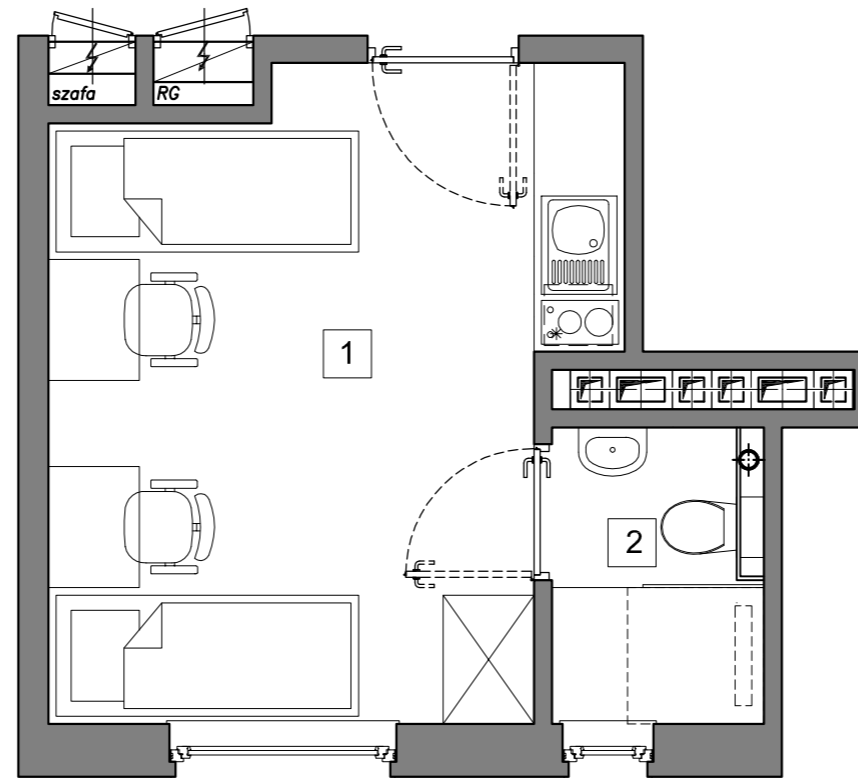

# RookieRoom

Lokal 12  
Piętro 1

POWIERZCHNIA: **17,32** m<sup>2</sup>

## ZESTAWIENIE POWIERZCHNI

- 1. Apartament - 14,58 m<sup>2</sup>
- 2. łazienka - 2,74 m<sup>2</sup>

## POGLĄDOWY RZUT LOKALU