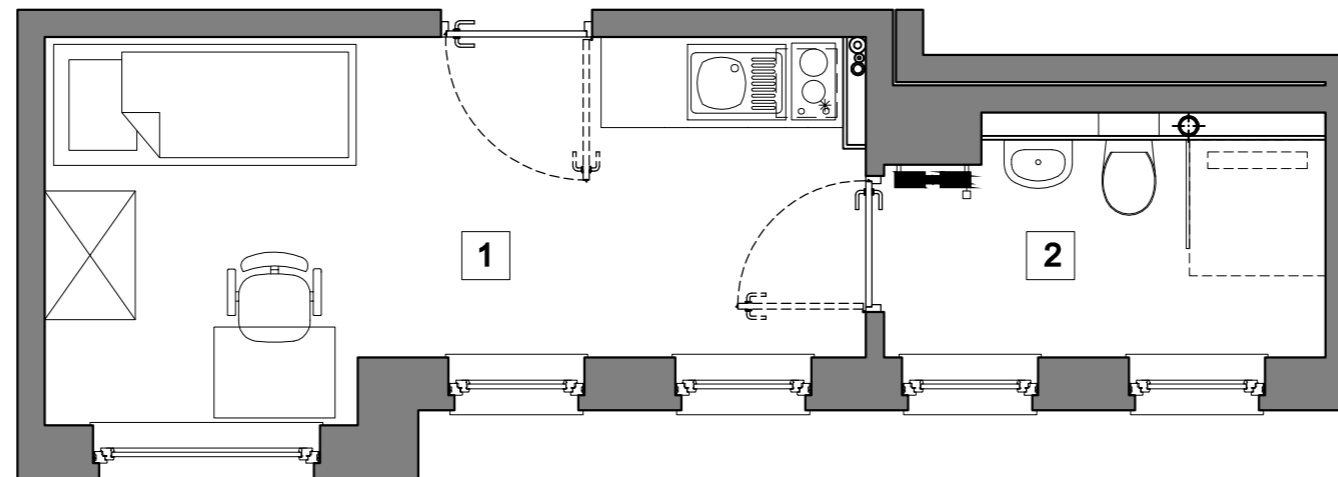

RookieRoom

Lokal 13
Piętro 2

POWIERZCHNIA: **16,86** m²

ZESTAWIENIE POWIERZCHNI

- 1. Apartament - 12,35 m²
- 2. łazienka - 4,51 m²

POGLĄDOWY RZUT LOKALU

USYTUOWANIE LOKALU W BUDYNKU

Aleja Powstańców Warszawy 26A
35-323 Rzeszów