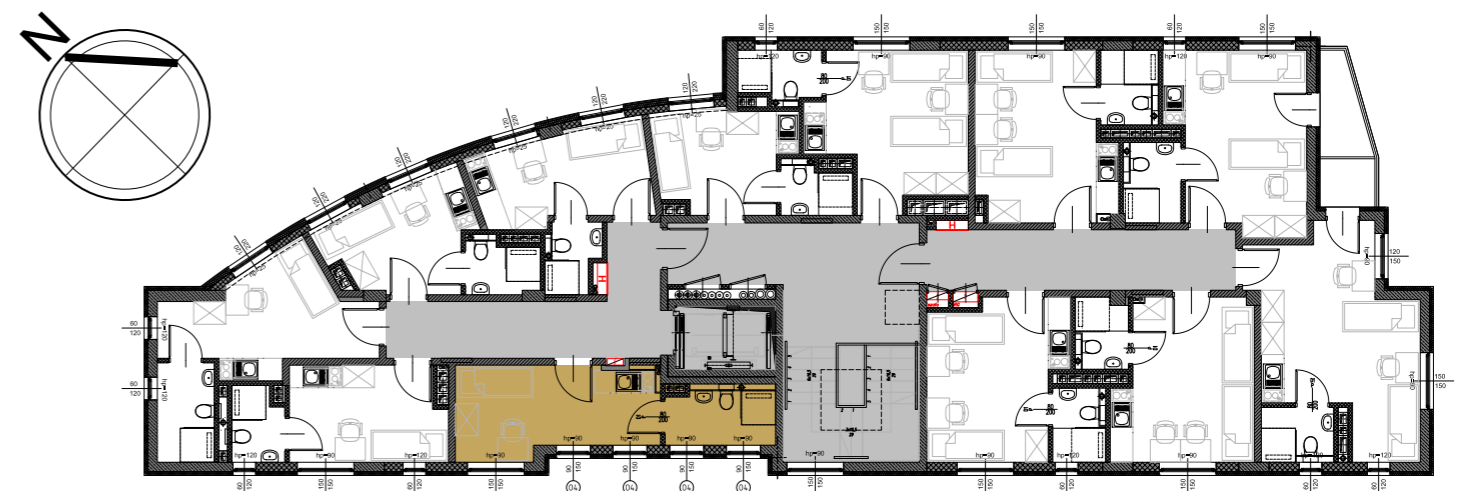

RookieRoom

Lokal 13
Piętro 2

POWIERZCHNIA: **16,86** m²

ZESTAWIENIE POWIERZCHNI

- 1. Apartament - 12,35 m²
- 2. łazienka - 4,51 m²

POGLĄDOWY RZUT LOKALU

USYTUOWANIE LOKALU W BUDYNKU

Aleja Powstańców Warszawy 26A
35-323 Rzeszów