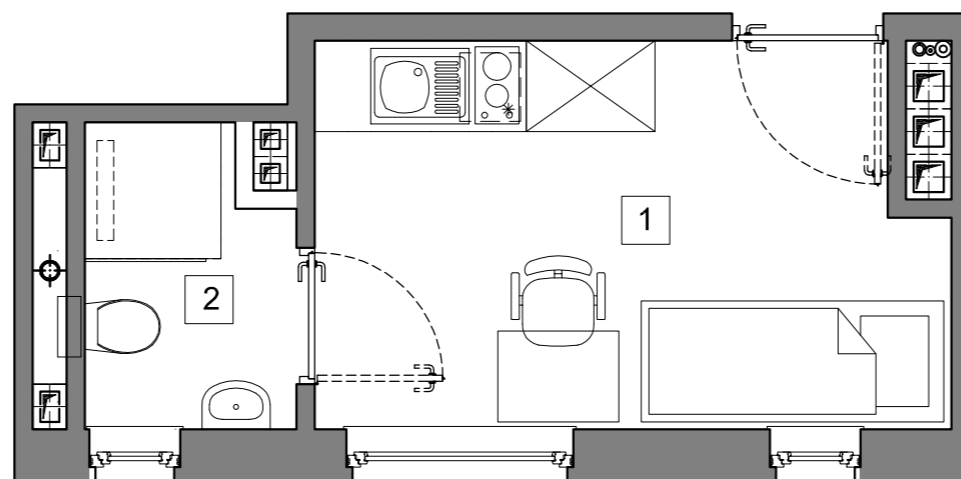

RookieRoom

Lokal 14
Piętro 2

POWIERZCHNIA: **12,94** m²

ZESTAWIENIE POWIERZCHNI

- 1. Apartament - 10,33 m²
- 2. łazienka - 2,61 m²

POGLĄDOWY RZUT LOKALU

USYTUOWANIE LOKALU W BUDYNKU

Aleja Powstańców Warszawy 26A
35-323 Rzeszów