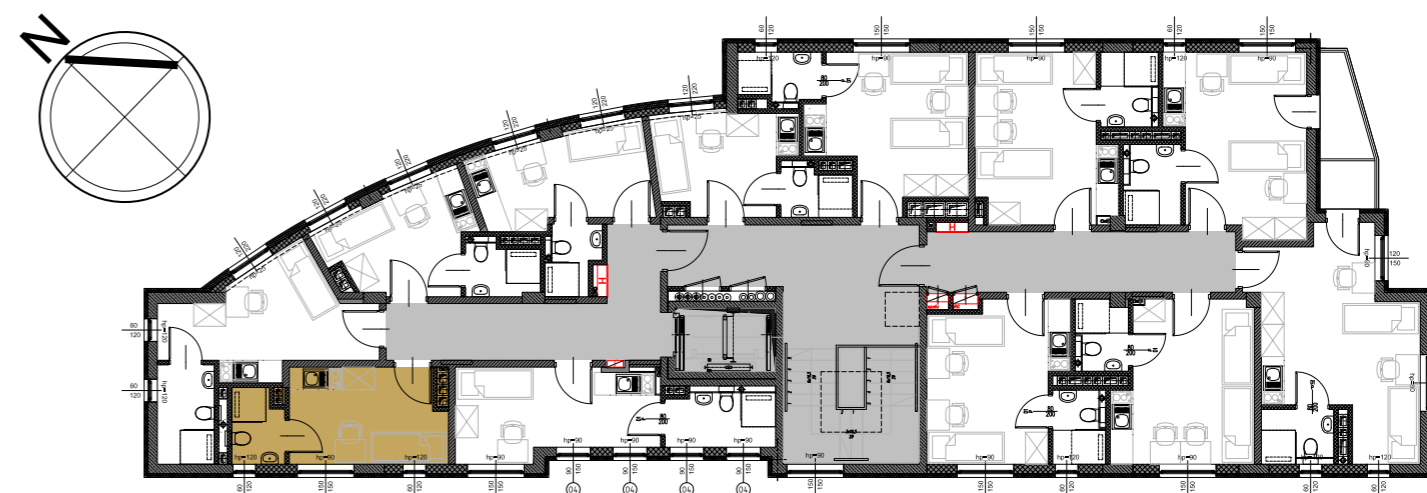

RookieRoom

Lokal 14
Piętro 2

POWIERZCHNIA: **12,94** m²

ZESTAWIENIE POWIERZCHNI

- 1. Apartament - 10,33 m²
- 2. łazienka - 2,61 m²

POGLĄDOWY RZUT LOKALU

USYTUOWANIE LOKALU W BUDYNKU

Aleja Powstańców Warszawy 26A
35-323 Rzeszów