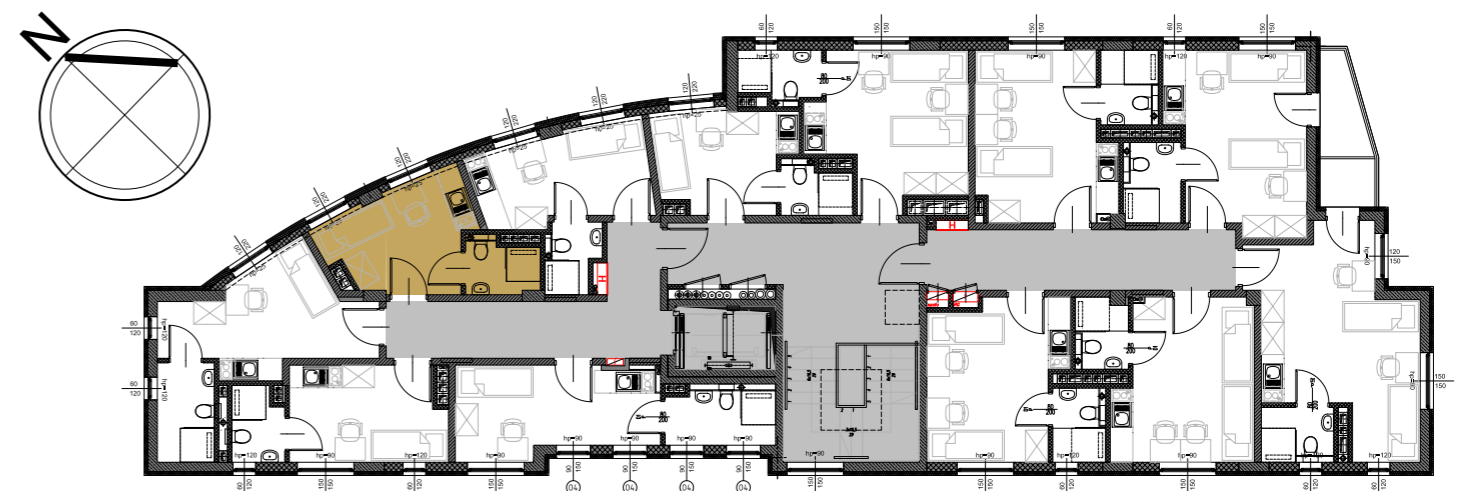

RookieRoom

Lokal 16
Piętro 2

POWIERZCHNIA: **12,54** m²

ZESTAWIENIE POWIERZCHNI

- 1. Apartament - 9,84 m²
- 2. łazienka - 2,70 m²

POGLĄDOWY RZUT LOKALU

USYTUOWANIE LOKALU W BUDYNKU

Aleja Powstańców Warszawy 26A
35-323 Rzeszów