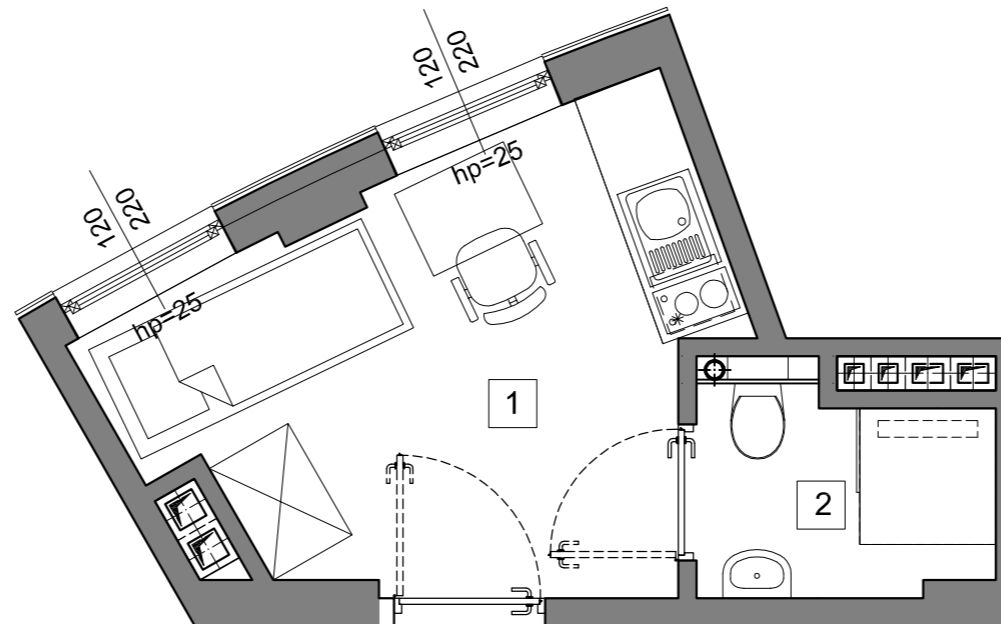

RookieRoom

Lokal 16
Piętro 2

POWIERZCHNIA: **12,54** m²

ZESTAWIENIE POWIERZCHNI

- 1. Apartament - 9,84 m²
- 2. łazienka - 2,70 m²

POGLĄDOWY RZUT LOKALU

USYTUOWANIE LOKALU W BUDYNKU

Aleja Powstańców Warszawy 26A
35-323 Rzeszów