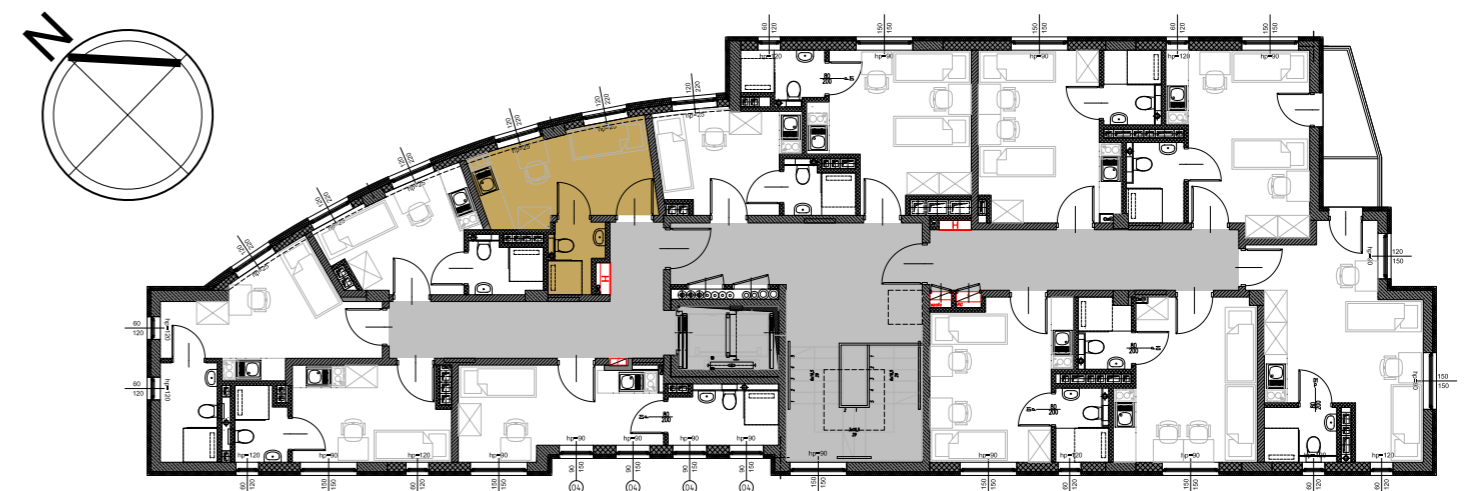

RookieRoom

Lokal 17
Piętro 2

POWIERZCHNIA: **13,29** m²

ZESTAWIENIE POWIERZCHNI

1. Apartament - 10,79 m²
2. łazienka - 2,50 m²

POGLĄDOWY RZUT LOKALU

USYTUOWANIE LOKALU W BUDYNKU

Aleja Powstańców Warszawy 26A
35-323 Rzeszów