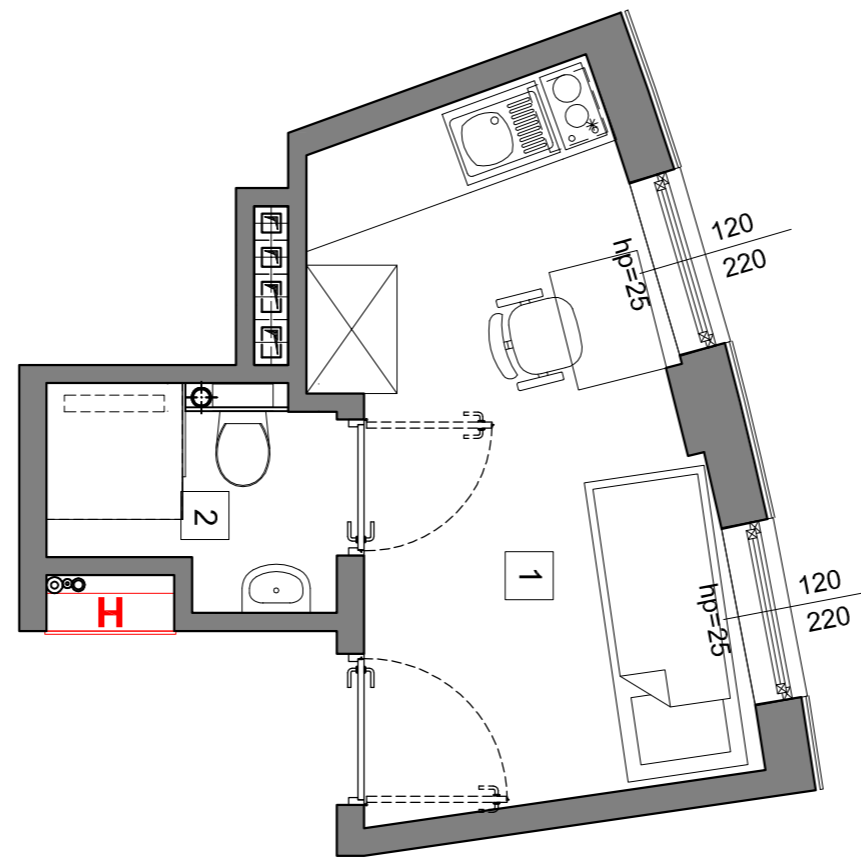

RookieRoom

Lokal 17
Piętro 2

POWIERZCHNIA: **13,29** m²

ZESTAWIENIE POWIERZCHNI

1. Apartament - 10,79 m²
2. łazienka - 2,50 m²

POGLĄDOWY RZUT LOKALU

USYTUOWANIE LOKALU W BUDYNKU

Aleja Powstańców Warszawy 26A
35-323 Rzeszów