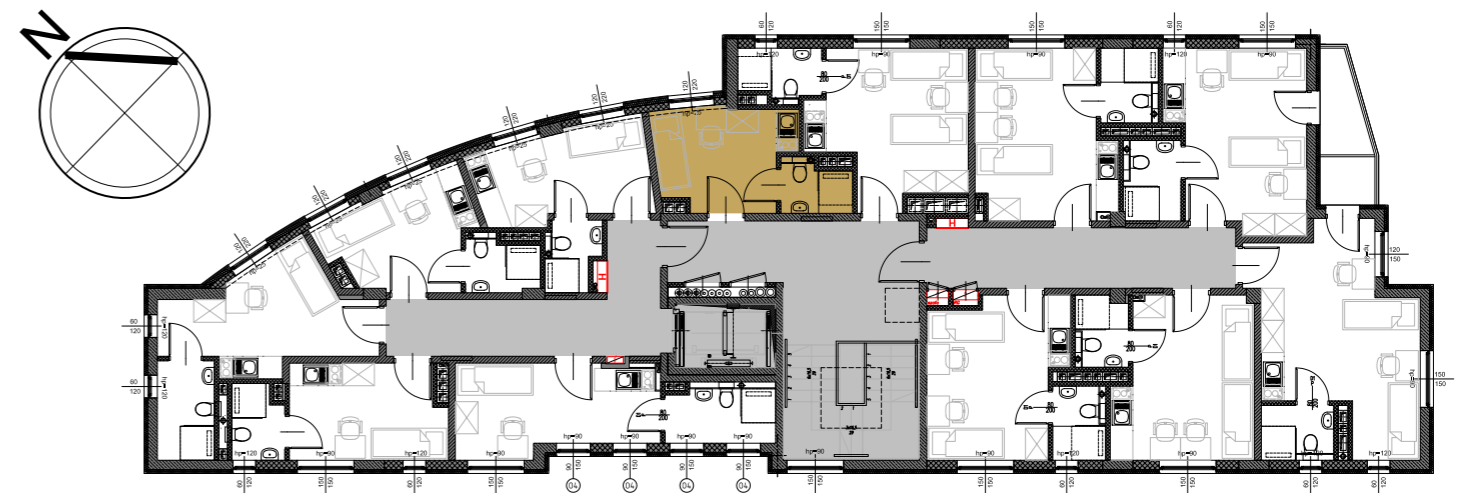

# RookieRoom

Lokal 18  
Piętro 2

POWIERZCHNIA: **11,70** m<sup>2</sup>

## ZESTAWIENIE POWIERZCHNI

- 1. Apartament - 9,24 m<sup>2</sup>
- 2. łazienka - 2,46 m<sup>2</sup>

## POGLĄDOWY RZUT LOKALU