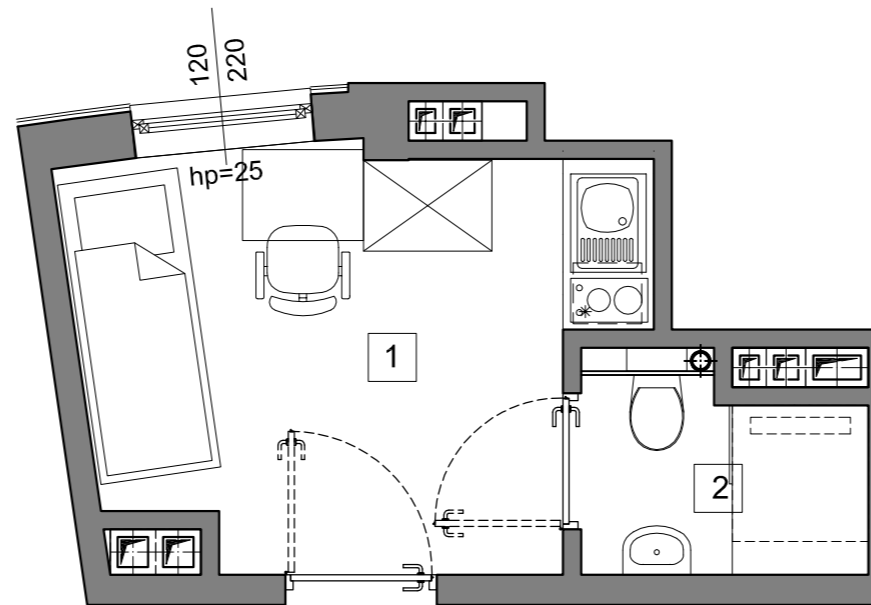

# RookieRoom

Lokal 18  
Piętro 2

POWIERZCHNIA: **11,70** m<sup>2</sup>

## ZESTAWIENIE POWIERZCHNI

- 1. Apartament - 9,24 m<sup>2</sup>
- 2. łazienka - 2,46 m<sup>2</sup>

## POGLĄDOWY RZUT LOKALU