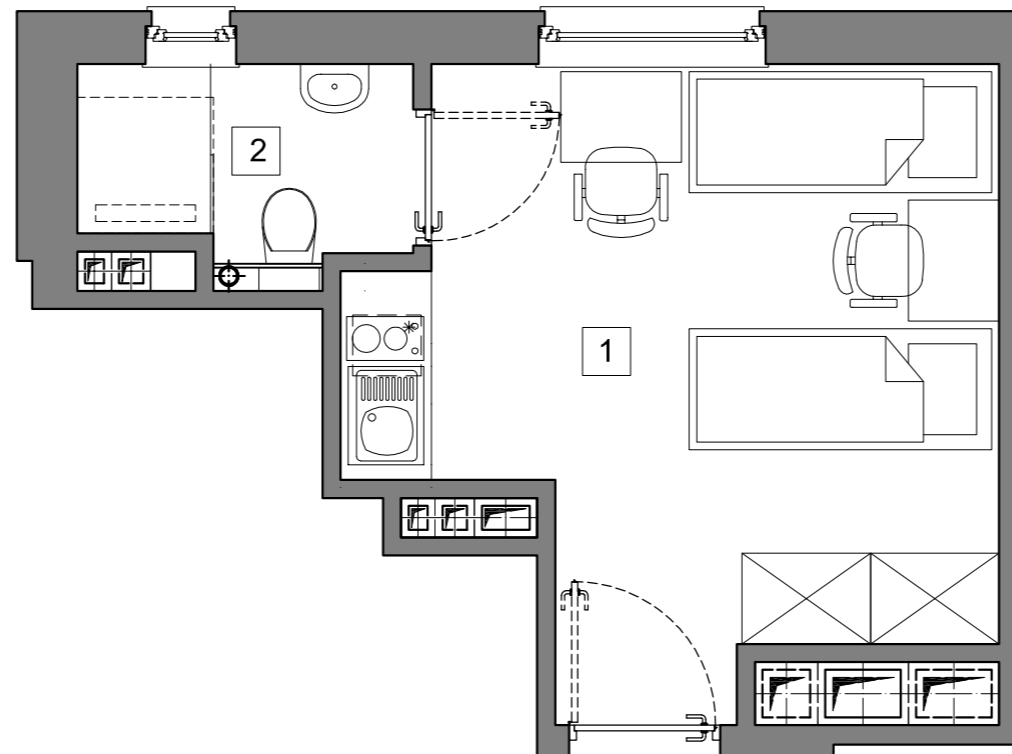

# RookieRoom

Lokal 19  
Piętro 2

POWIERZCHNIA: **17,82** m<sup>2</sup>

## ZESTAWIENIE POWIERZCHNI

- 1. Apartament - 14,98 m<sup>2</sup>
- 2. Łazienka - 2,84 m<sup>2</sup>

POGLĄDOWY RZUT LOKALU

USYTUOWANIE LOKALU W BUDYNKU

Aleja Powstańców Warszawy 26A  
35-323 Rzeszów

tel: **794-726-267**