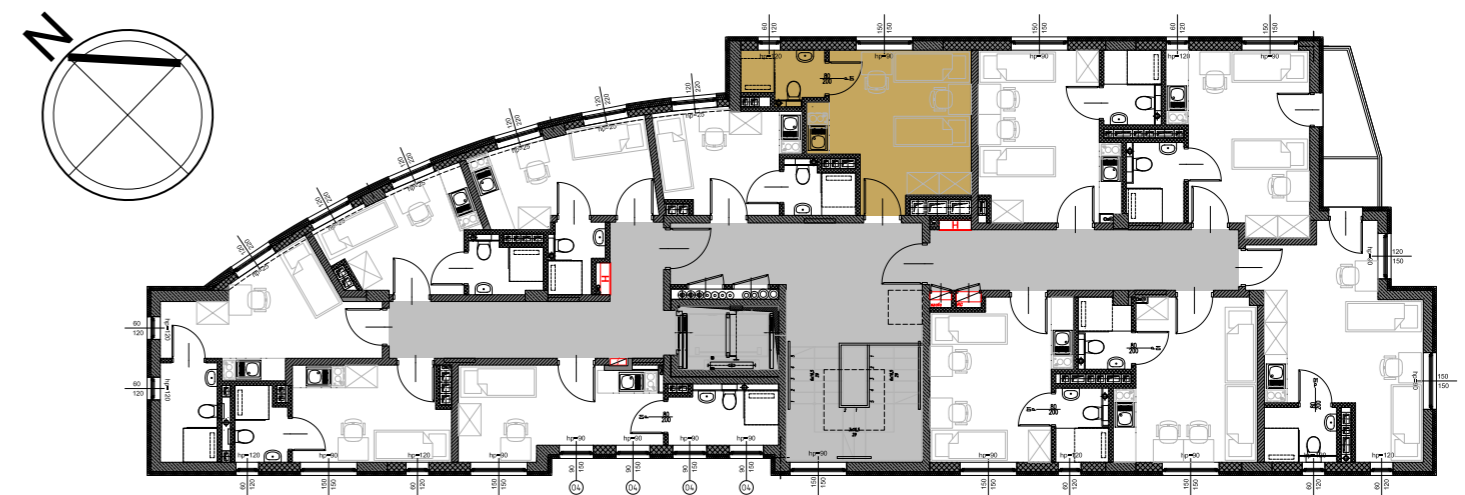

# RookieRoom

Lokal 19  
Piętro 2

POWIERZCHNIA: **17,82** m<sup>2</sup>

## ZESTAWIENIE POWIERZCHNI

- 1. Apartament - 14,98 m<sup>2</sup>
- 2. Łazienka - 2,84 m<sup>2</sup>

POGLĄDOWY RZUT LOKALU

USYTUOWANIE LOKALU W BUDYNKU

Aleja Powstańców Warszawy 26A  
35-323 Rzeszów

tel: **794-726-267**