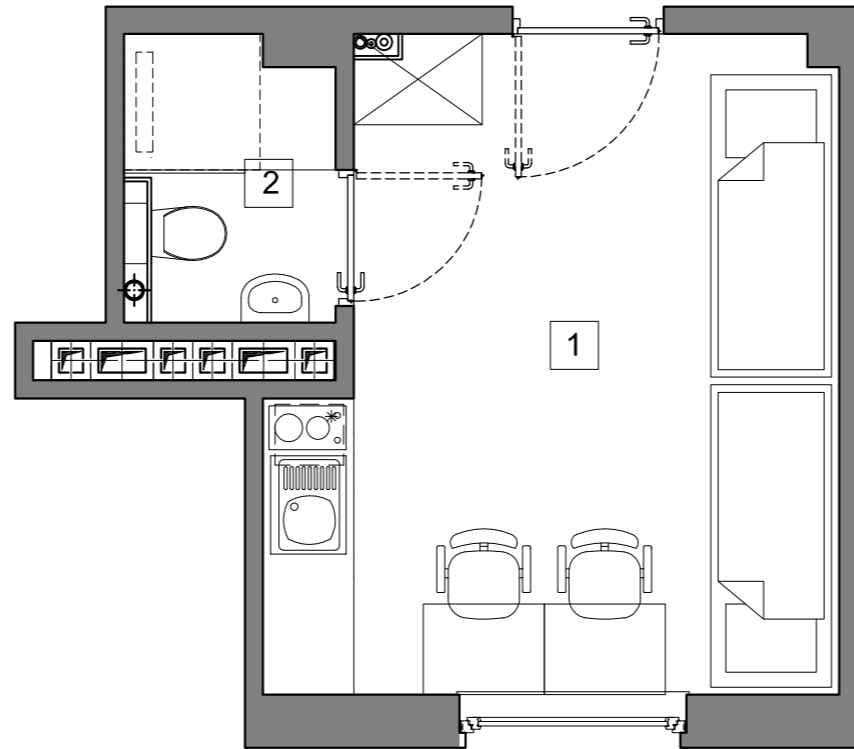

RookieRoom

Lokal 23
Piętro 2

POWIERZCHNIA: **17,72** m²

ZESTAWIENIE POWIERZCHNI

- 1. Apartament - 15,15 m²
- 2. łazienka - 2,57 m²

POGLĄDOWY RZUT LOKALU

USYTUOWANIE LOKALU W BUDYNKU

Aleja Powstańców Warszawy 26A
35-323 Rzeszów