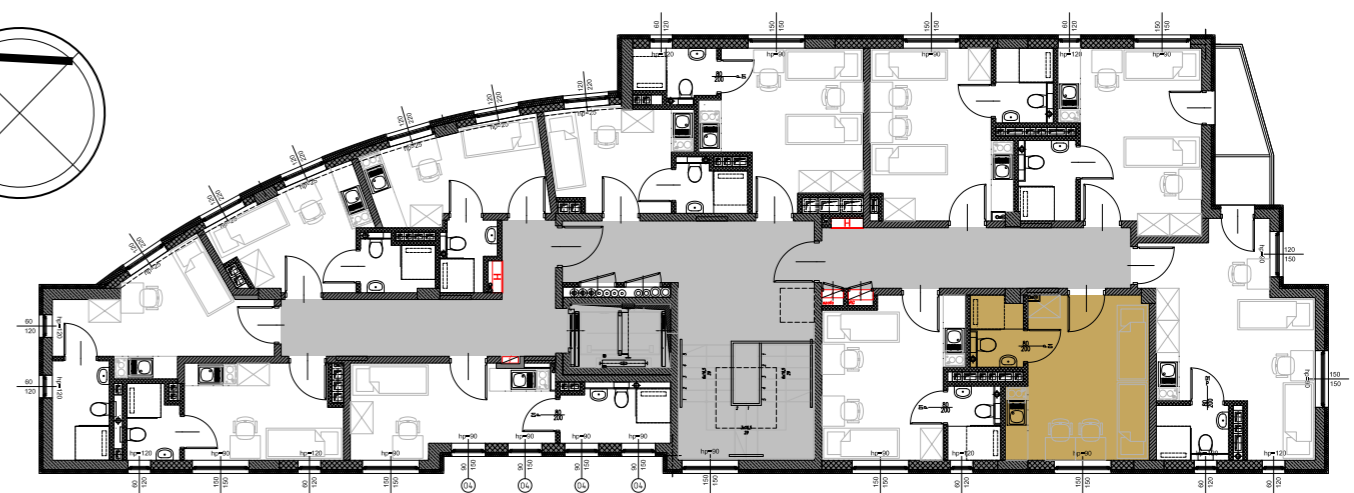

RookieRoom

Lokal 23
Piętro 2

POWIERZCHNIA: **17,72** m²

ZESTAWIENIE POWIERZCHNI

- 1. Apartament - 15,15 m²
- 2. łazienka - 2,57 m²

POGLĄDOWY RZUT LOKALU

USYTUOWANIE LOKALU W BUDYNKU

Aleja Powstańców Warszawy 26A
35-323 Rzeszów