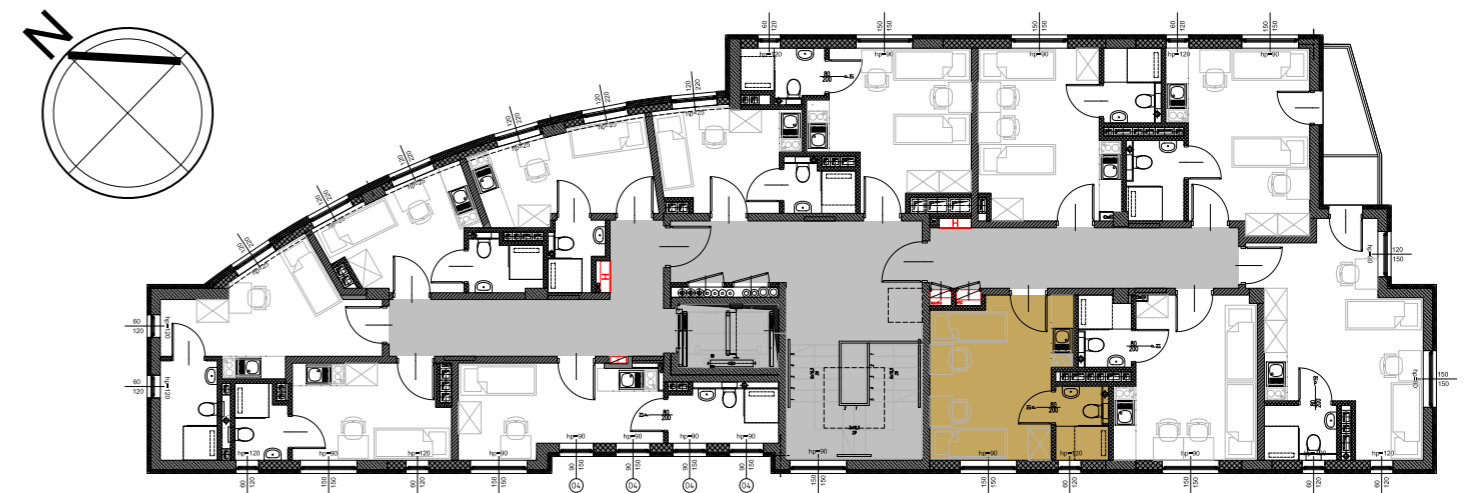

RookieRoom

Lokal 24
Piętro 2

POWIERZCHNIA: **17,32** m²

ZESTAWIENIE POWIERZCHNI

- 1. Apartament - 14,58 m²
- 2. łazienka - 2,74 m²

POGLĄDOWY RZUT LOKALU

USYTUOWANIE LOKALU W BUDYNKU

Aleja Powstańców Warszawy 26A
35-323 Rzeszów