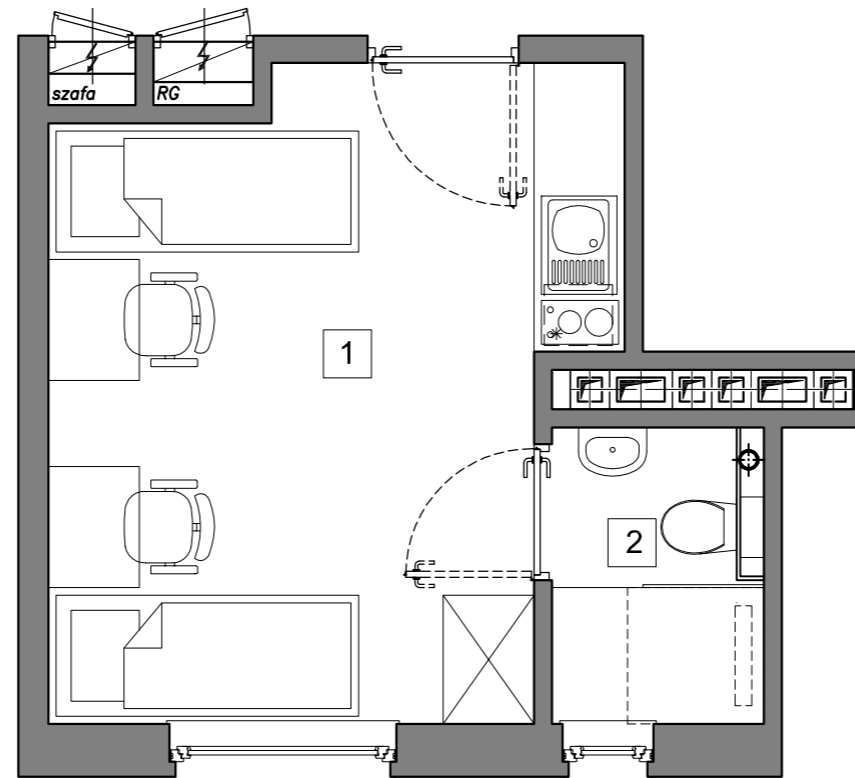

RookieRoom

Lokal 24
Piętro 2

POWIERZCHNIA: **17,32** m²

ZESTAWIENIE POWIERZCHNI

- 1. Apartament - 14,58 m²
- 2. łazienka - 2,74 m²

POGLĄDOWY RZUT LOKALU

USYTUOWANIE LOKALU W BUDYNKU

Aleja Powstańców Warszawy 26A
35-323 Rzeszów