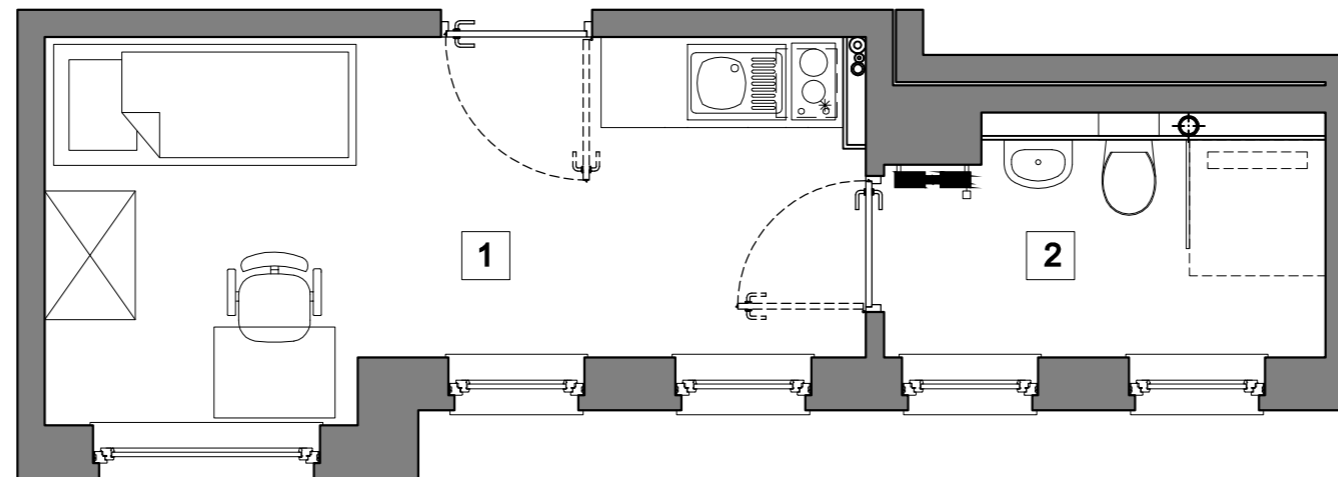

RookieRoom

Lokal 25
Piętro 3

POWIERZCHNIA: **16,86** m²

ZESTAWIENIE POWIERZCHNI

- 1. Apartament - 12,35 m²
- 2. łazienka - 4,51 m²

POGLĄDOWY RZUT LOKALU

USYTUOWANIE LOKALU W BUDYNKU

Aleja Powstańców Warszawy 26A
35-323 Rzeszów