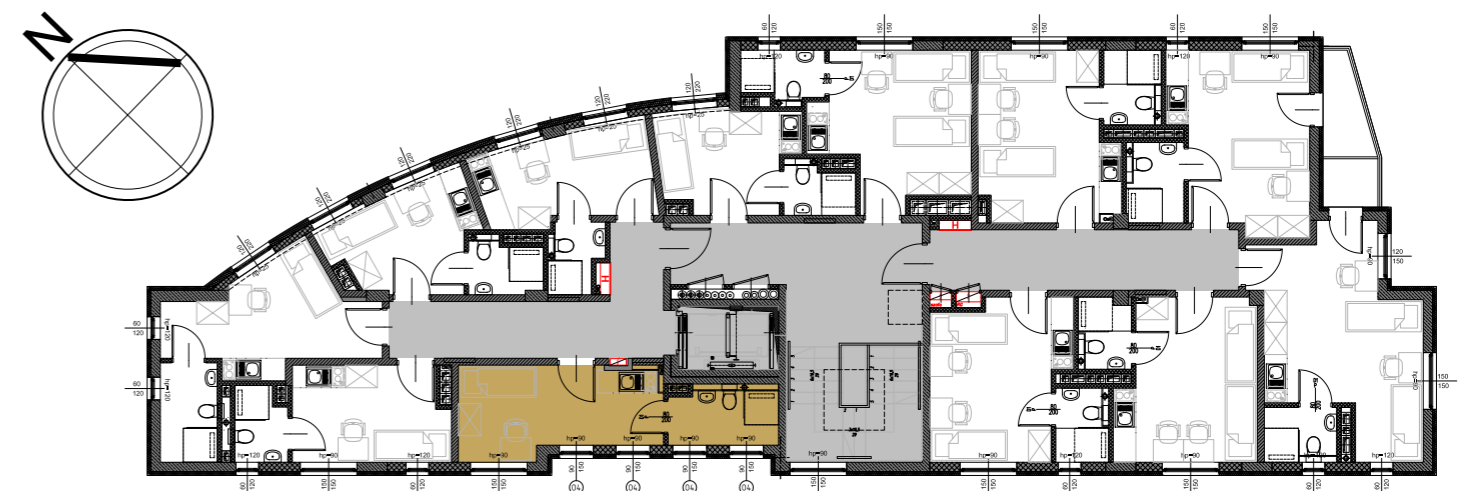

RookieRoom

Lokal 25
Piętro 3

POWIERZCHNIA: **16,86** m²

ZESTAWIENIE POWIERZCHNI

- 1. Apartament - 12,35 m²
- 2. łazienka - 4,51 m²

POGLĄDOWY RZUT LOKALU

USYTUOWANIE LOKALU W BUDYNKU

Aleja Powstańców Warszawy 26A
35-323 Rzeszów