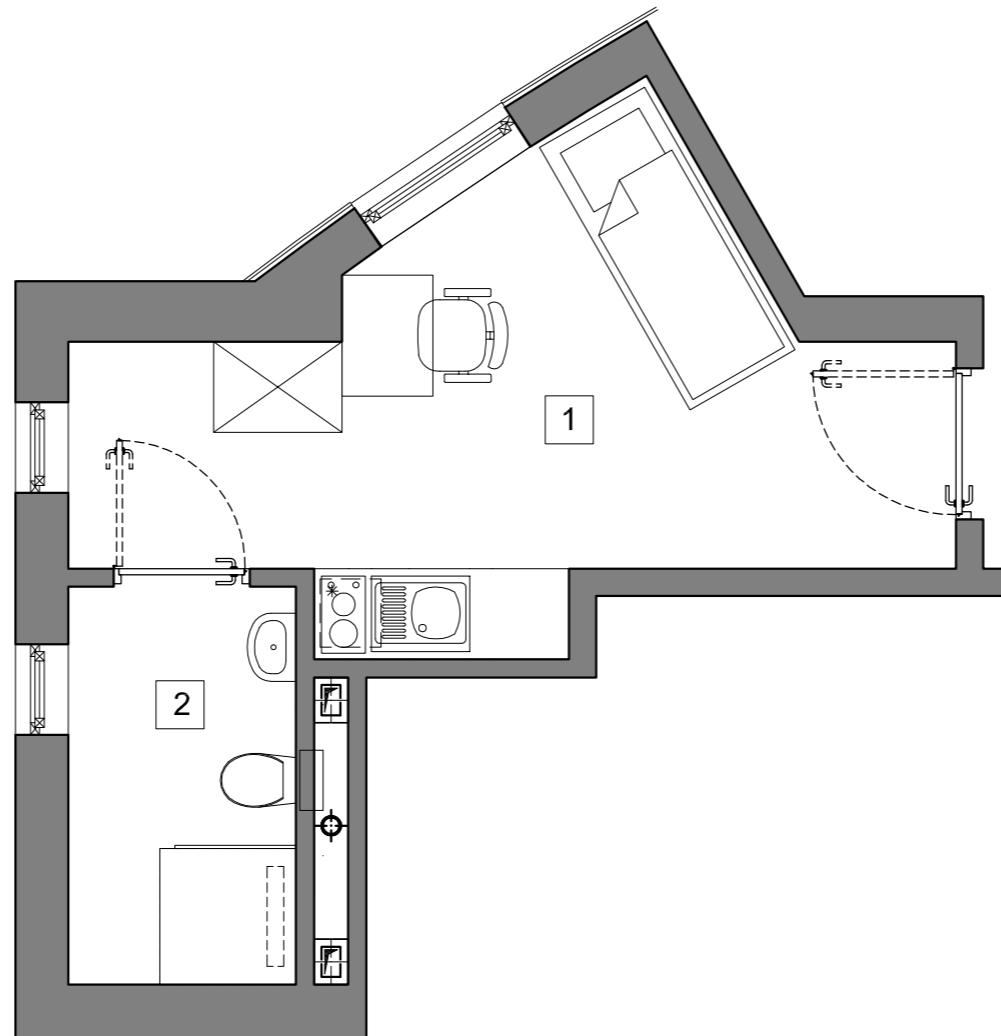

RookieRoom

Lokal 27
Piętro 3

POWIERZCHNIA: **16,98** m²

ZESTAWIENIE POWIERZCHNI

- 1. Apartament - 13,04 m²
- 2. Łazienka - 3,96 m²

POGLĄDOWY RZUT LOKALU

USYTUOWANIE LOKALU W BUDYNKU

Aleja Powstańców Warszawy 26A
35-323 Rzeszów