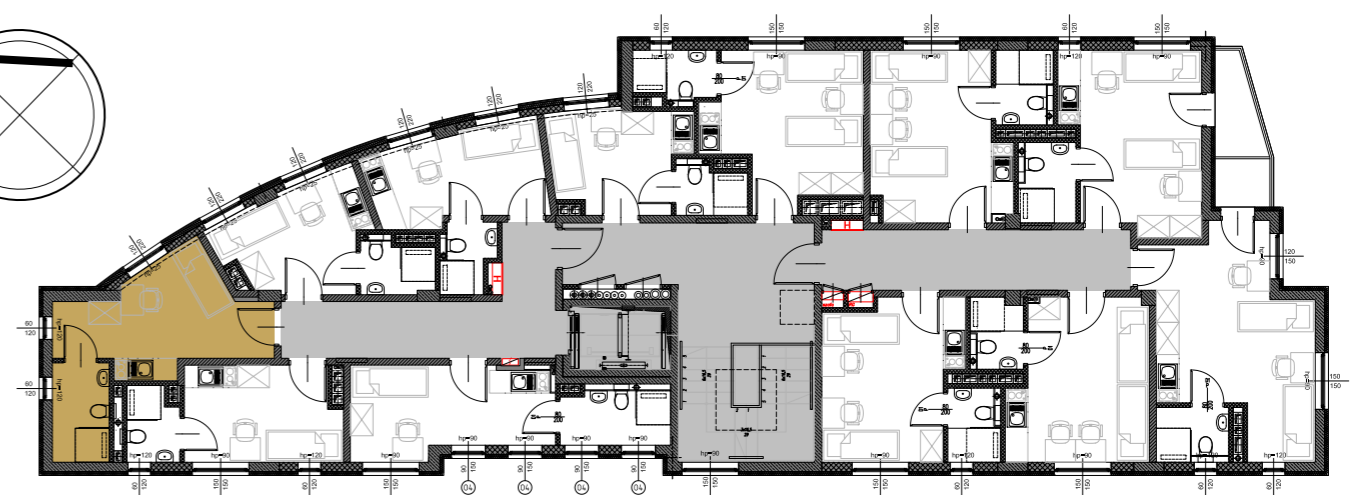

RookieRoom

Lokal 27
Piętro 3

POWIERZCHNIA: **16,98** m²

ZESTAWIENIE POWIERZCHNI

- 1. Apartament - 13,04 m²
- 2. Łazienka - 3,96 m²

POGLĄDOWY RZUT LOKALU

USYTUOWANIE LOKALU W BUDYNKU

Aleja Powstańców Warszawy 26A
35-323 Rzeszów