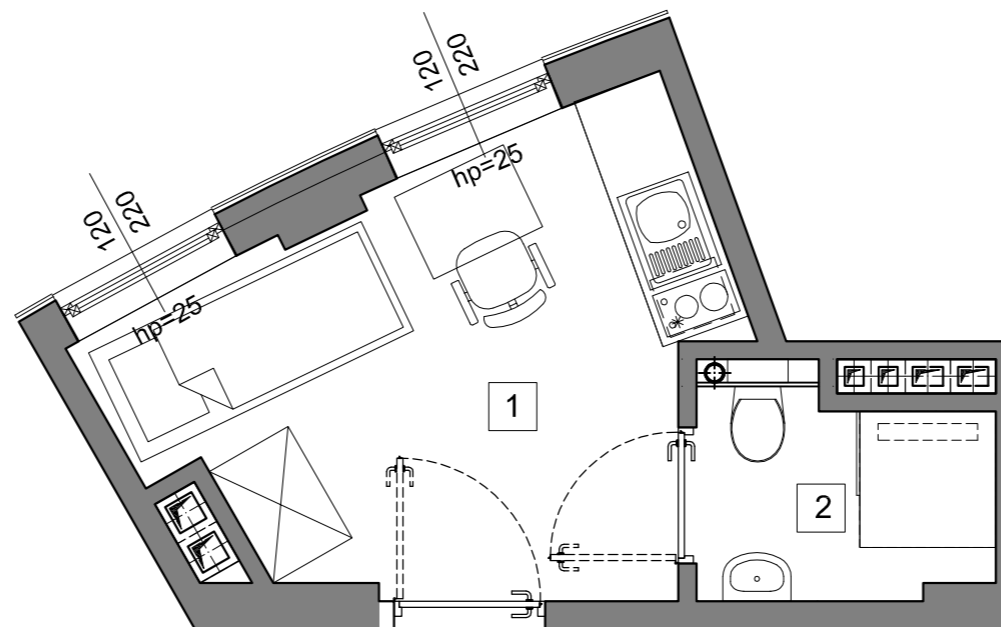

RookieRoom

Lokal 28
Piętro 3

POWIERZCHNIA: **12,54** m²

ZESTAWIENIE POWIERZCHNI

- 1. Apartament - 9,84 m²
- 2. łazienka - 2,70 m²

POGLĄDOWY RZUT LOKALU

USYTUOWANIE LOKALU W BUDYNKU

Aleja Powstańców Warszawy 26A
35-323 Rzeszów