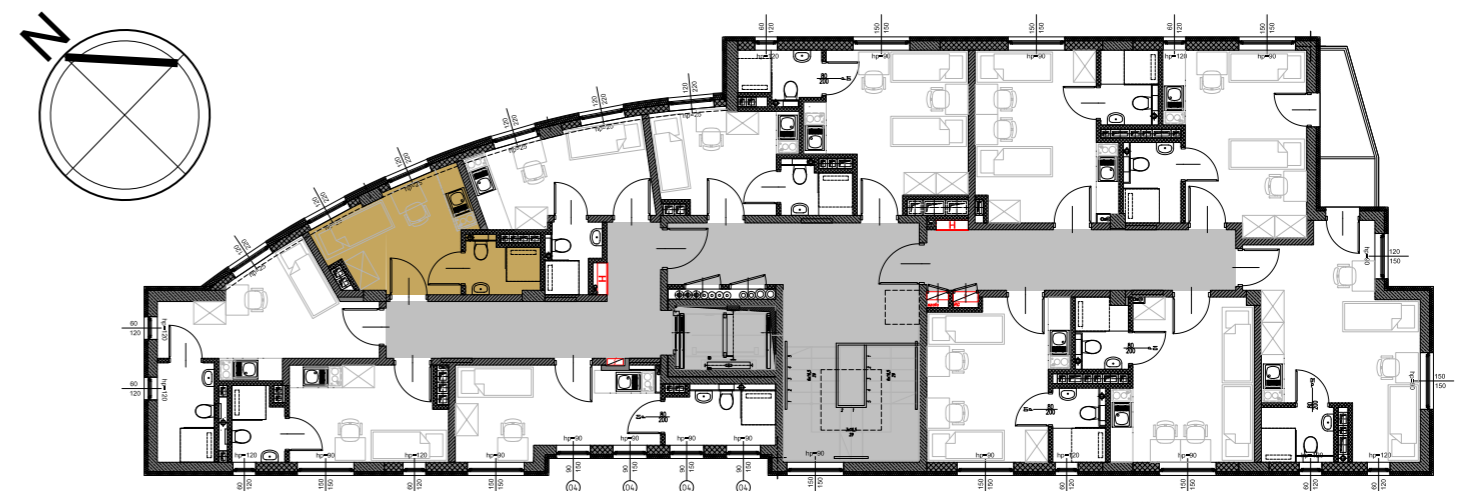

RookieRoom

Lokal 28
Piętro 3

POWIERZCHNIA: **12,54** m²

ZESTAWIENIE POWIERZCHNI

- 1. Apartament - 9,84 m²
- 2. łazienka - 2,70 m²

POGLĄDOWY RZUT LOKALU

USYTUOWANIE LOKALU W BUDYNKU

Aleja Powstańców Warszawy 26A
35-323 Rzeszów