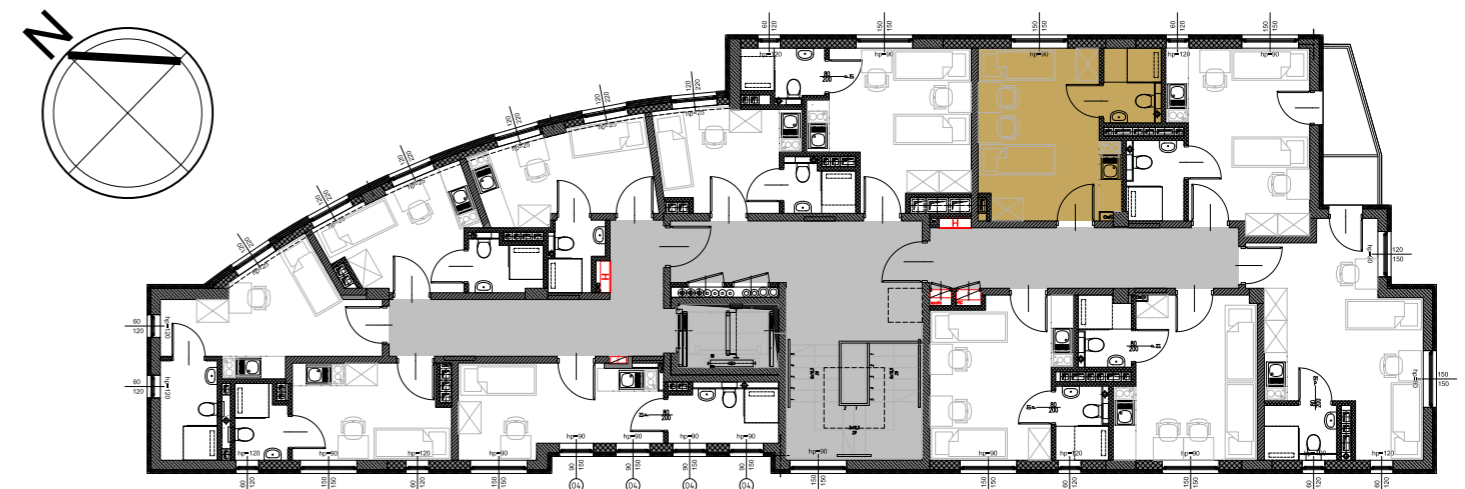

RookieRoom

Lokal 32
Piętro 3

POWIERZCHNIA: **18,52** m²

ZESTAWIENIE POWIERZCHNI

- 1. Apartament - 15,52 m²
- 2. łazienka - 3,00 m²

POGLĄDOWY RZUT LOKALU

USYTUOWANIE LOKALU W BUDYNKU

Aleja Powstańców Warszawy 26A
35-323 Rzeszów