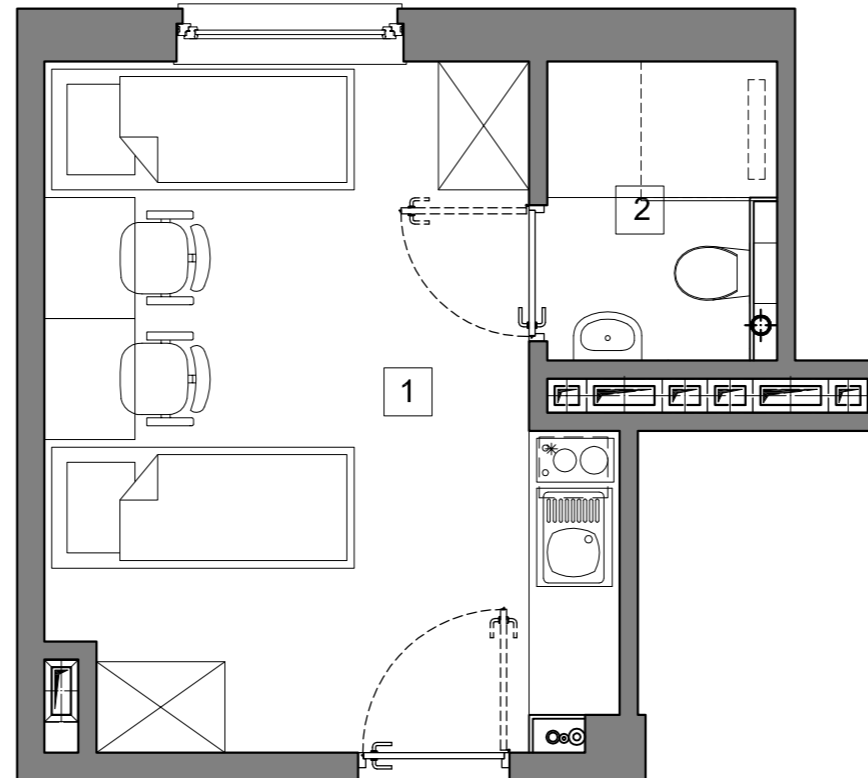

RookieRoom

Lokal 32
Piętro 3

POWIERZCHNIA: **18,52** m²

ZESTAWIENIE POWIERZCHNI

- 1. Apartament - 15,52 m²
- 2. łazienka - 3,00 m²

POGLĄDOWY RZUT LOKALU

USYTUOWANIE LOKALU W BUDYNKU

Aleja Powstańców Warszawy 26A
35-323 Rzeszów