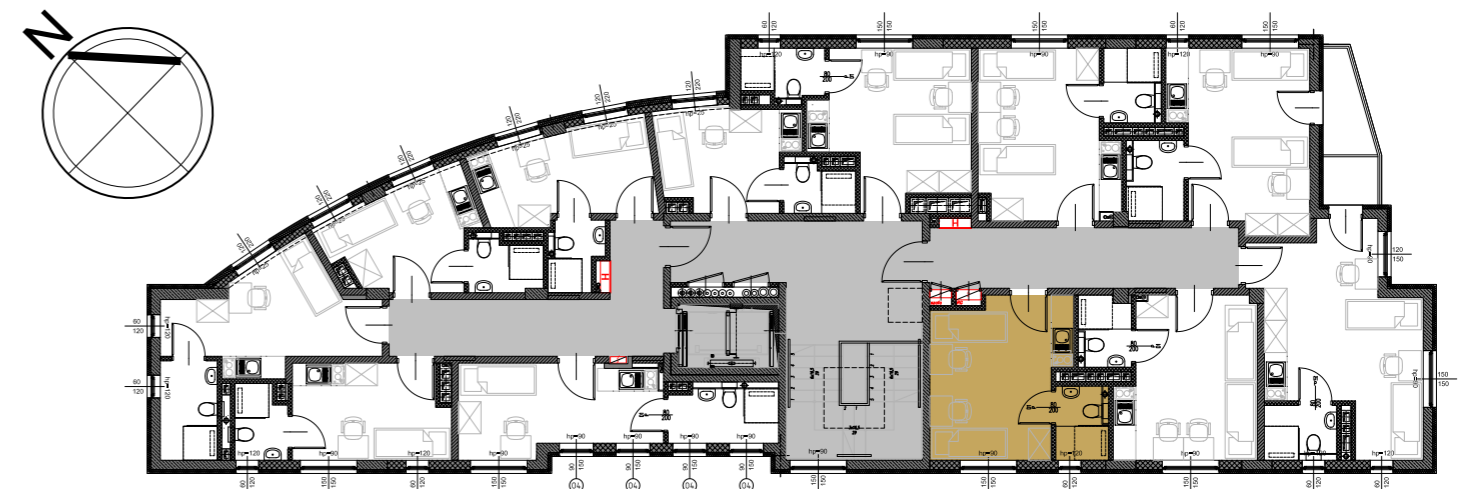

RookieRoom

Lokal 36
Piętro 3

POWIERZCHNIA: **17,32** m²

ZESTAWIENIE POWIERZCHNI

- 1. Apartament - 14,58 m²
- 2. łazienka - 2,74 m²

POGLĄDOWY RZUT LOKALU

USYTUOWANIE LOKALU W BUDYNKU

Aleja Powstańców Warszawy 26A
35-323 Rzeszów