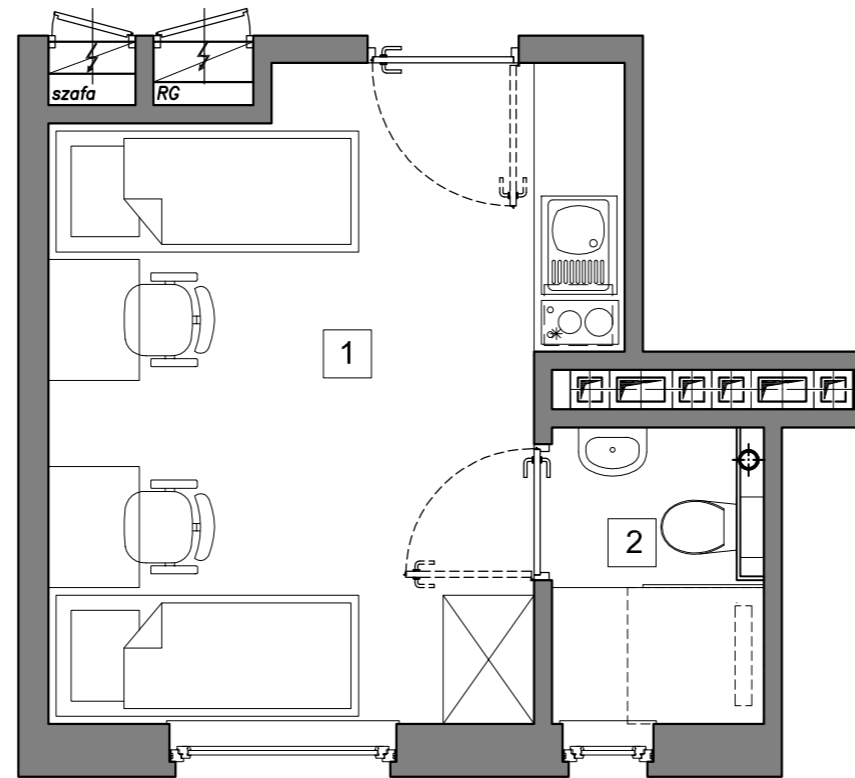

RookieRoom

Lokal 36
Piętro 3

POWIERZCHNIA: **17,32** m²

ZESTAWIENIE POWIERZCHNI

- 1. Apartament - 14,58 m²
- 2. łazienka - 2,74 m²

POGLĄDOWY RZUT LOKALU

USYTUOWANIE LOKALU W BUDYNKU

Aleja Powstańców Warszawy 26A
35-323 Rzeszów