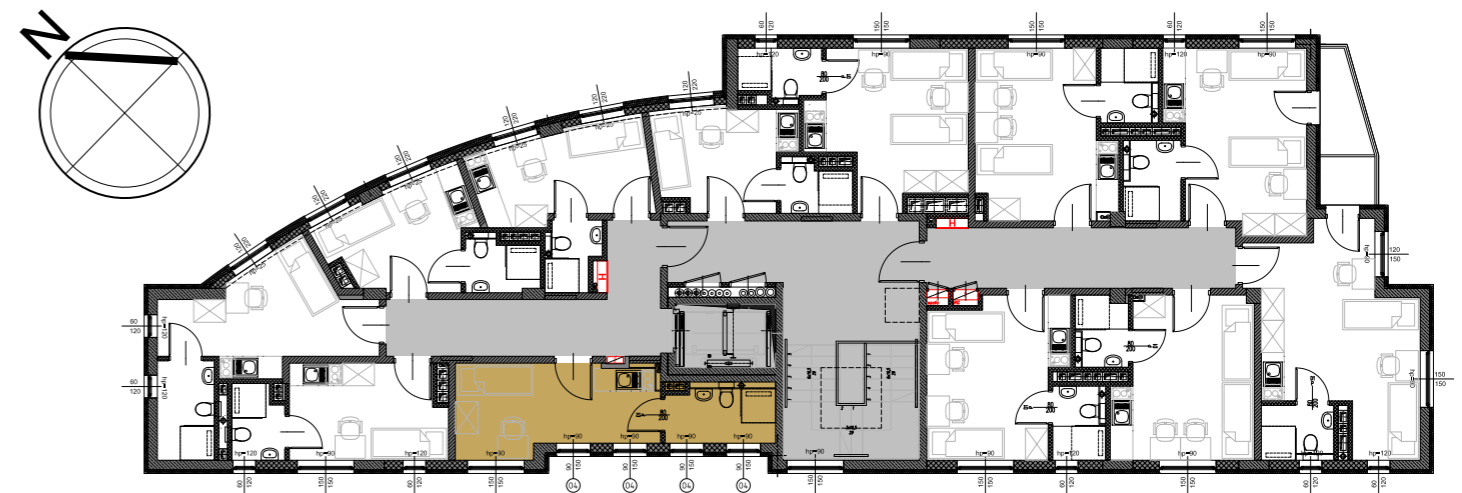

# RookieRoom

Lokal 37  
Piętro 4

POWIERZCHNIA: **16,86** m<sup>2</sup>

## ZESTAWIENIE POWIERZCHNI

- 1. Apartament - 12,35 m<sup>2</sup>
- 2. łazienka - 4,51 m<sup>2</sup>

POGLĄDOWY RZUT LOKALU

USYTUOWANIE LOKALU W BUDYNKU

Aleja Powstańców Warszawy 26A  
35-323 Rzeszów

tel: **794-726-267**