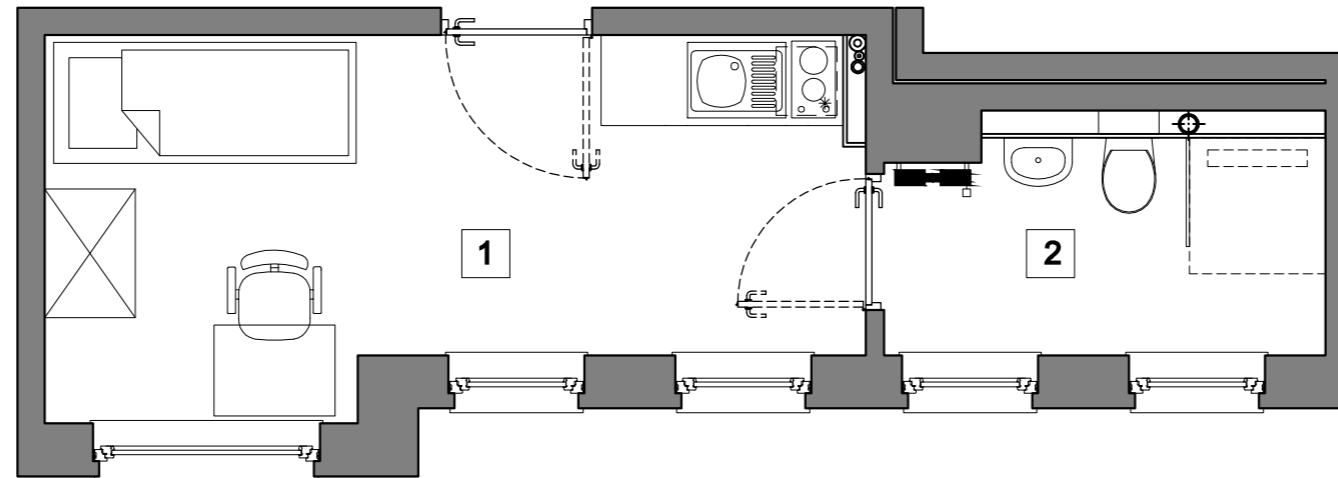

# RookieRoom

Lokal 37  
Piętro 4

POWIERZCHNIA: **16,86** m<sup>2</sup>

## ZESTAWIENIE POWIERZCHNI

- 1. Apartament - 12,35 m<sup>2</sup>
- 2. łazienka - 4,51 m<sup>2</sup>

POGLĄDOWY RZUT LOKALU

USYTUOWANIE LOKALU W BUDYNKU

Aleja Powstańców Warszawy 26A  
35-323 Rzeszów

tel: **794-726-267**