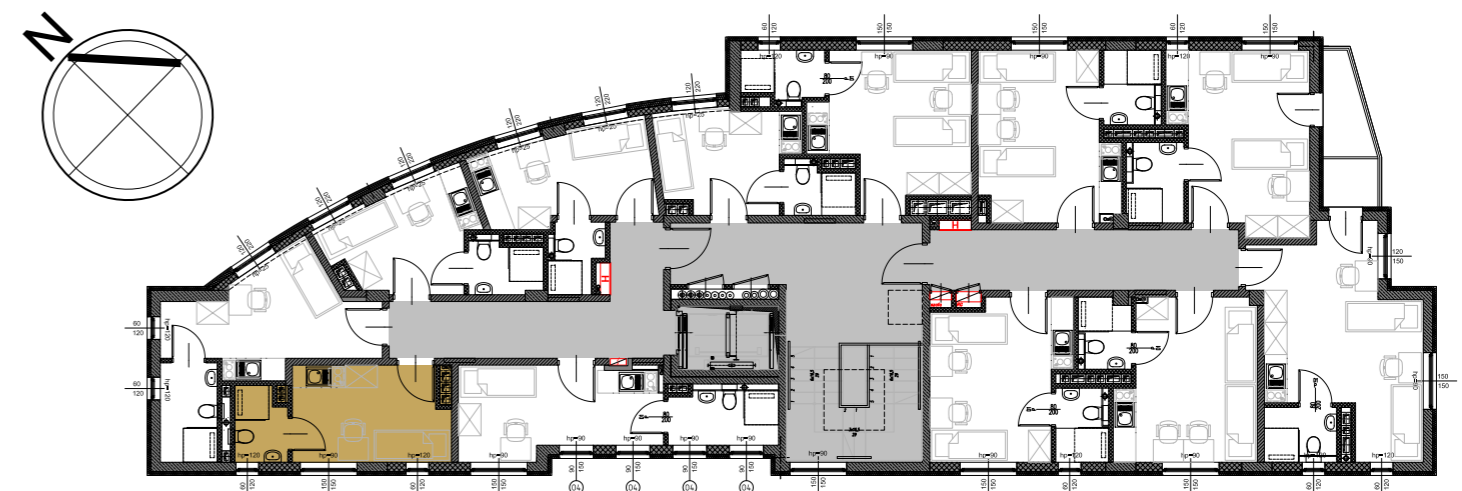

RookieRoom

Lokal 38
Piętro 4

POWIERZCHNIA: **12,94** m²

ZESTAWIENIE POWIERZCHNI

- 1. Apartament - 10,33 m²
- 2. łazienka - 2,61 m²

POGLĄDOWY RZUT LOKALU

USYTUOWANIE LOKALU W BUDYNKU

Aleja Powstańców Warszawy 26A
35-323 Rzeszów