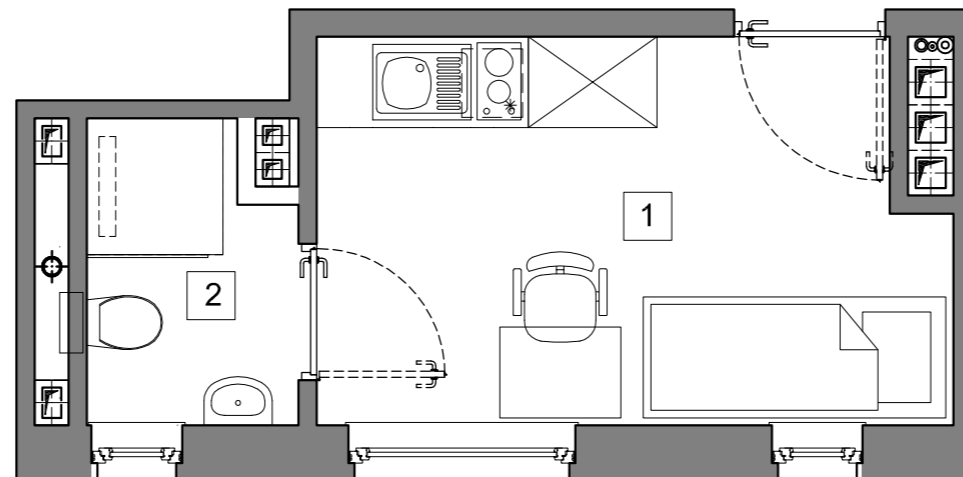

RookieRoom

Lokal 38
Piętro 4

POWIERZCHNIA: **12,94** m²

ZESTAWIENIE POWIERZCHNI

- 1. Apartament - 10,33 m²
- 2. łazienka - 2,61 m²

POGLĄDOWY RZUT LOKALU

USYTUOWANIE LOKALU W BUDYNKU

Aleja Powstańców Warszawy 26A
35-323 Rzeszów