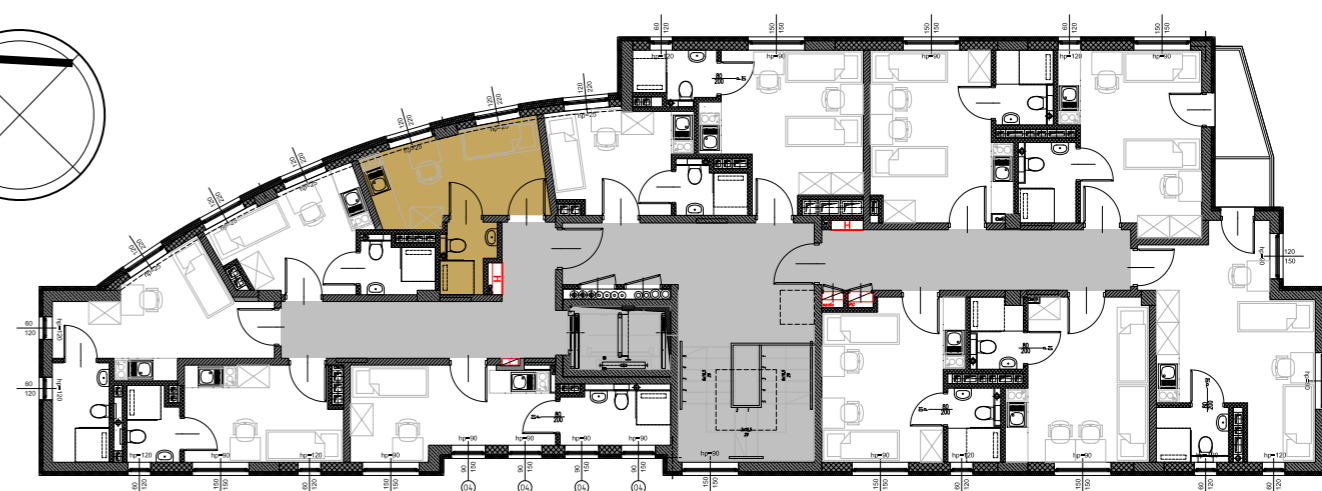

RookieRoom

Lokal 41
Piętro 4

POWIERZCHNIA: **13,29** m²

ZESTAWIENIE POWIERZCHNI

- 1. Apartament - 10,79 m²
- 2. łazienka - 2,50 m²

POGLĄDOWY RZUT LOKALU

USYTUOWANIE LOKALU W BUDYNKU

Aleja Powstańców Warszawy 26A
35-323 Rzeszów