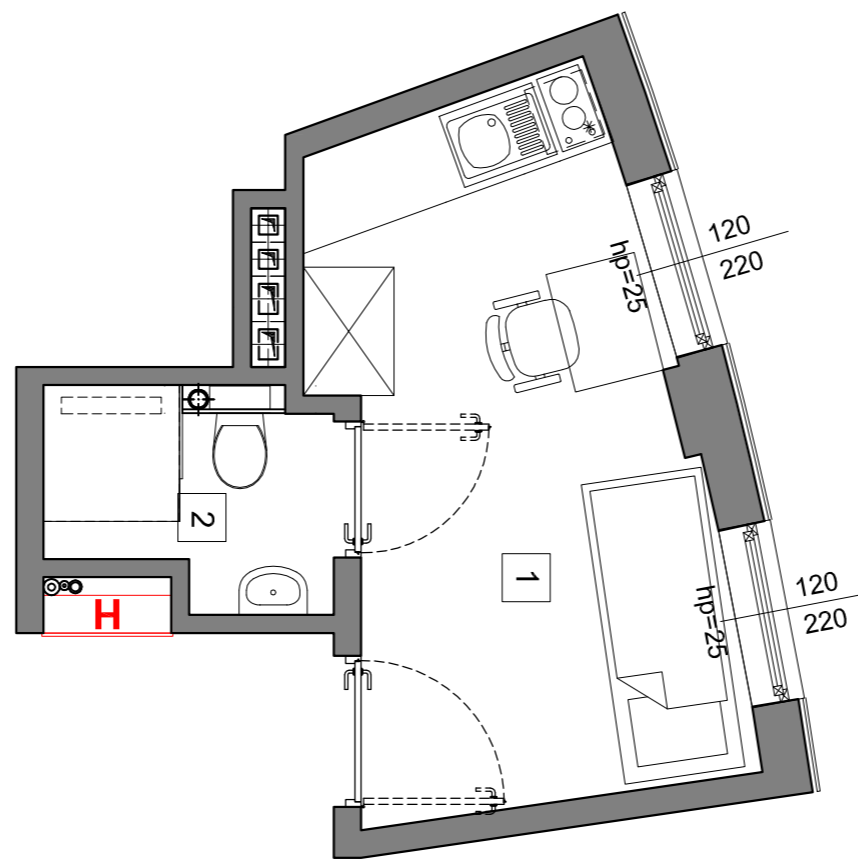

RookieRoom

Lokal 41
Piętro 4

POWIERZCHNIA: **13,29** m²

ZESTAWIENIE POWIERZCHNI

- 1. Apartament - 10,79 m²
- 2. łazienka - 2,50 m²

POGLĄDOWY RZUT LOKALU

USYTUOWANIE LOKALU W BUDYNKU

Aleja Powstańców Warszawy 26A
35-323 Rzeszów