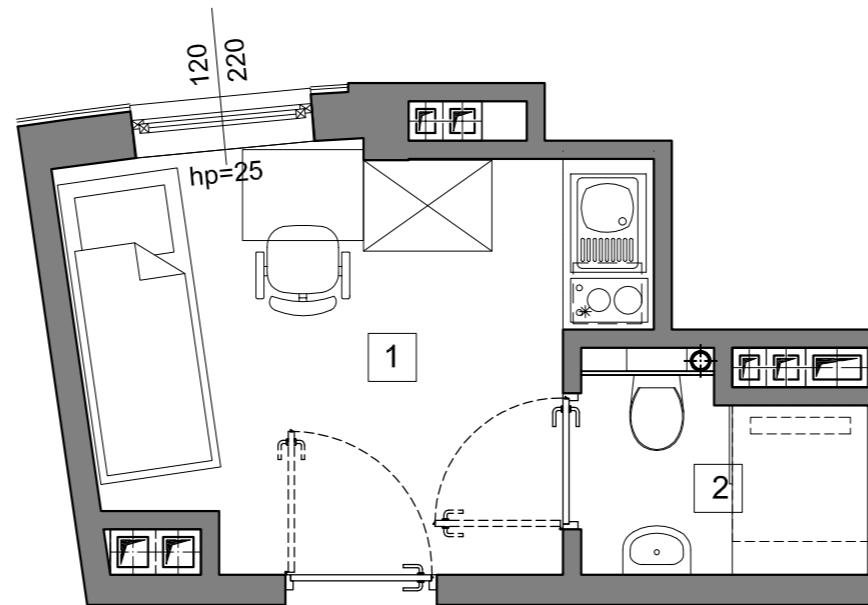

# RookieRoom

Lokal 42  
Piętro 4

POWIERZCHNIA: **11,70** m<sup>2</sup>

## ZESTAWIENIE POWIERZCHNI

- 1. Apartament - 9,24 m<sup>2</sup>
- 2. łazienka - 2,46 m<sup>2</sup>

## POGLĄDOWY RZUT LOKALU