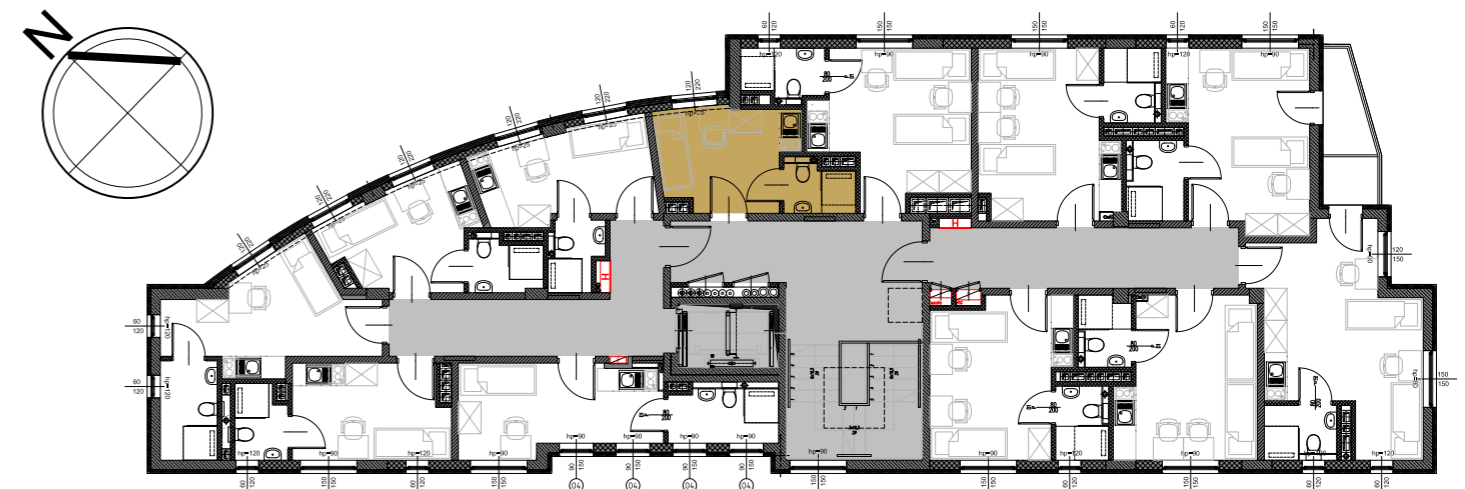

# RookieRoom

Lokal 42  
Piętro 4

POWIERZCHNIA: **11,70** m<sup>2</sup>

## ZESTAWIENIE POWIERZCHNI

- 1. Apartament - 9,24 m<sup>2</sup>
- 2. łazienka - 2,46 m<sup>2</sup>

## POGLĄDOWY RZUT LOKALU