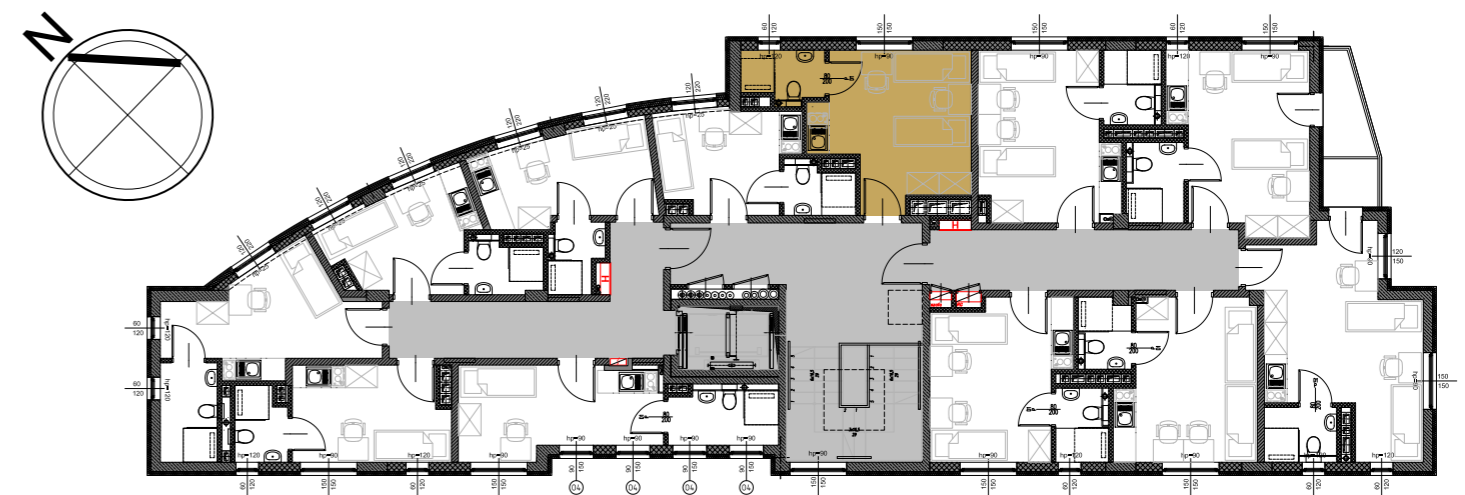

RookieRoom

Lokal 43
Piętro 4

POWIERZCHNIA: **17,82** m²

ZESTAWIENIE POWIERZCHNI

- 1. Apartament - 14,98 m²
- 2. łazienka - 2,84 m²

POGLĄDOWY RZUT LOKALU

USYTUOWANIE LOKALU W BUDYNKU

Aleja Powstańców Warszawy 26A
35-323 Rzeszów