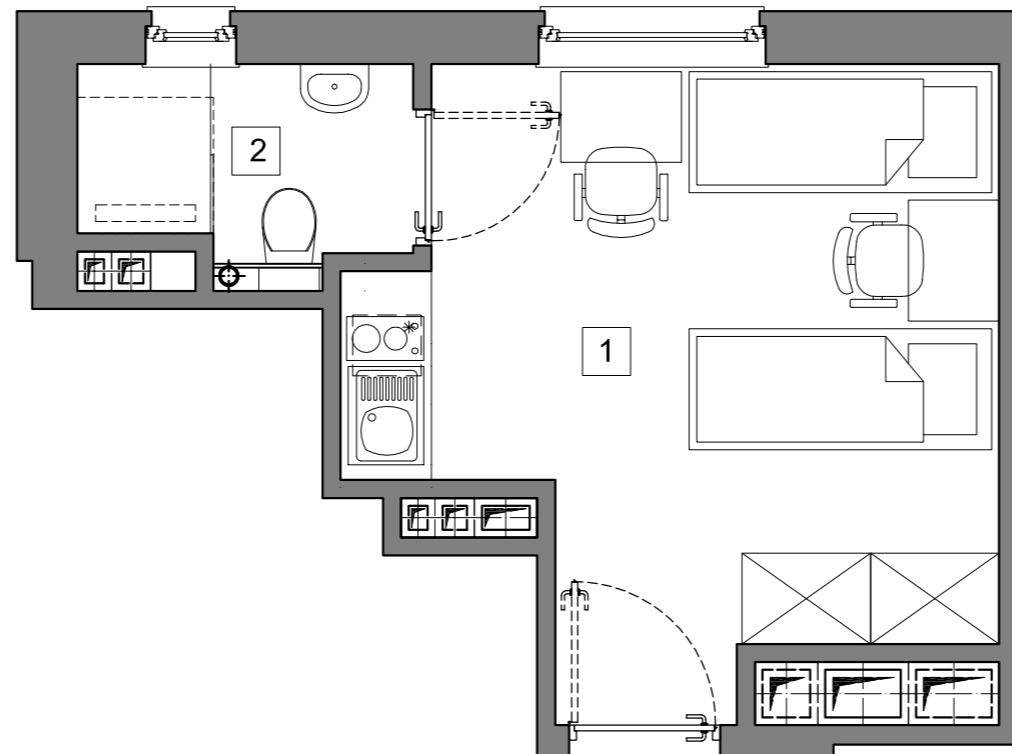

RookieRoom

Lokal 43
Piętro 4

POWIERZCHNIA: **17,82** m²

ZESTAWIENIE POWIERZCHNI

- 1. Apartament - 14,98 m²
- 2. łazienka - 2,84 m²

POGLĄDOWY RZUT LOKALU

USYTUOWANIE LOKALU W BUDYNKU

Aleja Powstańców Warszawy 26A
35-323 Rzeszów