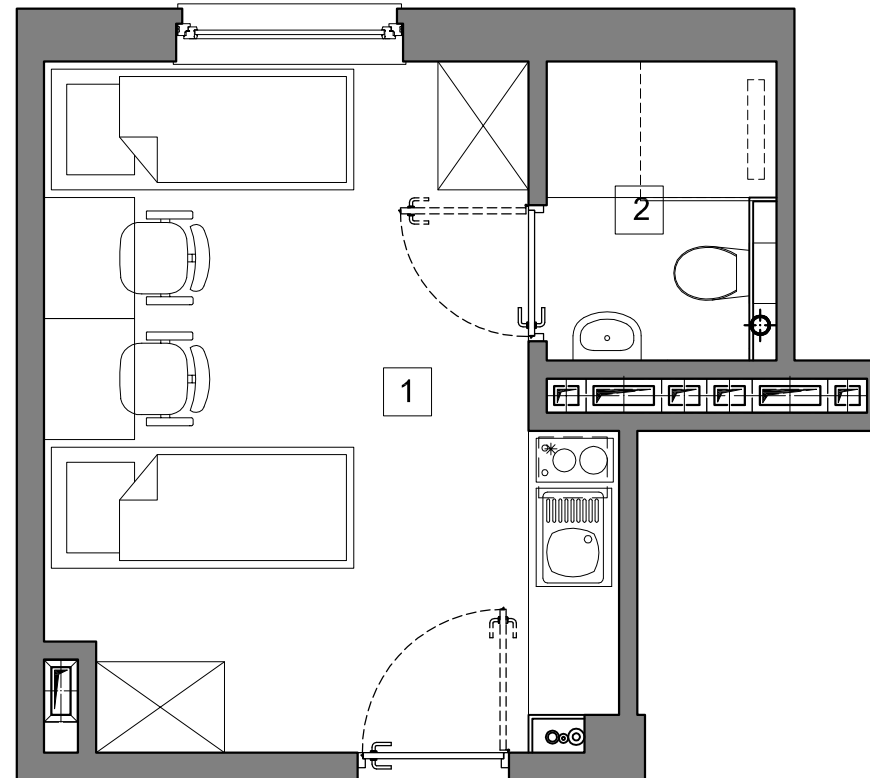

# RookieRoom

Lokal 44  
Piętro 4

POWIERZCHNIA: **18,52** m<sup>2</sup>

## ZESTAWIENIE POWIERZCHNI

- 1. Apartament - 15,52 m<sup>2</sup>
- 2. łazienka - 3,00 m<sup>2</sup>

## POGLĄDOWY RZUT LOKALU