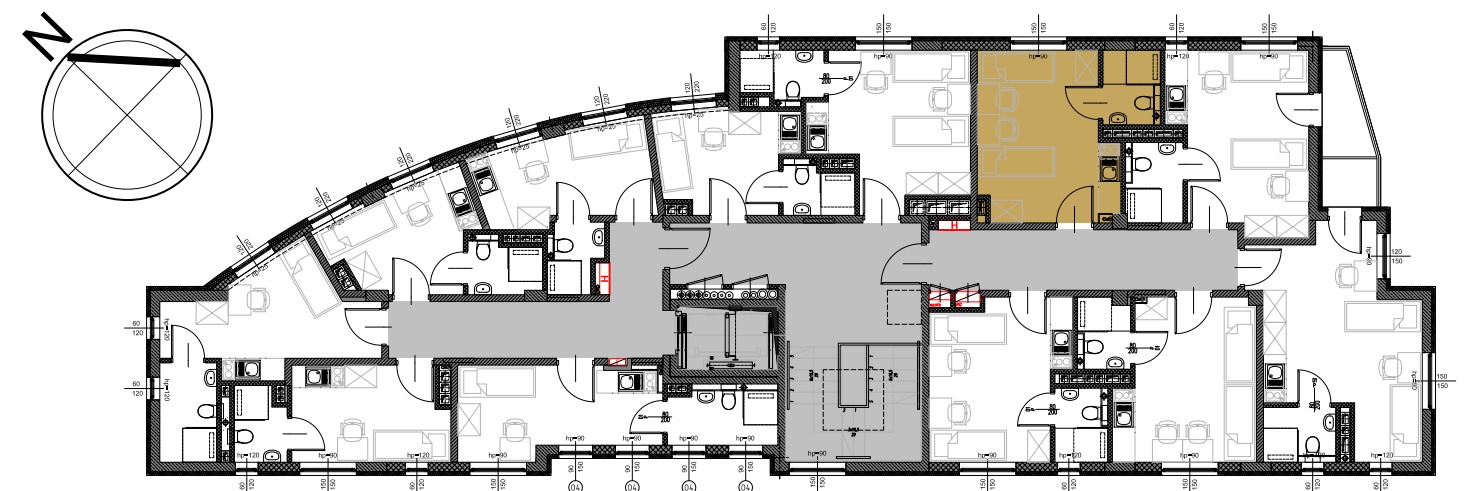

# RookieRoom

Lokal 44  
Piętro 4

POWIERZCHNIA: **18,52** m<sup>2</sup>

## ZESTAWIENIE POWIERZCHNI

- 1. Apartament - 15,52 m<sup>2</sup>
- 2. łazienka - 3,00 m<sup>2</sup>

## POGLĄDOWY RZUT LOKALU