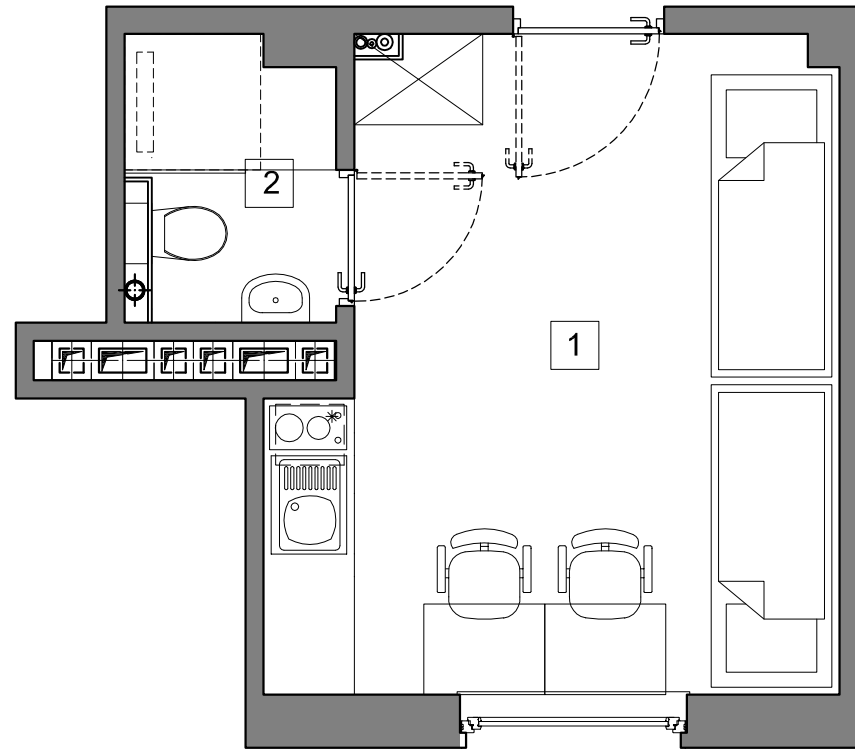

RookieRoom

Lokal 47
Piętro 4

POWIERZCHNIA: **17,72** m²

ZESTAWIENIE POWIERZCHNI

- 1. Apartament - 15,15 m²
- 2. łazienka - 2,57 m²

POGLĄDOWY RZUT LOKALU

USYTUOWANIE LOKALU W BUDYNKU

Aleja Powstańców Warszawy 26A
35-323 Rzeszów