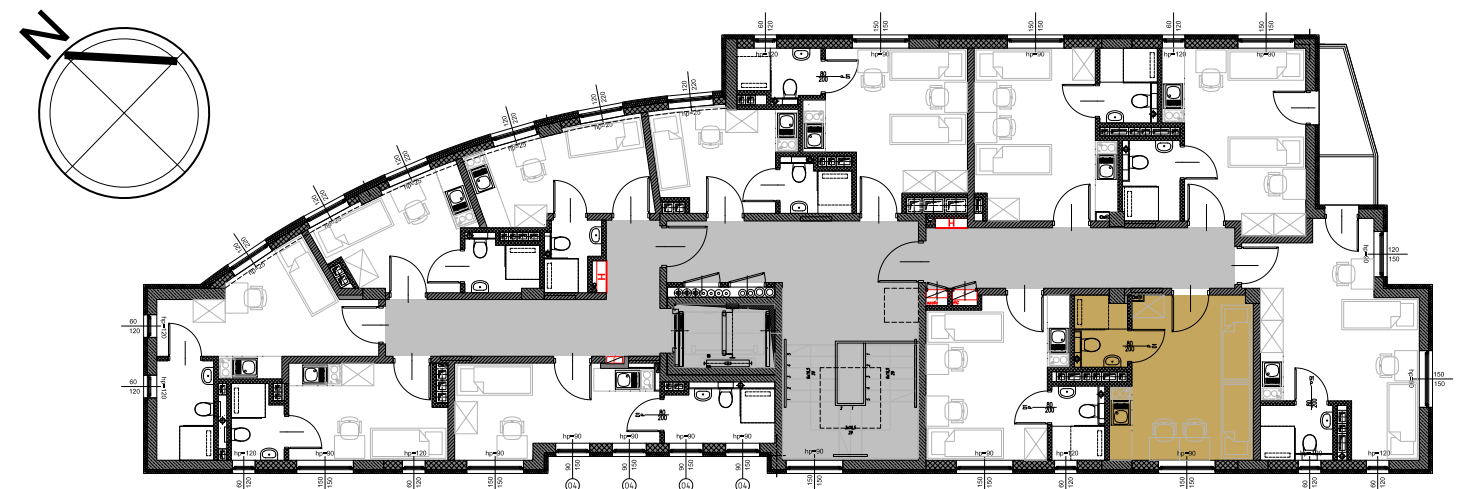

RookieRoom

Lokal 47
Piętro 4

POWIERZCHNIA: **17,72** m²

ZESTAWIENIE POWIERZCHNI

- 1. Apartament - 15,15 m²
- 2. łazienka - 2,57 m²

POGLĄDOWY RZUT LOKALU

USYTUOWANIE LOKALU W BUDYNKU

Aleja Powstańców Warszawy 26A
35-323 Rzeszów