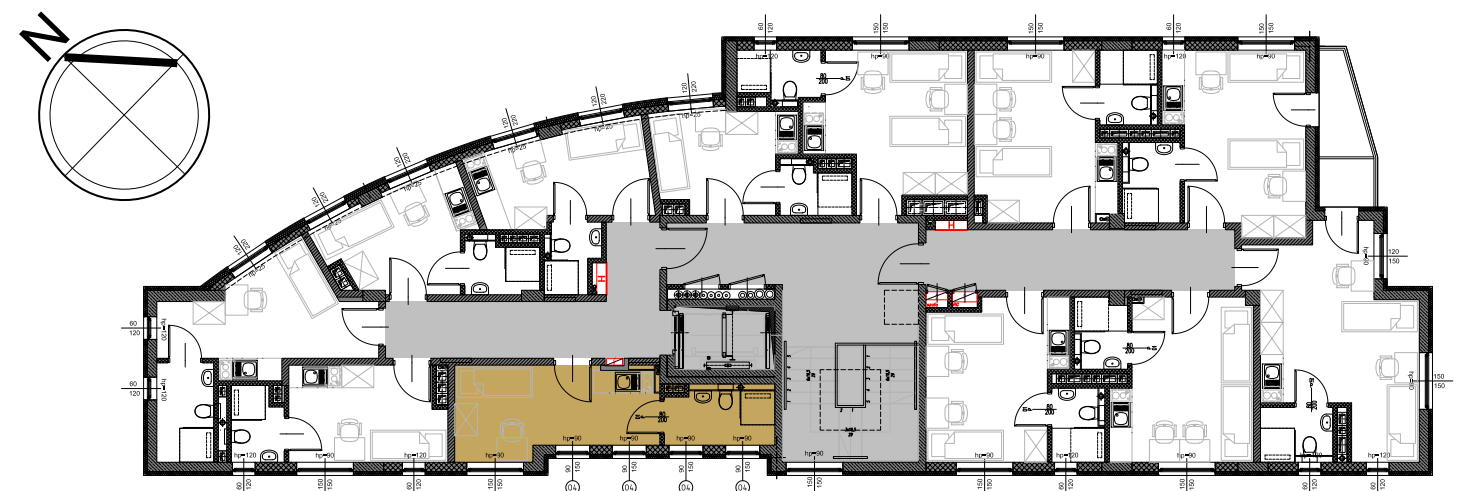

RookieRoom

Lokal 49
Piętro 5

POWIERZCHNIA: **16,86** m²

ZESTAWIENIE POWIERZCHNI

- 1. Apartament - 12,35 m²
- 2. łazienka - 4,51 m²

POGLĄDOWY RZUT LOKALU

USYTUOWANIE LOKALU W BUDYNKU

Aleja Powstańców Warszawy 26A
35-323 Rzeszów