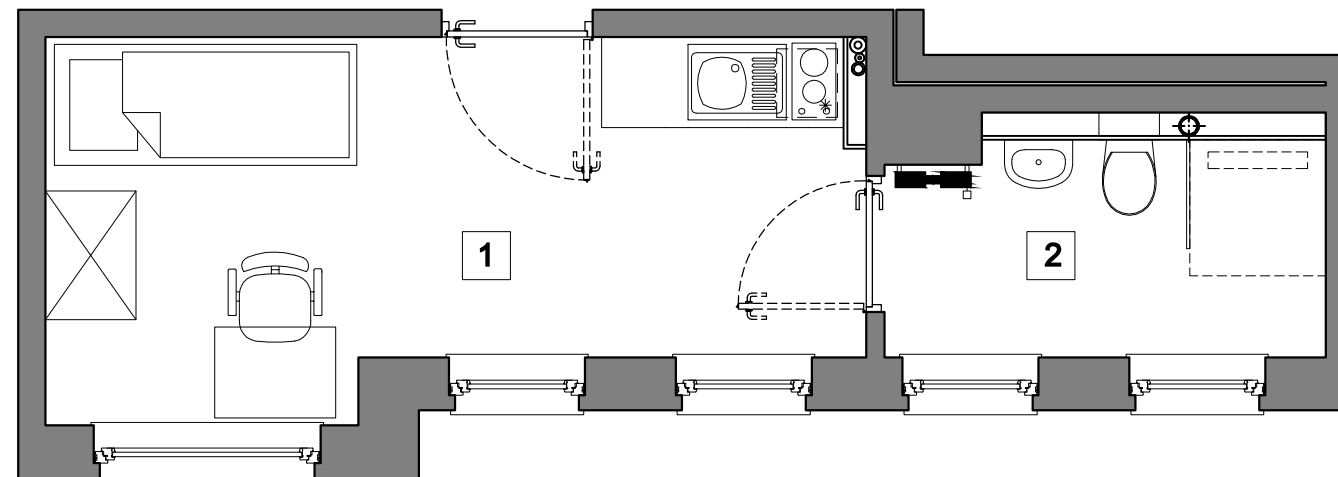

RookieRoom

Lokal 49
Piętro 5

POWIERZCHNIA: **16,86** m²

ZESTAWIENIE POWIERZCHNI

- 1. Apartament - 12,35 m²
- 2. łazienka - 4,51 m²

POGLĄDOWY RZUT LOKALU

USYTUOWANIE LOKALU W BUDYNKU

Aleja Powstańców Warszawy 26A
35-323 Rzeszów