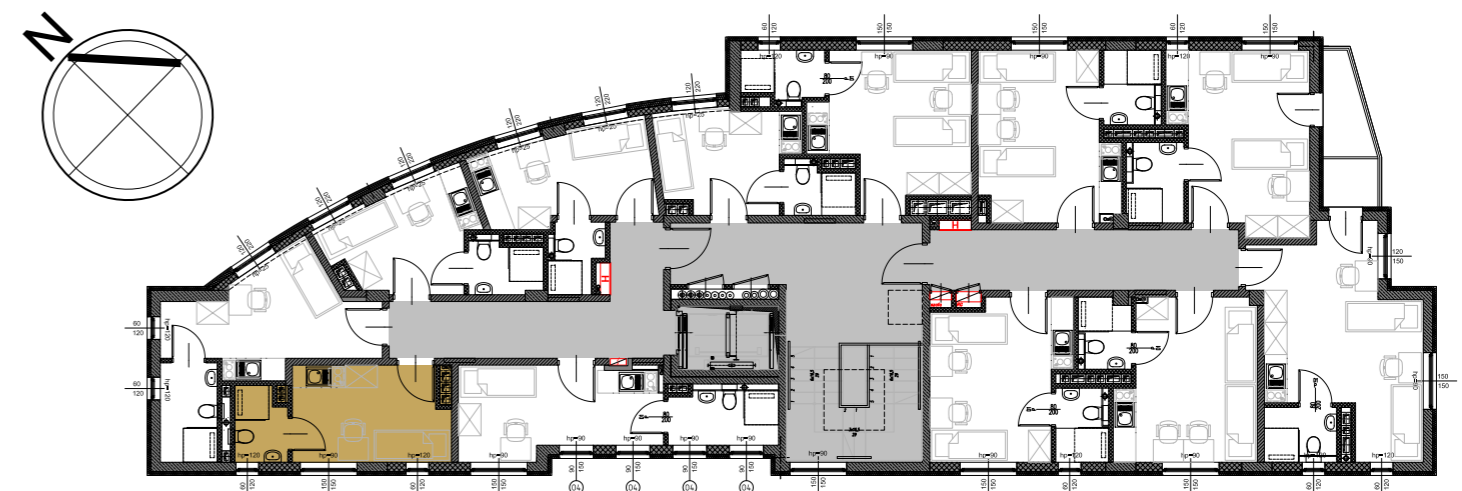

# RookieRoom

Lokal 50  
Piętro 5

POWIERZCHNIA: **12,94** m<sup>2</sup>

## ZESTAWIENIE POWIERZCHNI

- 1. Apartament - 10,33 m<sup>2</sup>
- 2. łazienka - 2,61 m<sup>2</sup>

POGLĄDOWY RZUT LOKALU

USYTUOWANIE LOKALU W BUDYNKU

Aleja Powstańców Warszawy 26A  
35-323 Rzeszów

tel: **794-726-267**