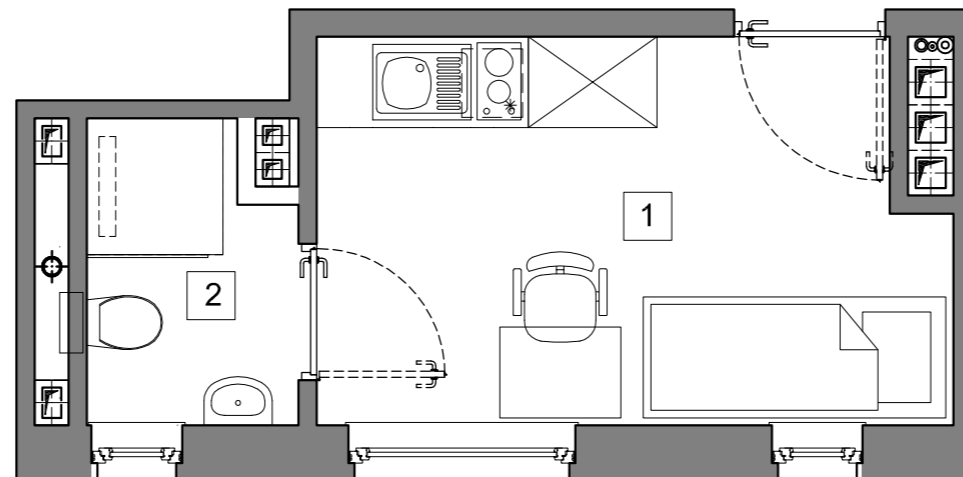

# RookieRoom

Lokal 50  
Piętro 5

POWIERZCHNIA: **12,94** m<sup>2</sup>

## ZESTAWIENIE POWIERZCHNI

- 1. Apartament - 10,33 m<sup>2</sup>
- 2. łazienka - 2,61 m<sup>2</sup>

POGLĄDOWY RZUT LOKALU

USYTUOWANIE LOKALU W BUDYNKU

Aleja Powstańców Warszawy 26A  
35-323 Rzeszów

tel: **794-726-267**