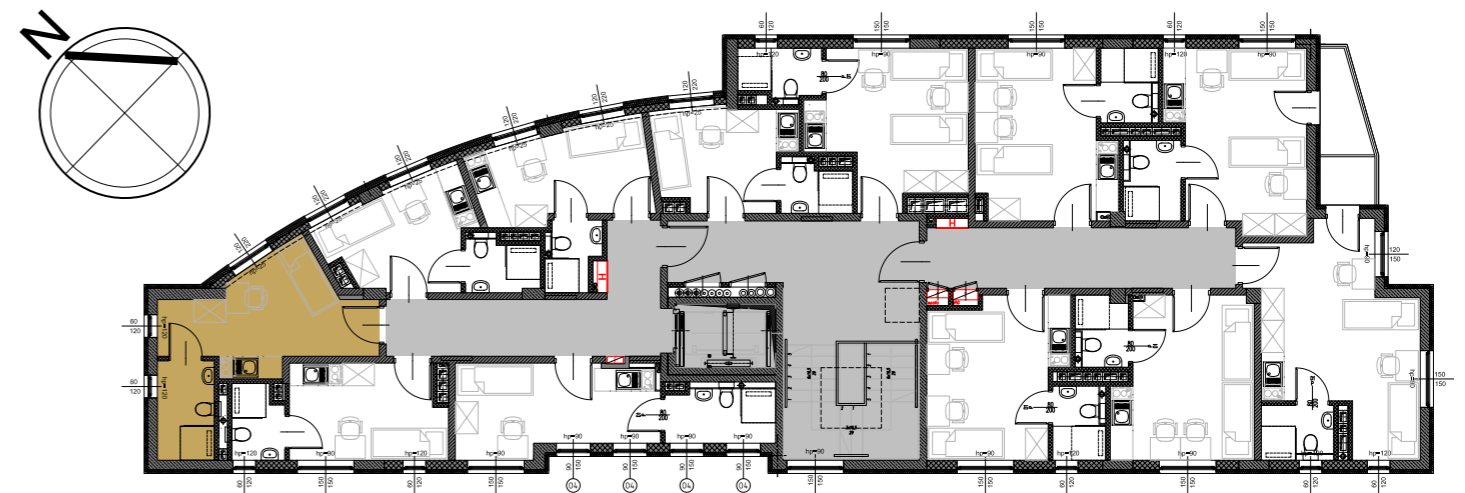

RookieRoom

Lokal 51
Piętro 5

POWIERZCHNIA: **16,98** m²

ZESTAWIENIE POWIERZCHNI

- 1. Apartament - 13,04 m²
- 2. Łazienka - 3,96 m²

POGLĄDOWY RZUT LOKALU

USYTUOWANIE LOKALU W BUDYNKU

Aleja Powstańców Warszawy 26A
35-323 Rzeszów