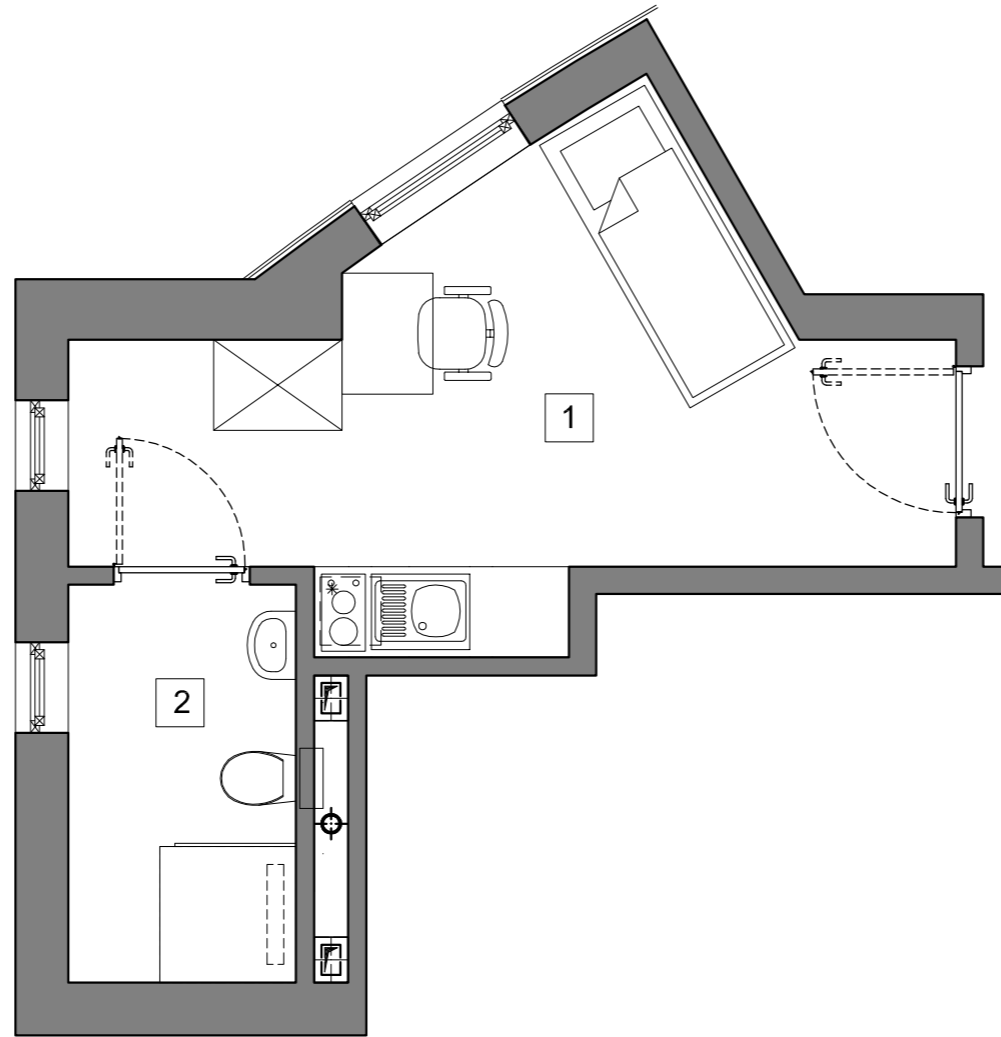

RookieRoom

Lokal 51
Piętro 5

POWIERZCHNIA: **16,98** m²

ZESTAWIENIE POWIERZCHNI

- 1. Apartament - 13,04 m²
- 2. Łazienka - 3,96 m²

POGLĄDOWY RZUT LOKALU

USYTUOWANIE LOKALU W BUDYNKU

Aleja Powstańców Warszawy 26A
35-323 Rzeszów