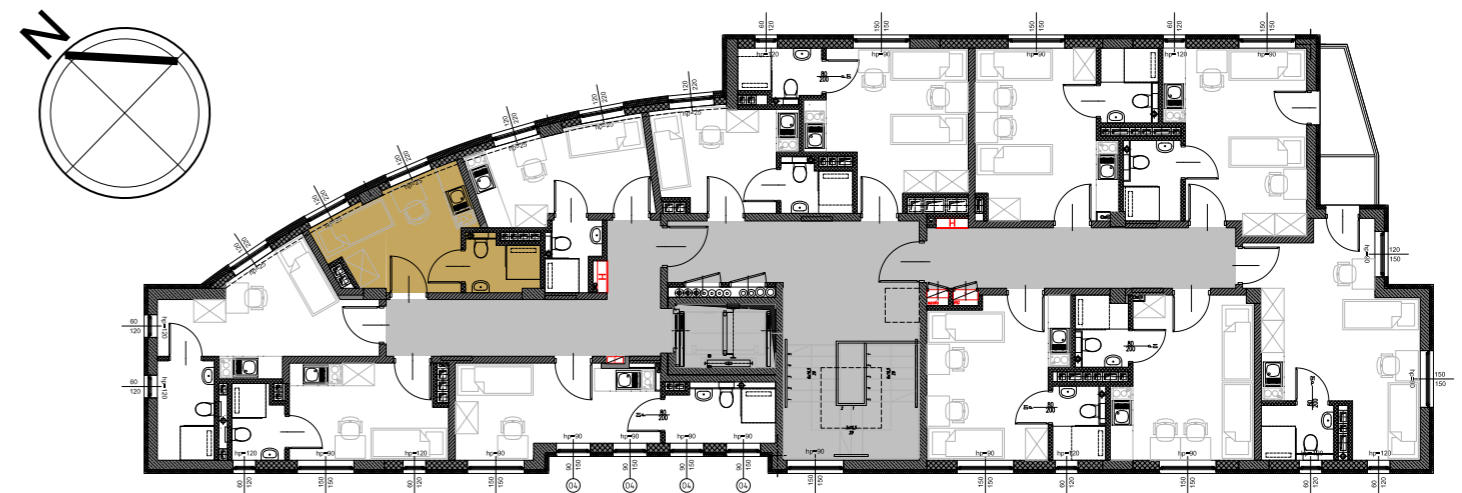

RookieRoom

Lokal 52
Piętro 5

POWIERZCHNIA: **12,54** m²

ZESTAWIENIE POWIERZCHNI

- 1. Apartament - 9,84 m²
- 2. łazienka - 2,70 m²

POGLĄDOWY RZUT LOKALU

USYTUOWANIE LOKALU W BUDYNKU

Aleja Powstańców Warszawy 26A
35-323 Rzeszów