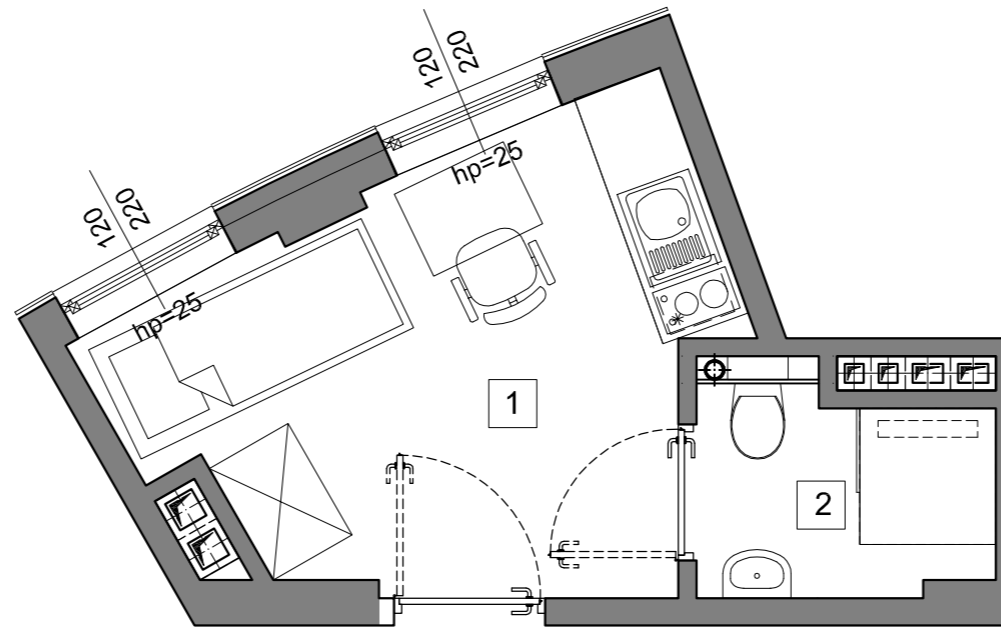

RookieRoom

Lokal 52
Piętro 5

POWIERZCHNIA: **12,54** m²

ZESTAWIENIE POWIERZCHNI

- 1. Apartament - 9,84 m²
- 2. łazienka - 2,70 m²

POGLĄDOWY RZUT LOKALU

USYTUOWANIE LOKALU W BUDYNKU

Aleja Powstańców Warszawy 26A
35-323 Rzeszów