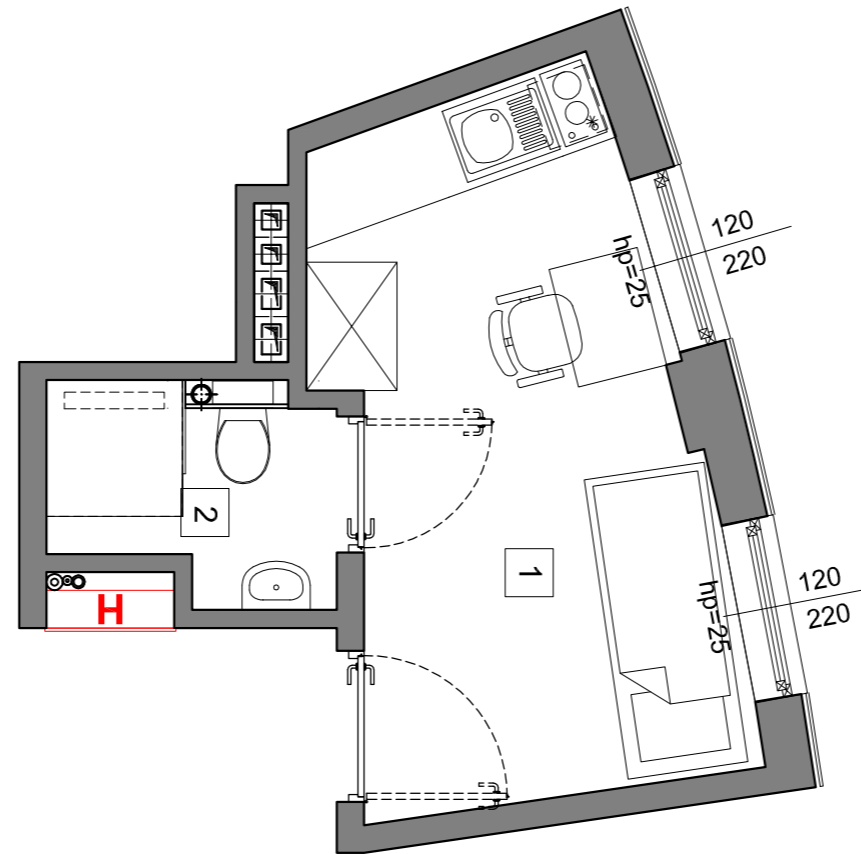

# RookieRoom

Lokal 53  
Piętro 5

POWIERZCHNIA: **13,29** m<sup>2</sup>

## ZESTAWIENIE POWIERZCHNI

- 1. Apartament - 10,79 m<sup>2</sup>
- 2. łazienka - 2,50 m<sup>2</sup>

## POGLĄDOWY RZUT LOKALU