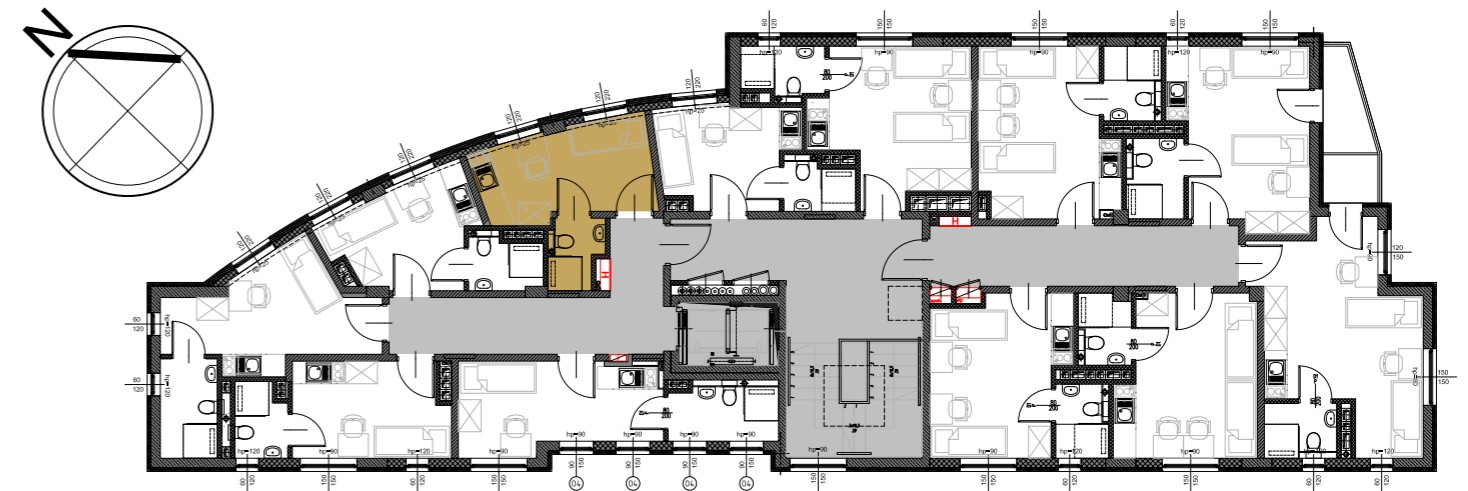

# RookieRoom

Lokal 53  
Piętro 5

POWIERZCHNIA: **13,29** m<sup>2</sup>

## ZESTAWIENIE POWIERZCHNI

- 1. Apartament - 10,79 m<sup>2</sup>
- 2. łazienka - 2,50 m<sup>2</sup>

## POGLĄDOWY RZUT LOKALU