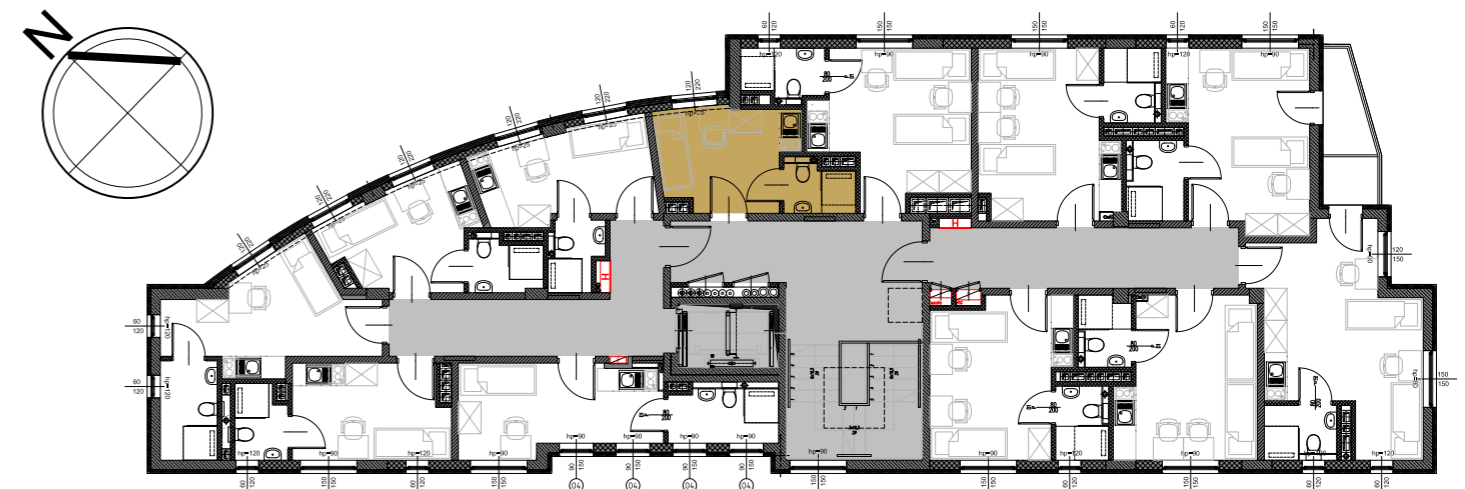

RookieRoom

Lokal 54
Piętro 5

POWIERZCHNIA: **11,70** m²

ZESTAWIENIE POWIERZCHNI

- 1. Apartament - 9,24 m²
- 2. łazienka - 2,46 m²

POGLĄDOWY RZUT LOKALU

USYTUOWANIE LOKALU W BUDYNKU

Aleja Powstańców Warszawy 26A
35-323 Rzeszów