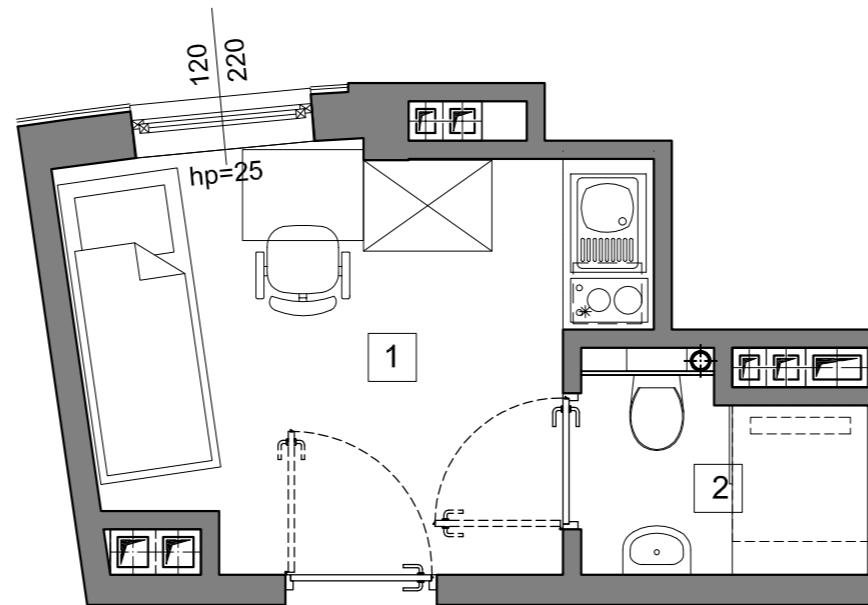

RookieRoom

Lokal 54
Piętro 5

POWIERZCHNIA: **11,70** m²

ZESTAWIENIE POWIERZCHNI

- 1. Apartament - 9,24 m²
- 2. łazienka - 2,46 m²

POGLĄDOWY RZUT LOKALU

USYTUOWANIE LOKALU W BUDYNKU

Aleja Powstańców Warszawy 26A
35-323 Rzeszów