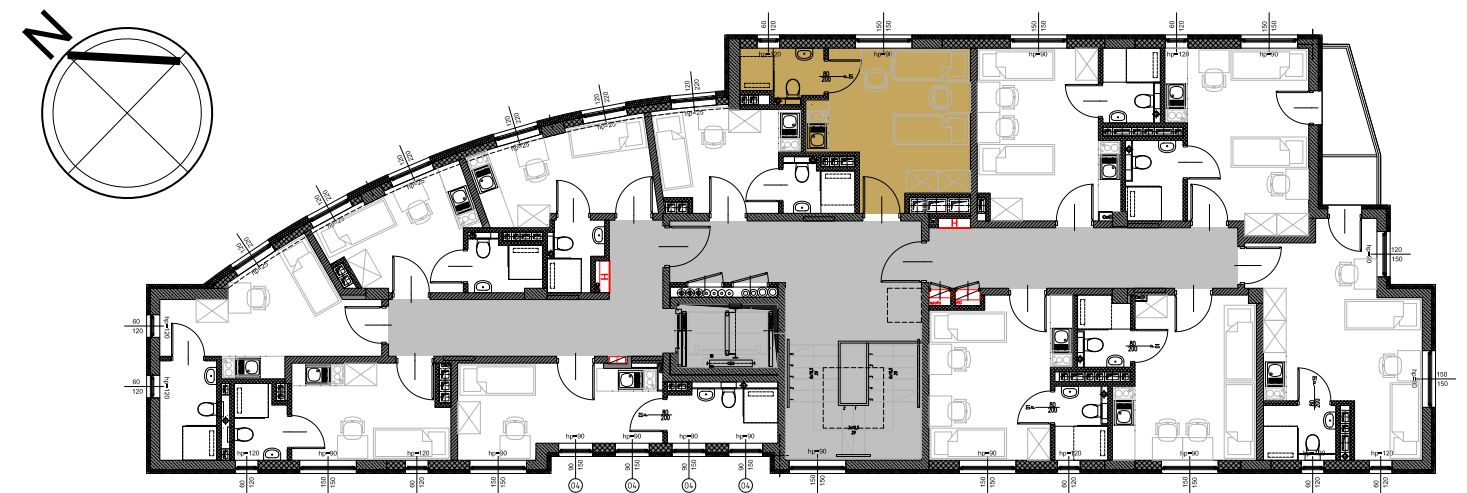

RookieRoom

Lokal 55
Piętro 5

POWIERZCHNIA: **17,82** m²

ZESTAWIENIE POWIERZCHNI

- 1. Apartament - 14,98 m²
- 2. Łazienka - 2,84 m²

POGLĄDOWY RZUT LOKALU

USYTUOWANIE LOKALU W BUDYNKU

Aleja Powstańców Warszawy 26A
35-323 Rzeszów