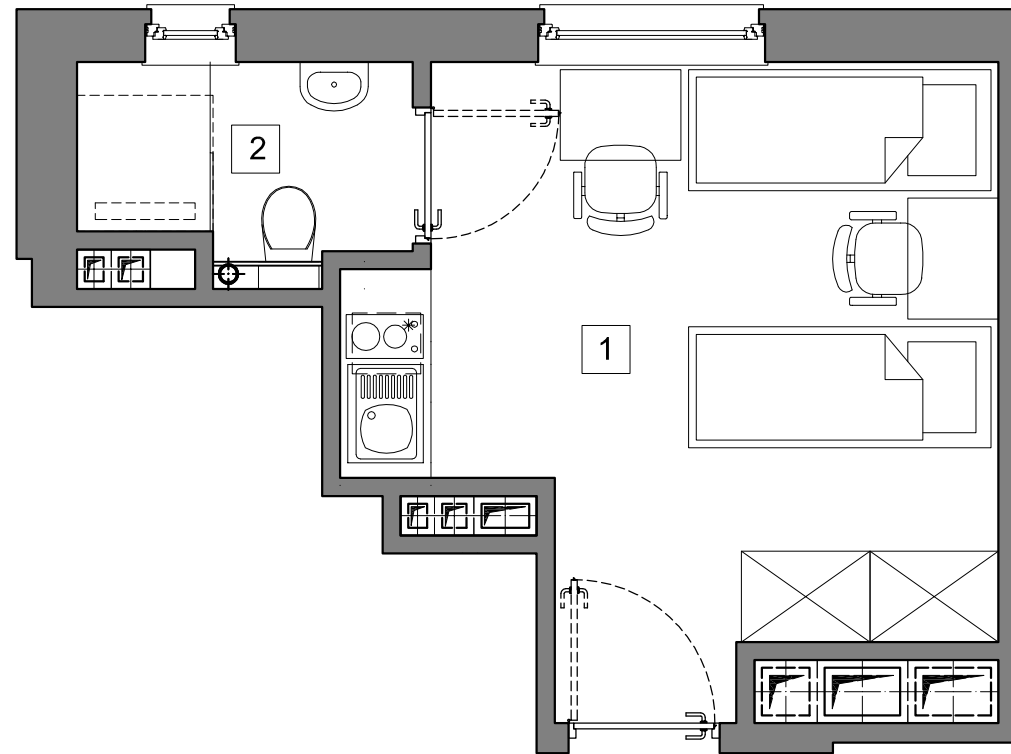

RookieRoom

Lokal 55
Piętro 5

POWIERZCHNIA: **17,82** m²

ZESTAWIENIE POWIERZCHNI

- 1. Apartament - 14,98 m²
- 2. Łazienka - 2,84 m²

POGLĄDOWY RZUT LOKALU

USYTUOWANIE LOKALU W BUDYNKU

Aleja Powstańców Warszawy 26A
35-323 Rzeszów