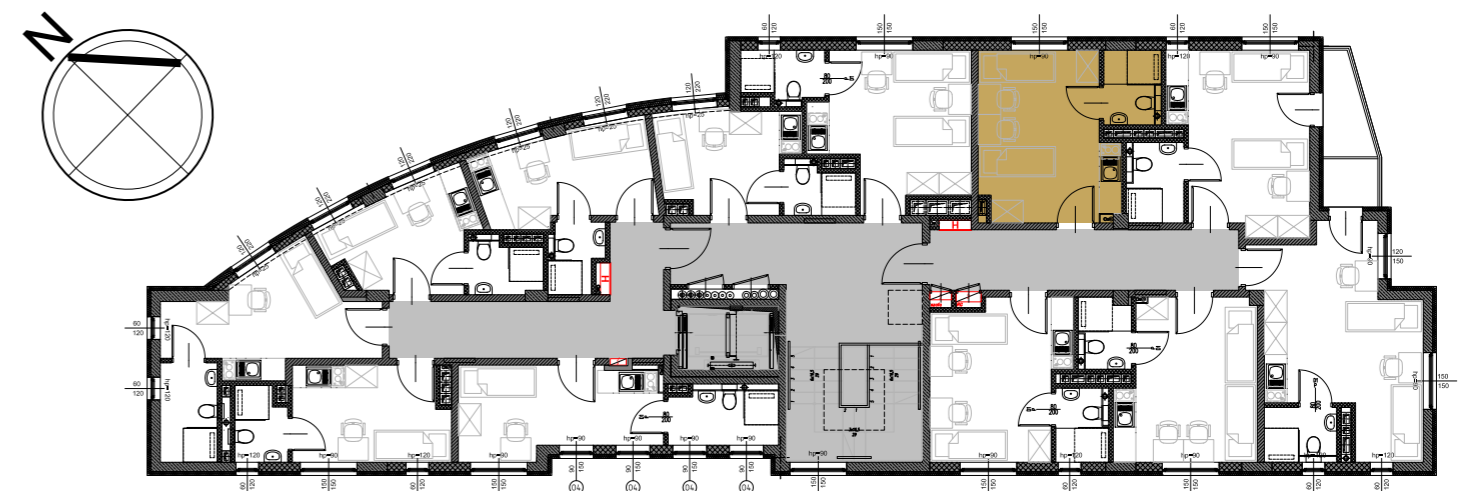

RookieRoom

Lokal 56
Piętro 5

POWIERZCHNIA: **18,52** m²

ZESTAWIENIE POWIERZCHNI

- 1. Apartament - 15,52 m²
- 2. łazienka - 3,00 m²

POGLĄDOWY RZUT LOKALU

USYTUOWANIE LOKALU W BUDYNKU

Aleja Powstańców Warszawy 26A
35-323 Rzeszów