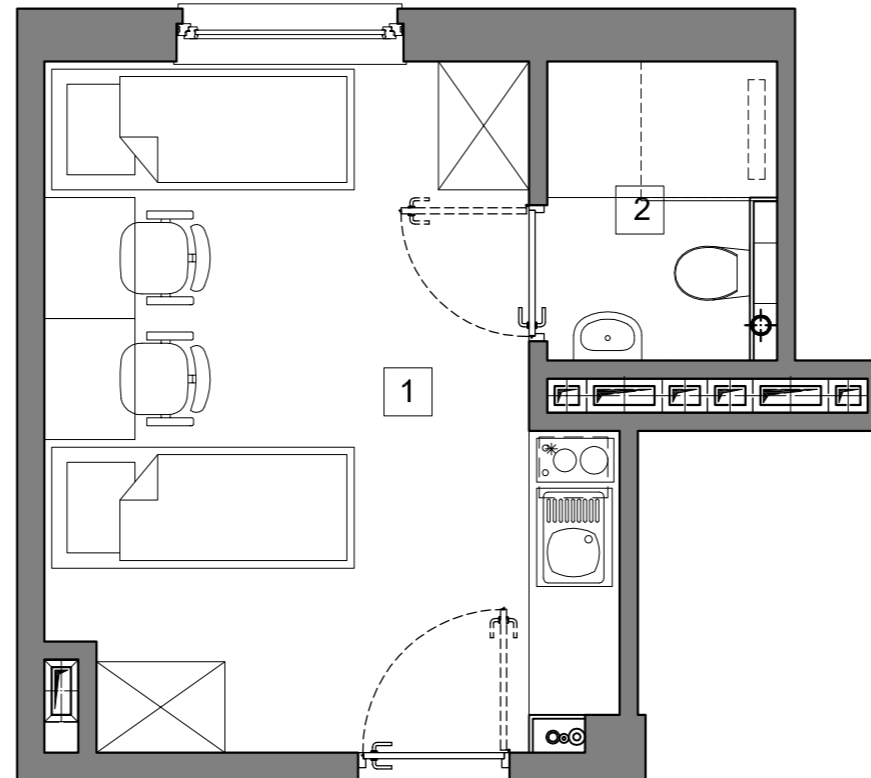

RookieRoom

Lokal 56
Piętro 5

POWIERZCHNIA: **18,52** m²

ZESTAWIENIE POWIERZCHNI

- 1. Apartament - 15,52 m²
- 2. łazienka - 3,00 m²

POGLĄDOWY RZUT LOKALU

USYTUOWANIE LOKALU W BUDYNKU

Aleja Powstańców Warszawy 26A
35-323 Rzeszów