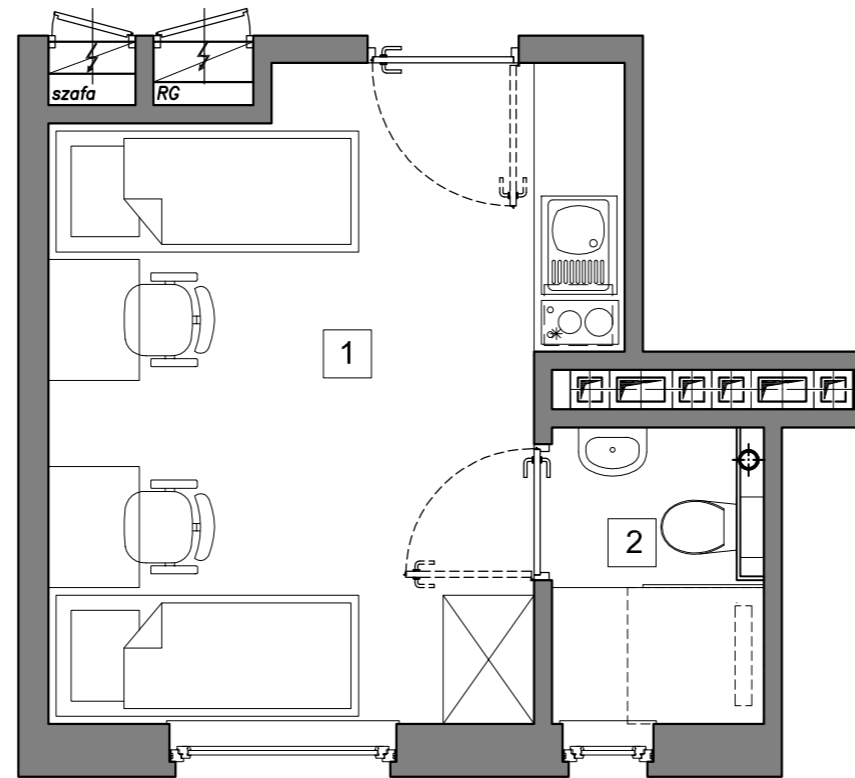

RookieRoom

Lokal 60
Piętro 5

POWIERZCHNIA: **17,32** m²

ZESTAWIENIE POWIERZCHNI

- 1. Apartament - 14,58 m²
- 2. łazienka - 2,74 m²

POGLĄDOWY RZUT LOKALU

USYTUOWANIE LOKALU W BUDYNKU

Aleja Powstańców Warszawy 26A
35-323 Rzeszów