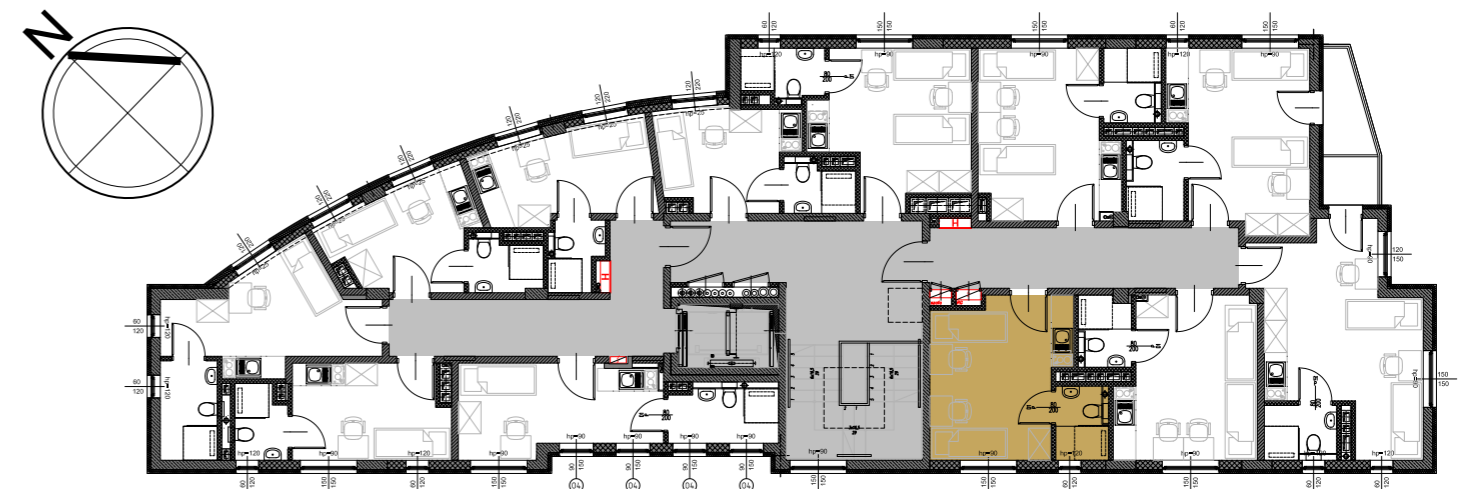

RookieRoom

Lokal 60
Piętro 5

POWIERZCHNIA: **17,32** m²

ZESTAWIENIE POWIERZCHNI

- 1. Apartament - 14,58 m²
- 2. łazienka - 2,74 m²

POGLĄDOWY RZUT LOKALU

USYTUOWANIE LOKALU W BUDYNKU

Aleja Powstańców Warszawy 26A
35-323 Rzeszów