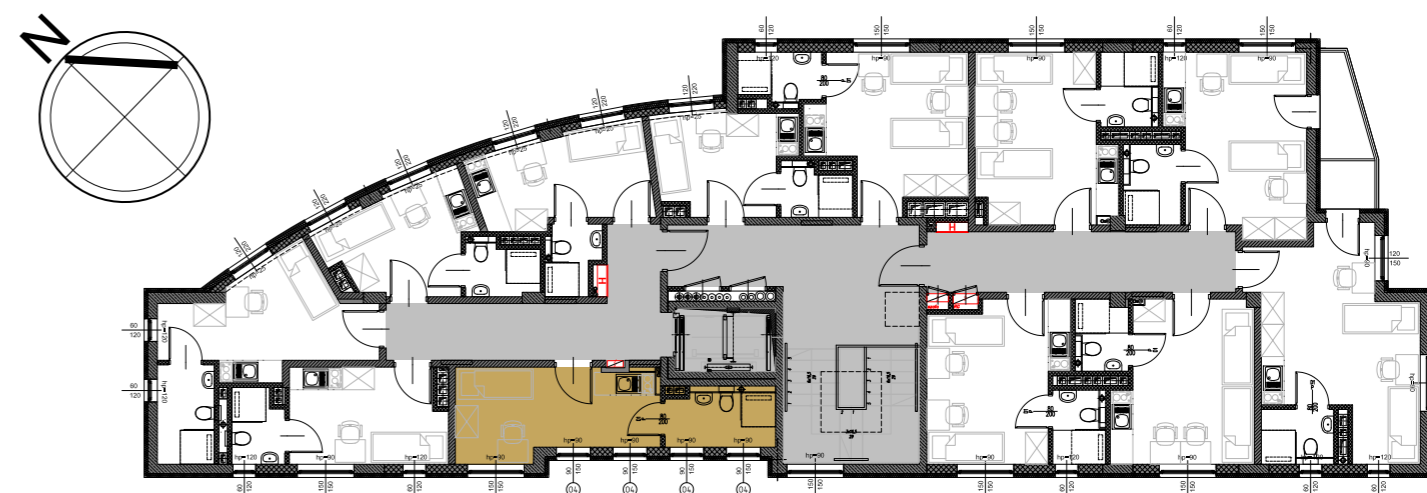

RookieRoom

Lokal 61
Piętro 6

POWIERZCHNIA: **16,86** m²

ZESTAWIENIE POWIERZCHNI

- 1. Apartament - 12,35 m²
- 2. łazienka - 4,51 m²

POGLĄDOWY RZUT LOKALU

USYTUOWANIE LOKALU W BUDYNKU

Aleja Powstańców Warszawy 26A
35-323 Rzeszów