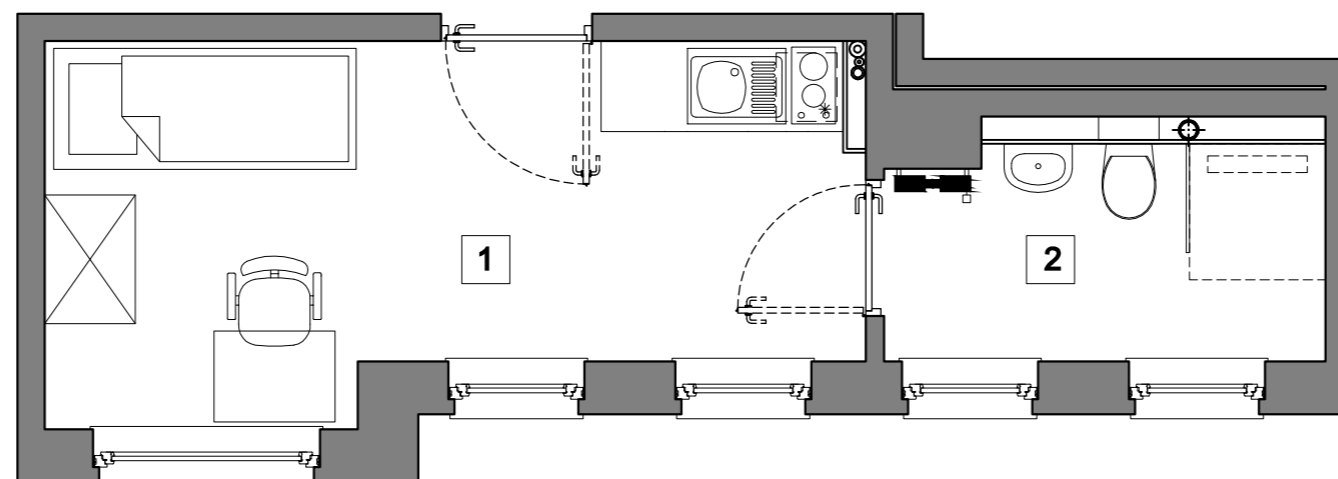

RookieRoom

Lokal 61
Piętro 6

POWIERZCHNIA: **16,86** m²

ZESTAWIENIE POWIERZCHNI

- 1. Apartament - 12,35 m²
- 2. łazienka - 4,51 m²

POGLĄDOWY RZUT LOKALU

USYTUOWANIE LOKALU W BUDYNKU

Aleja Powstańców Warszawy 26A
35-323 Rzeszów