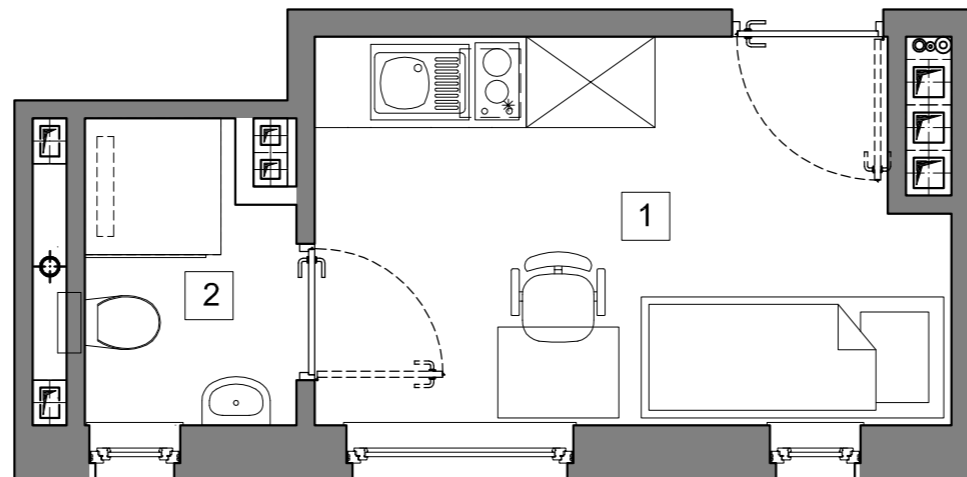

RookieRoom

Lokal 62
Piętro 6

POWIERZCHNIA: **12,94** m²

ZESTAWIENIE POWIERZCHNI

- 1. Apartament - 10,33 m²
- 2. łazienka - 2,61 m²

POGLĄDOWY RZUT LOKALU

USYTUOWANIE LOKALU W BUDYNKU

Aleja Powstańców Warszawy 26A
35-323 Rzeszów