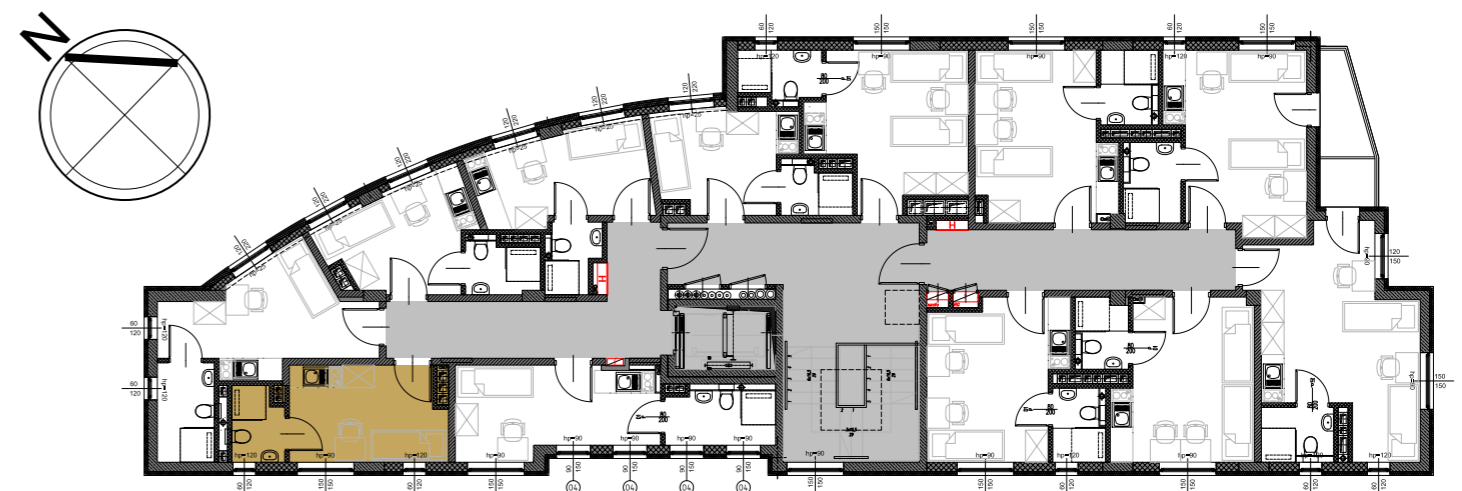

RookieRoom

Lokal 62
Piętro 6

POWIERZCHNIA: **12,94** m²

ZESTAWIENIE POWIERZCHNI

- 1. Apartament - 10,33 m²
- 2. łazienka - 2,61 m²

POGLĄDOWY RZUT LOKALU

USYTUOWANIE LOKALU W BUDYNKU

Aleja Powstańców Warszawy 26A
35-323 Rzeszów