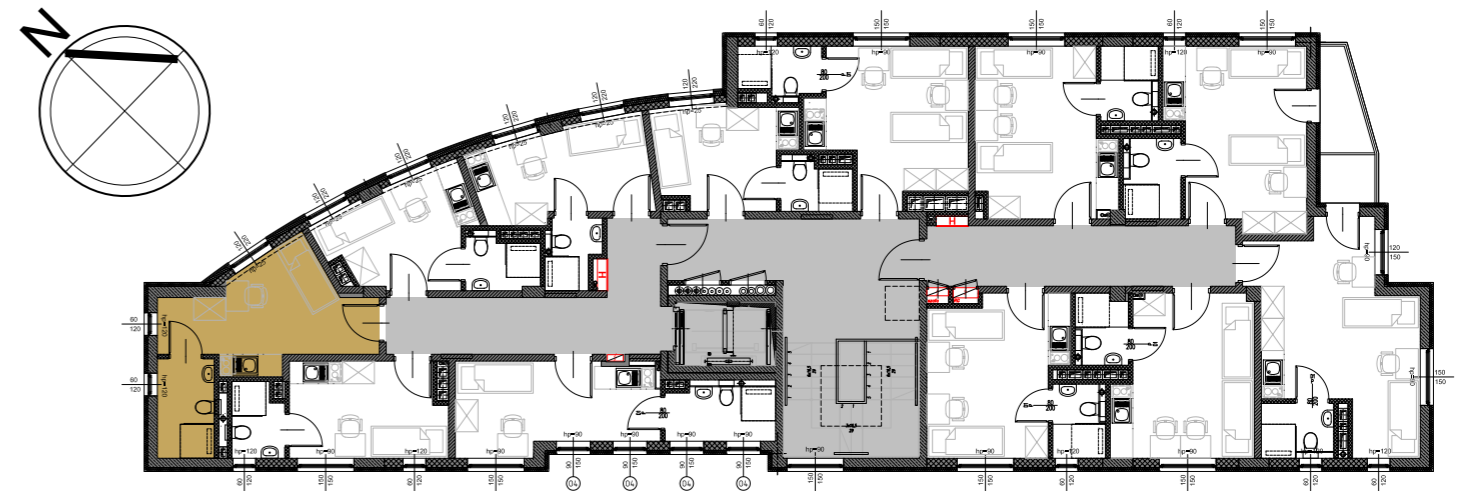

RookieRoom

Lokal 63
Piętro 6

POWIERZCHNIA: **16,98** m²

ZESTAWIENIE POWIERZCHNI

- 1. Apartament - 13,04 m²
- 2. Łazienka - 3,96 m²

POGLĄDOWY RZUT LOKALU

USYTUOWANIE LOKALU W BUDYNKU

Aleja Powstańców Warszawy 26A
35-323 Rzeszów