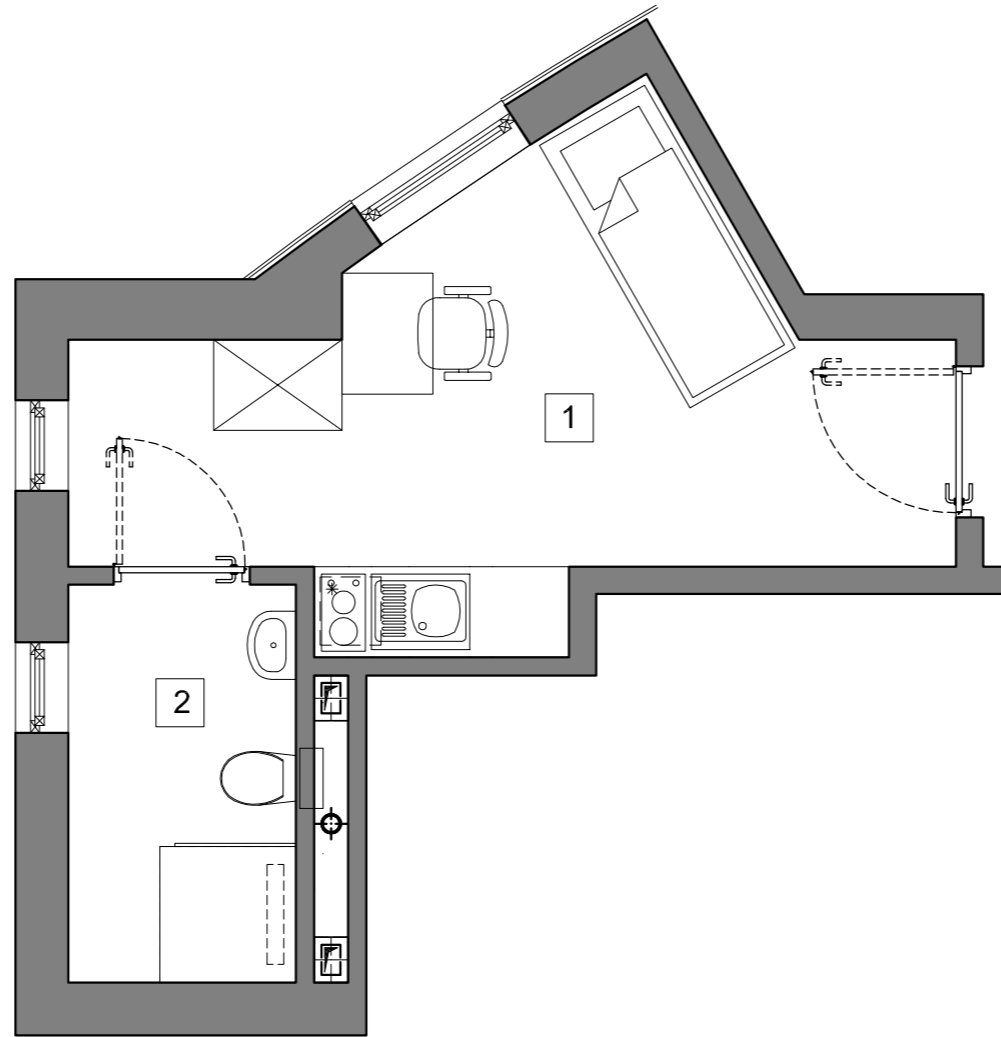

RookieRoom

Lokal 63
Piętro 6

POWIERZCHNIA: **16,98** m²

ZESTAWIENIE POWIERZCHNI

- 1. Apartament - 13,04 m²
- 2. Łazienka - 3,96 m²

POGLĄDOWY RZUT LOKALU

USYTUOWANIE LOKALU W BUDYNKU

Aleja Powstańców Warszawy 26A
35-323 Rzeszów