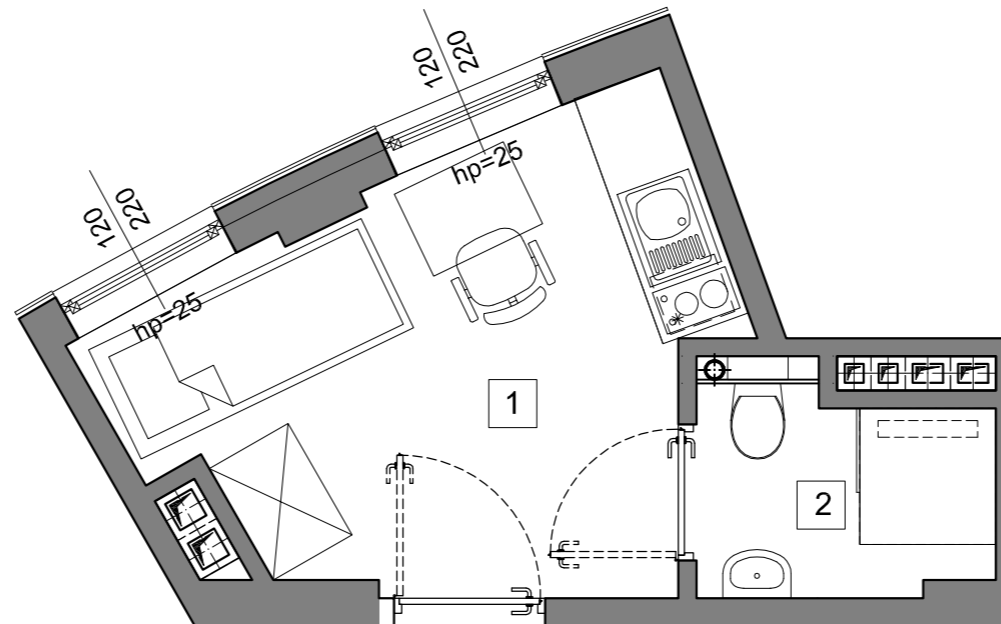

RookieRoom

Lokal 64
Piętro 6

POWIERZCHNIA: **12,54** m²

ZESTAWIENIE POWIERZCHNI

- 1. Apartament - 9,84 m²
- 2. łazienka - 2,70 m²

POGLĄDOWY RZUT LOKALU

USYTUOWANIE LOKALU W BUDYNKU

Aleja Powstańców Warszawy 26A
35-323 Rzeszów