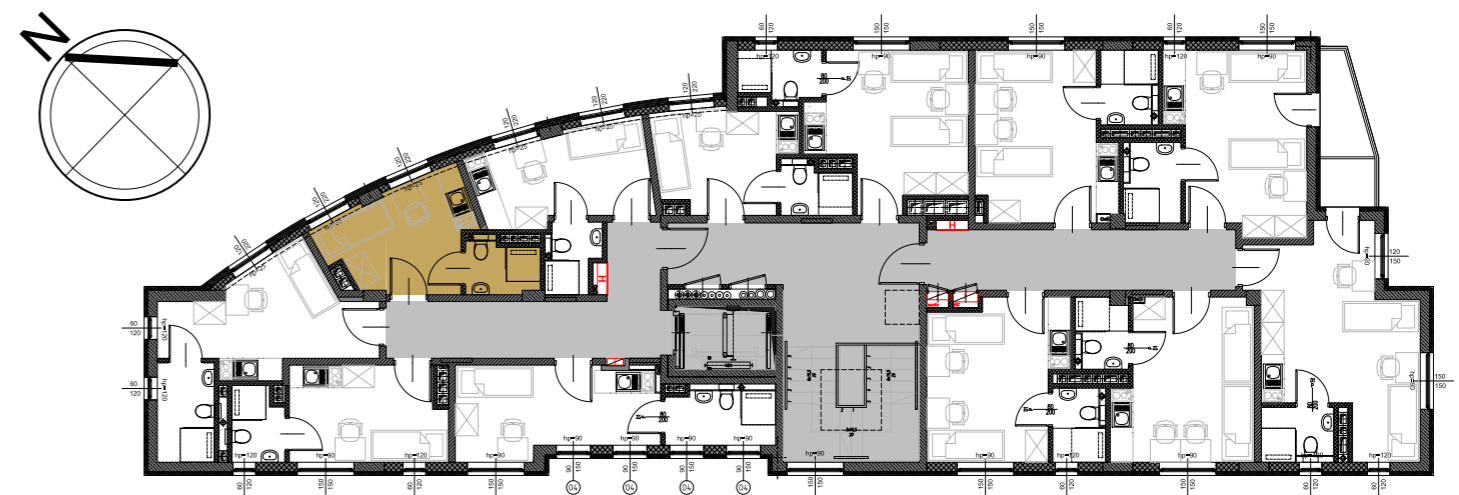

RookieRoom

Lokal 64
Piętro 6

POWIERZCHNIA: **12,54** m²

ZESTAWIENIE POWIERZCHNI

- 1. Apartament - 9,84 m²
- 2. łazienka - 2,70 m²

POGLĄDOWY RZUT LOKALU

USYTUOWANIE LOKALU W BUDYNKU

Aleja Powstańców Warszawy 26A
35-323 Rzeszów