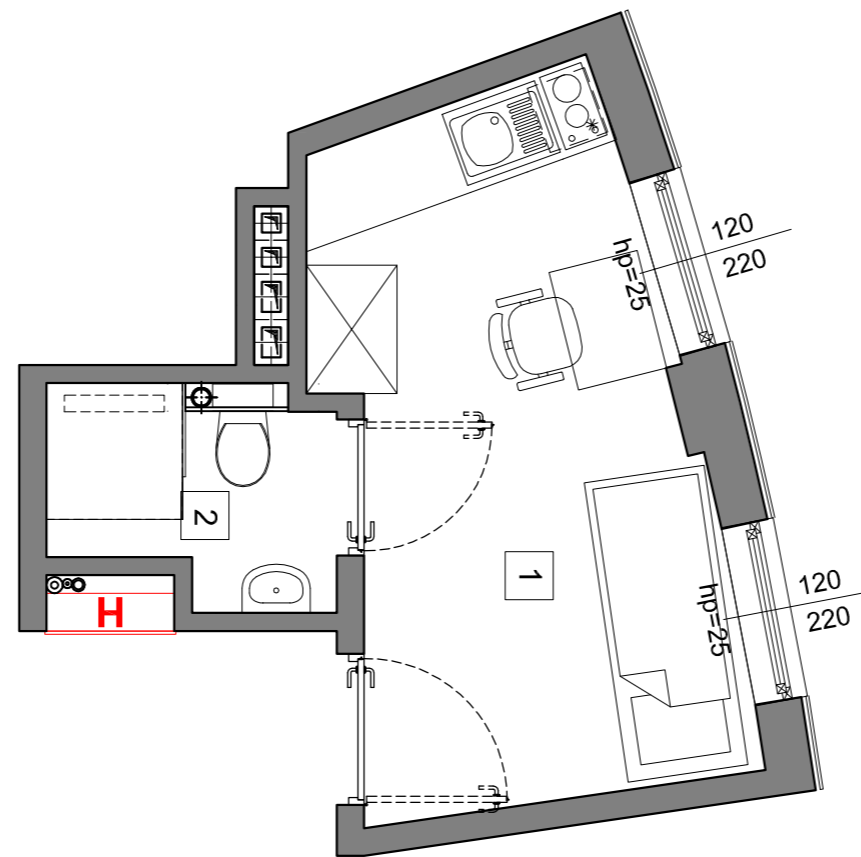

# RookieRoom

Lokal 65  
Piętro 6

POWIERZCHNIA: **13,29** m<sup>2</sup>

## ZESTAWIENIE POWIERZCHNI

1. Apartament - 10,79 m<sup>2</sup>
2. łazienka - 2,50 m<sup>2</sup>

## POGLĄDOWY RZUT LOKALU