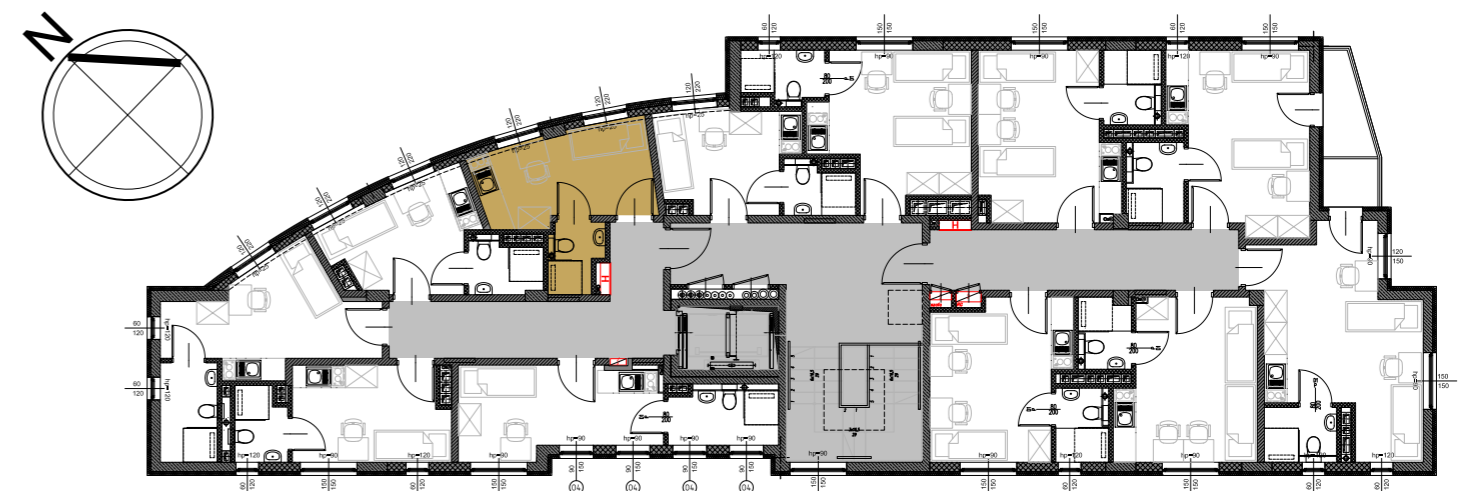

# RookieRoom

Lokal 65  
Piętro 6

POWIERZCHNIA: **13,29** m<sup>2</sup>

## ZESTAWIENIE POWIERZCHNI

1. Apartament - 10,79 m<sup>2</sup>
2. łazienka - 2,50 m<sup>2</sup>

## POGLĄDOWY RZUT LOKALU