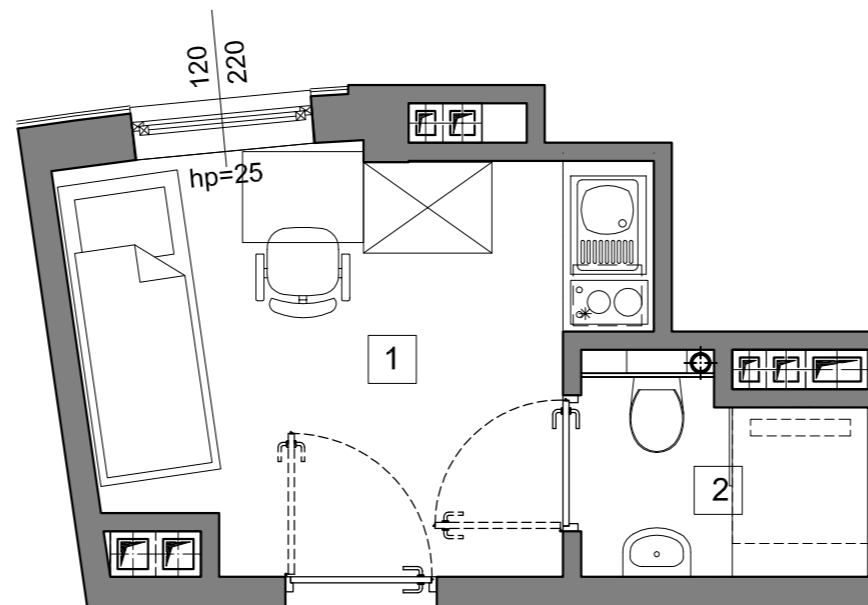

# RookieRoom

Lokal 66  
Piętro 6

POWIERZCHNIA: **11,70** m<sup>2</sup>

## ZESTAWIENIE POWIERZCHNI

- 1. Apartament - 9,24 m<sup>2</sup>
- 2. łazienka - 2,46 m<sup>2</sup>

## POGLĄDOWY RZUT LOKALU