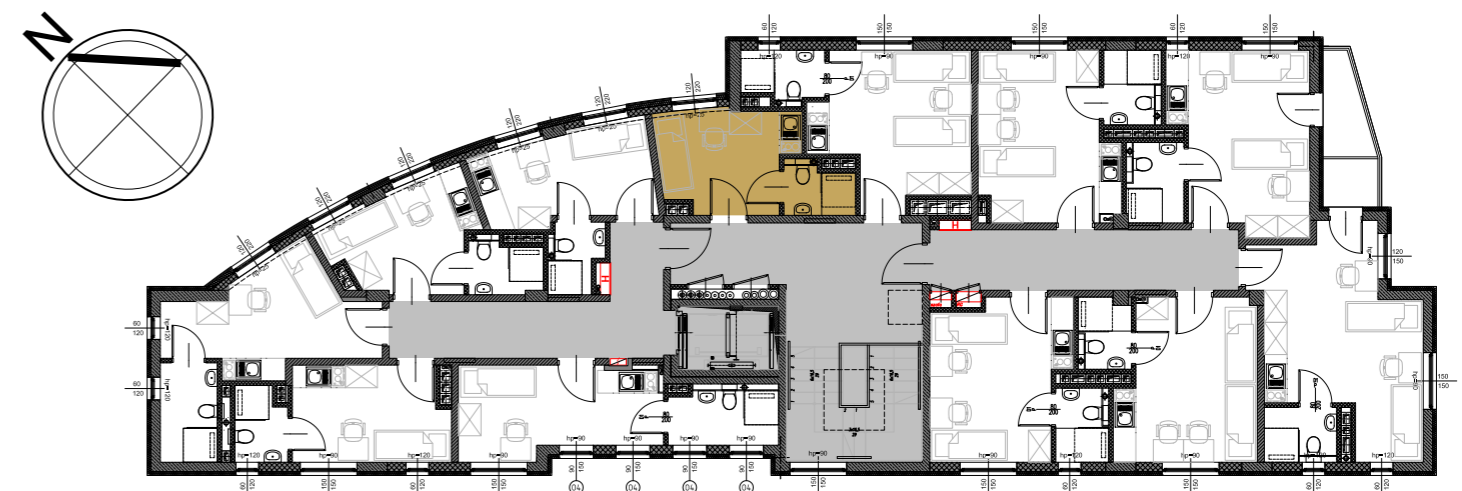

# RookieRoom

Lokal 66  
Piętro 6

POWIERZCHNIA: **11,70** m<sup>2</sup>

## ZESTAWIENIE POWIERZCHNI

- 1. Apartament - 9,24 m<sup>2</sup>
- 2. łazienka - 2,46 m<sup>2</sup>

## POGLĄDOWY RZUT LOKALU