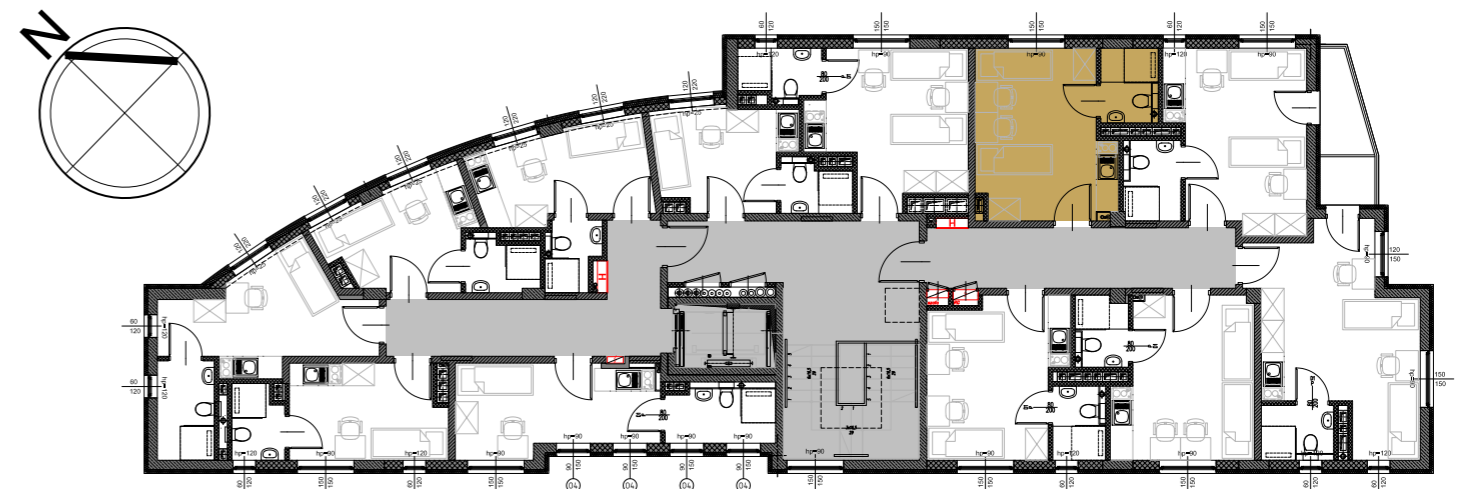

# RookieRoom

Lokal 68  
Piętro 6

POWIERZCHNIA: **18,52** m<sup>2</sup>

## ZESTAWIENIE POWIERZCHNI

- 1. Apartament - 15,52 m<sup>2</sup>
- 2. łazienka - 3,00 m<sup>2</sup>

## POGLĄDOWY RZUT LOKALU