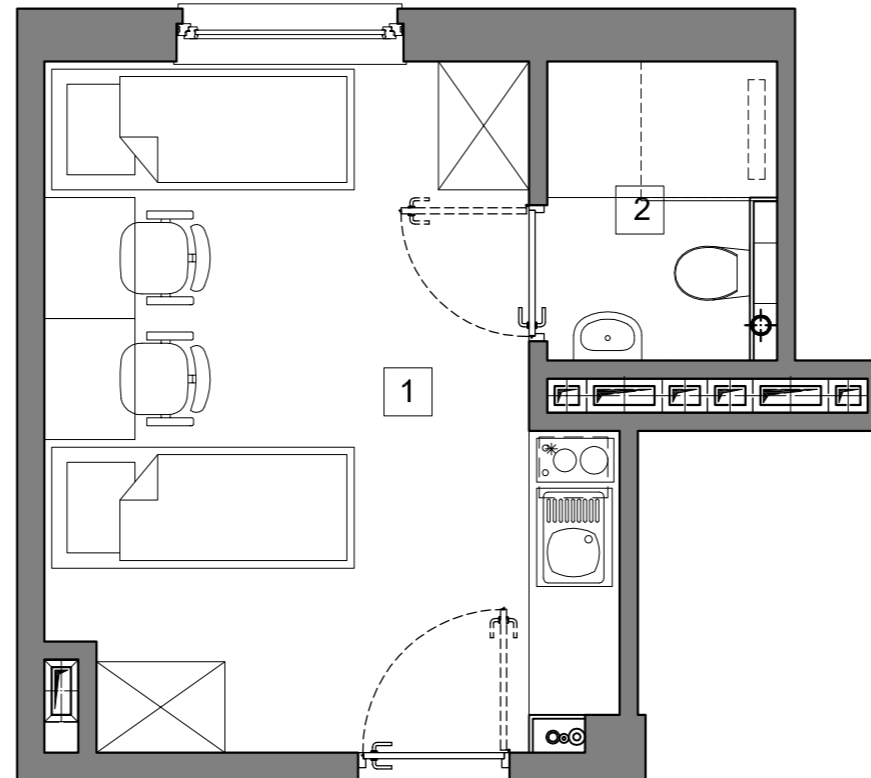

# RookieRoom

Lokal 68  
Piętro 6

POWIERZCHNIA: **18,52** m<sup>2</sup>

## ZESTAWIENIE POWIERZCHNI

- 1. Apartament - 15,52 m<sup>2</sup>
- 2. łazienka - 3,00 m<sup>2</sup>

## POGLĄDOWY RZUT LOKALU