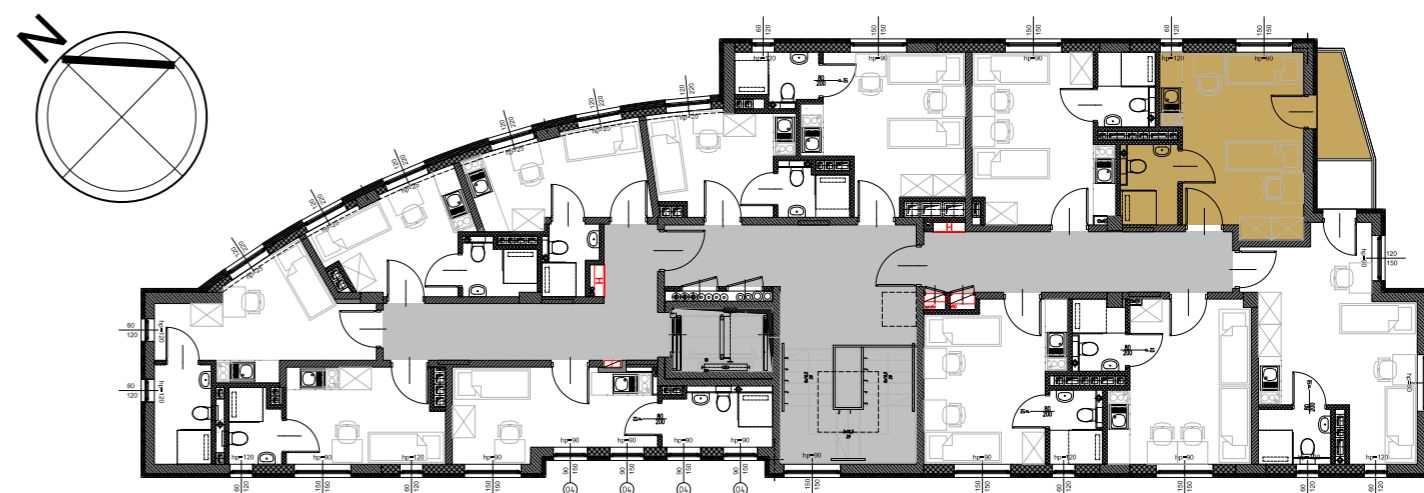

RookieRoom

Lokal 69
Piętro 6

POWIERZCHNIA: **19,75** m²

ZESTAWIENIE POWIERZCHNI

- 1. Apartament - 16,53 m²
- 2. Łazienka - 3,22 m²
- 3. Balkon - 3,03 m²

POGLĄDOWY RZUT LOKALU

USYTUOWANIE LOKALU W BUDYNKU

Aleja Powstańców Warszawy 26A
35-323 Rzeszów