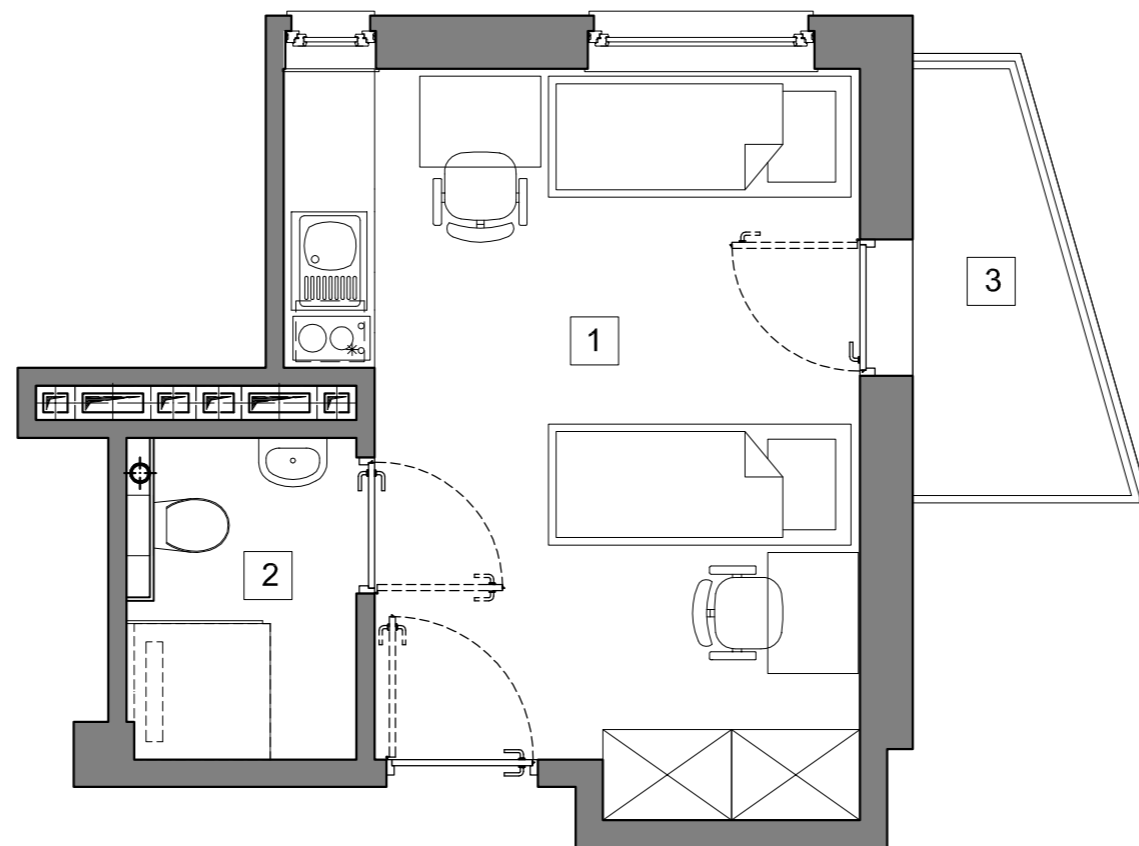

RookieRoom

Lokal 69
Piętro 6

POWIERZCHNIA: **19,75** m²

ZESTAWIENIE POWIERZCHNI

- 1. Apartament - 16,53 m²
- 2. Łazienka - 3,22 m²
- 3. Balkon - 3,03 m²

POGLĄDOWY RZUT LOKALU

USYTUOWANIE LOKALU W BUDYNKU

Aleja Powstańców Warszawy 26A
35-323 Rzeszów