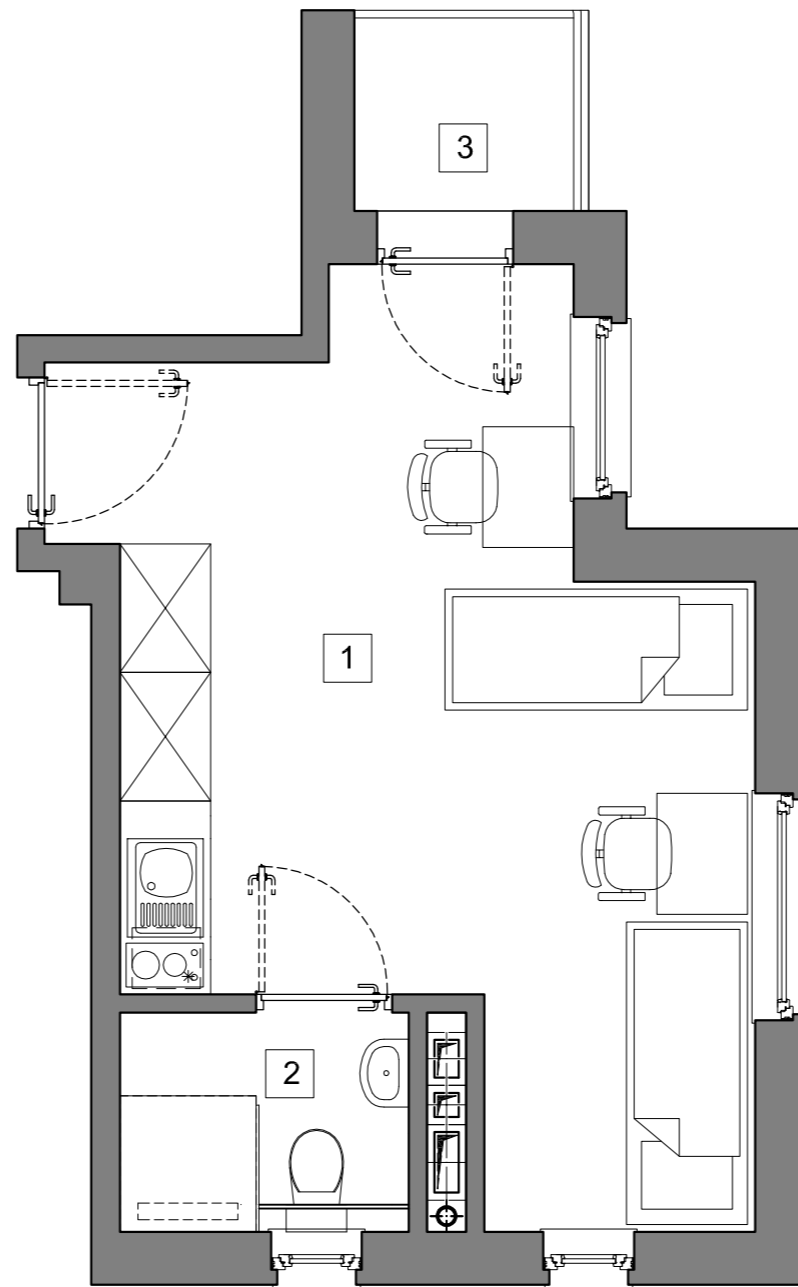

RookieRoom

Lokal 70
Piętro 6

POWIERZCHNIA: **23,04** m²

ZESTAWIENIE POWIERZCHNI

- 1. Apartament - 20,28 m²
- 2. Łazienka - 2,76 m²
- 3. Balkon - 1,94 m²

POGLĄDOWY RZUT LOKALU

USYTUOWANIE LOKALU W BUDYNKU

Aleja Powstańców Warszawy 26A
35-323 Rzeszów