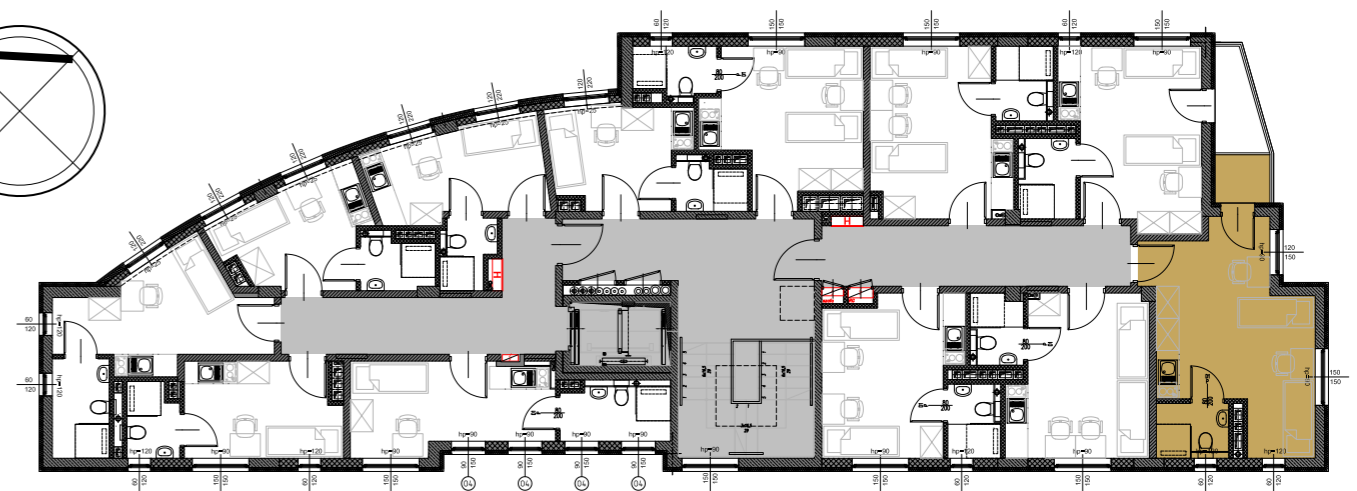

RookieRoom

Lokal 70
Piętro 6

POWIERZCHNIA: **23,04** m²

ZESTAWIENIE POWIERZCHNI

- 1. Apartament - 20,28 m²
- 2. Łazienka - 2,76 m²
- 3. Balkon - 1,94 m²

POGLĄDOWY RZUT LOKALU

USYTUOWANIE LOKALU W BUDYNKU

Aleja Powstańców Warszawy 26A
35-323 Rzeszów