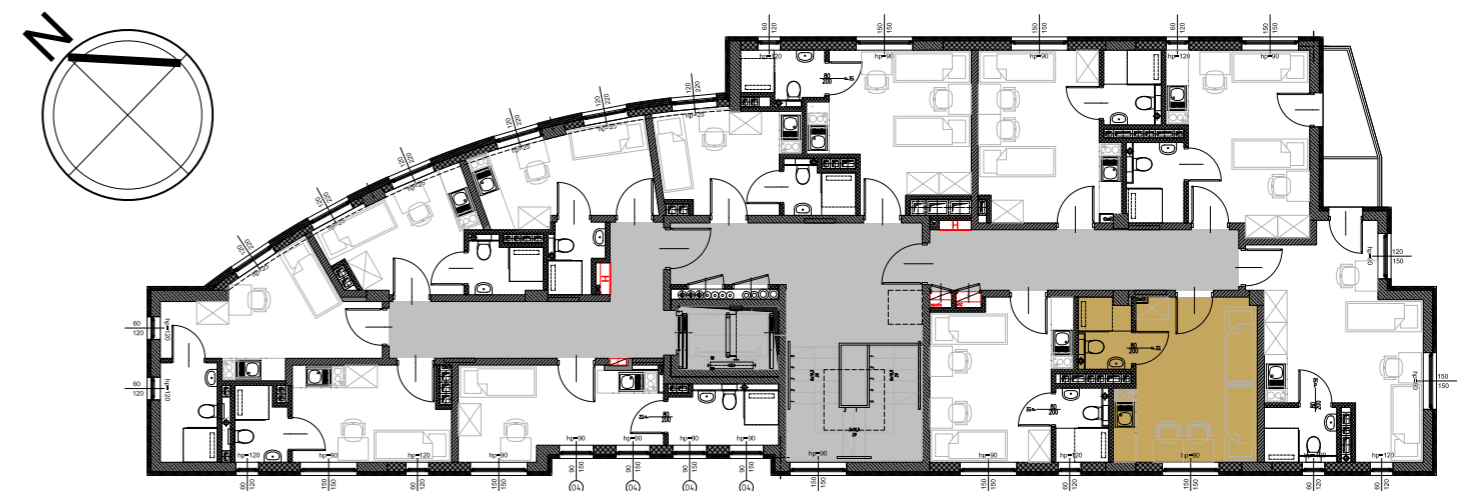

# RookieRoom

Lokal 71  
Piętro 6

POWIERZCHNIA: **17,72** m<sup>2</sup>

## ZESTAWIENIE POWIERZCHNI

- 1. Apartament - 15,15 m<sup>2</sup>
- 2. łazienka - 2,57 m<sup>2</sup>

## POGLĄDOWY RZUT LOKALU