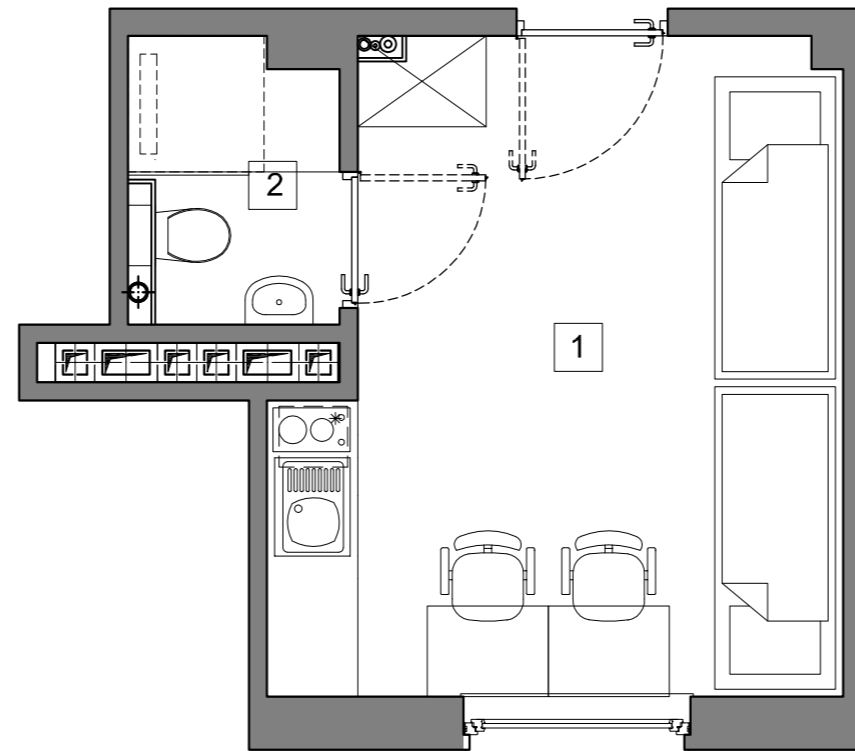

# RookieRoom

Lokal 71  
Piętro 6

POWIERZCHNIA: **17,72** m<sup>2</sup>

## ZESTAWIENIE POWIERZCHNI

- 1. Apartament - 15,15 m<sup>2</sup>
- 2. łazienka - 2,57 m<sup>2</sup>

## POGLĄDOWY RZUT LOKALU