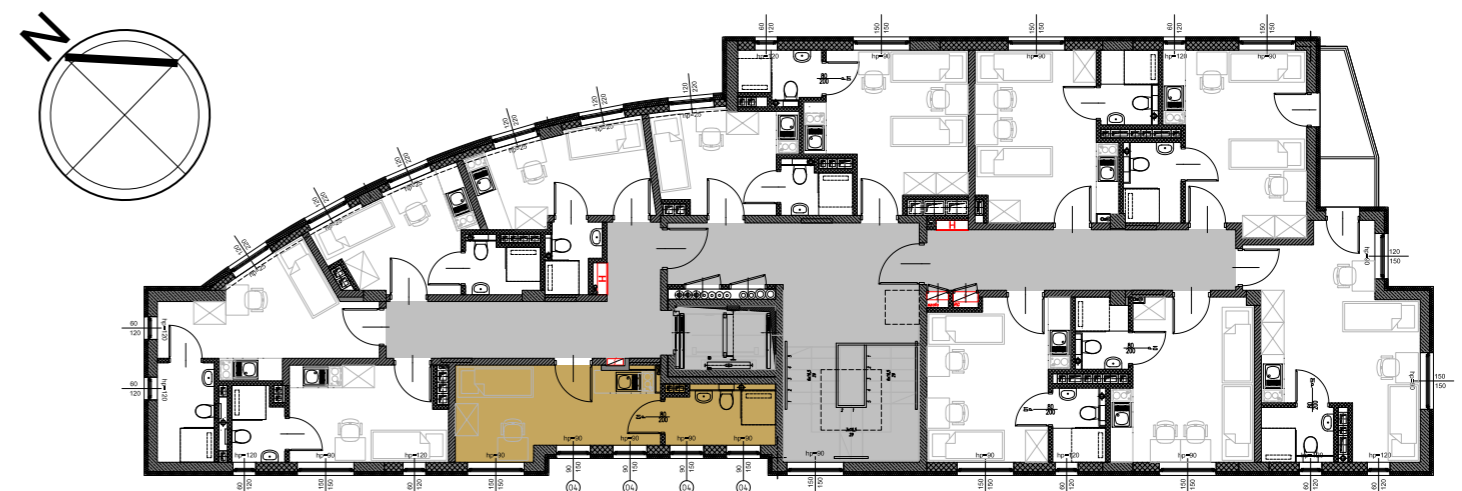

RookieRoom

Lokal 73
Piętro 7

POWIERZCHNIA: **16,86** m²

ZESTAWIENIE POWIERZCHNI

- 1. Apartament - 12,35 m²
- 2. łazienka - 4,51 m²

POGLĄDOWY RZUT LOKALU

USYTUOWANIE LOKALU W BUDYNKU

Aleja Powstańców Warszawy 26A
35-323 Rzeszów