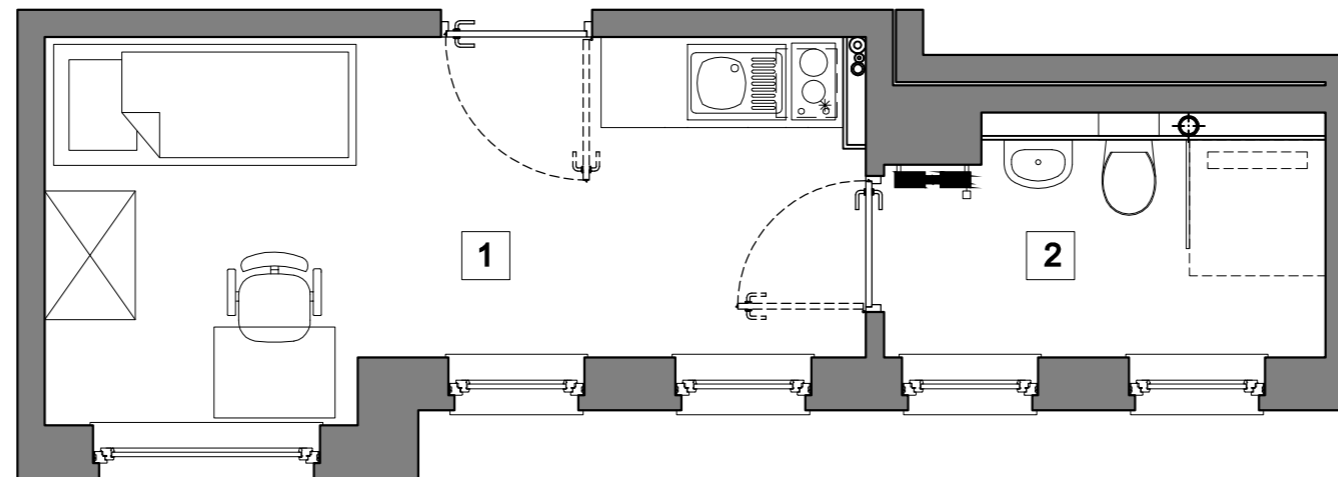

RookieRoom

Lokal 73
Piętro 7

POWIERZCHNIA: **16,86** m²

ZESTAWIENIE POWIERZCHNI

- 1. Apartament - 12,35 m²
- 2. łazienka - 4,51 m²

POGLĄDOWY RZUT LOKALU

USYTUOWANIE LOKALU W BUDYNKU

Aleja Powstańców Warszawy 26A
35-323 Rzeszów