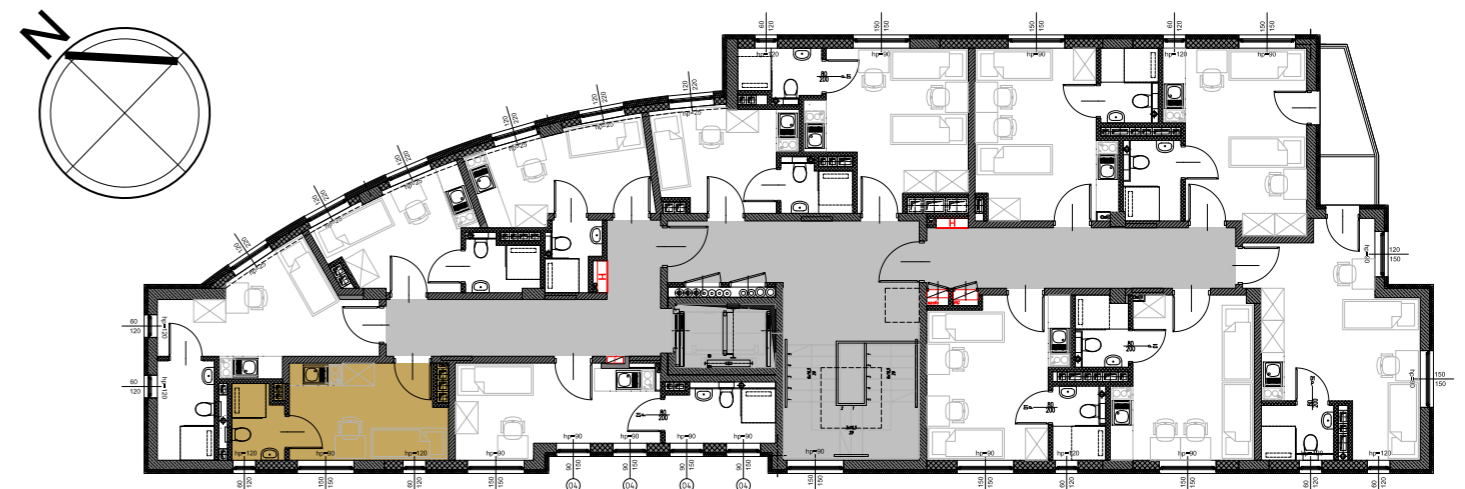

# RookieRoom

Lokal 74  
Piętro 7

POWIERZCHNIA: **12,94** m<sup>2</sup>

## ZESTAWIENIE POWIERZCHNI

- 1. Apartament - 10,33 m<sup>2</sup>
- 2. łazienka - 2,61 m<sup>2</sup>

POGLĄDOWY RZUT LOKALU

USYTUOWANIE LOKALU W BUDYNKU

Aleja Powstańców Warszawy 26A  
35-323 Rzeszów

tel: **794-726-267**