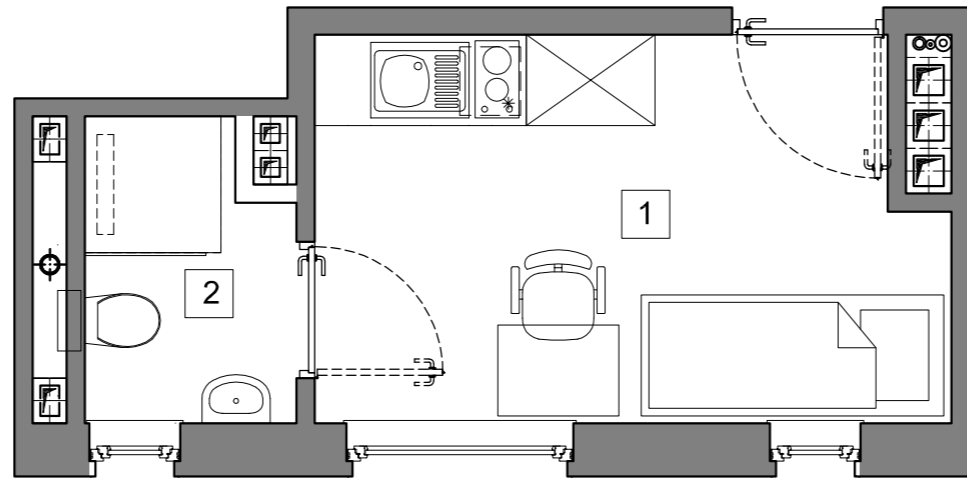

# RookieRoom

Lokal 74  
Piętro 7

POWIERZCHNIA: **12,94** m<sup>2</sup>

## ZESTAWIENIE POWIERZCHNI

- 1. Apartament - 10,33 m<sup>2</sup>
- 2. łazienka - 2,61 m<sup>2</sup>

POGLĄDOWY RZUT LOKALU

USYTUOWANIE LOKALU W BUDYNKU

Aleja Powstańców Warszawy 26A  
35-323 Rzeszów

tel: **794-726-267**