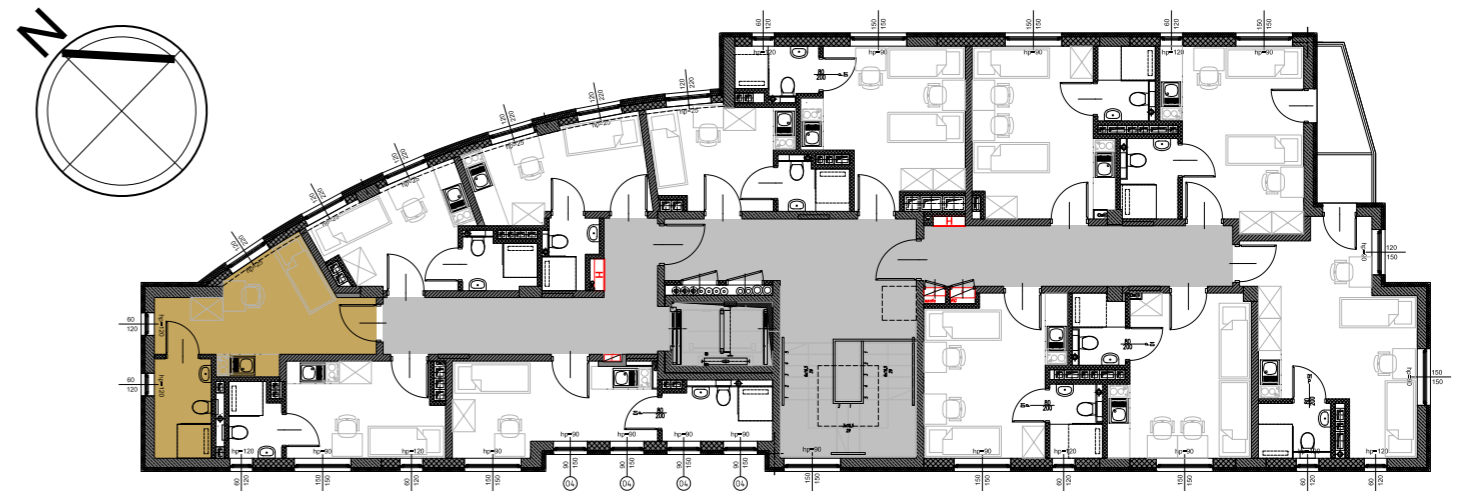

RookieRoom

Lokal 75
Piętro 7

POWIERZCHNIA: **16,98** m²

ZESTAWIENIE POWIERZCHNI

- 1. Apartament - 13,04 m²
- 2. Łazienka - 3,96 m²

POGLĄDOWY RZUT LOKALU

USYTUOWANIE LOKALU W BUDYNKU

Aleja Powstańców Warszawy 26A
35-323 Rzeszów