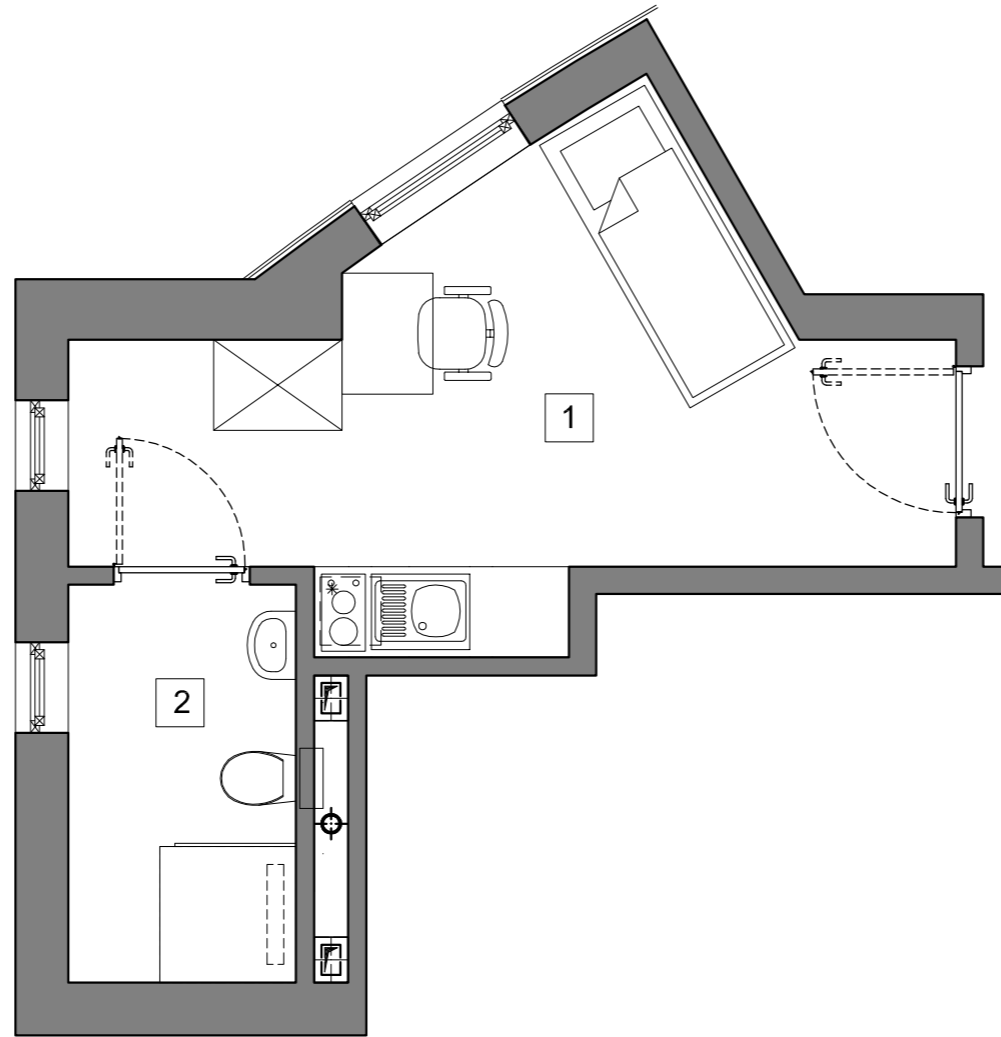

RookieRoom

Lokal 75
Piętro 7

POWIERZCHNIA: **16,98** m²

ZESTAWIENIE POWIERZCHNI

- 1. Apartament - 13,04 m²
- 2. Łazienka - 3,96 m²

POGLĄDOWY RZUT LOKALU

USYTUOWANIE LOKALU W BUDYNKU

Aleja Powstańców Warszawy 26A
35-323 Rzeszów