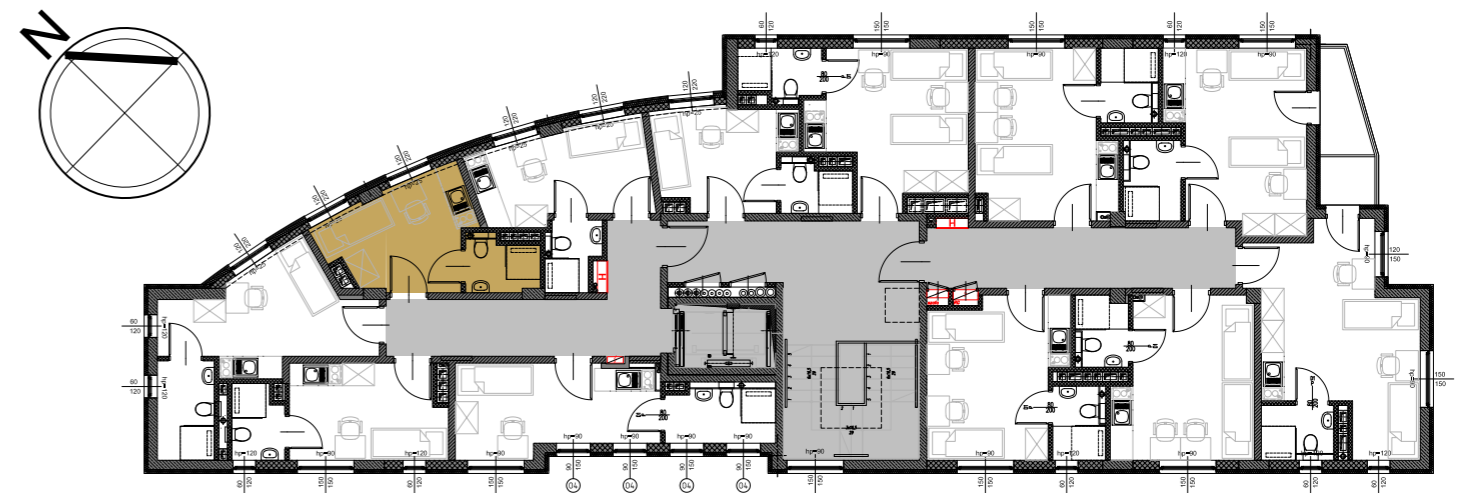

RookieRoom

Lokal 76
Piętro 7

POWIERZCHNIA: **12,54** m²

ZESTAWIENIE POWIERZCHNI

- 1. Apartament - 9,84 m²
- 2. łazienka - 2,70 m²

POGLĄDOWY RZUT LOKALU

USYTUOWANIE LOKALU W BUDYNKU

Aleja Powstańców Warszawy 26A
35-323 Rzeszów