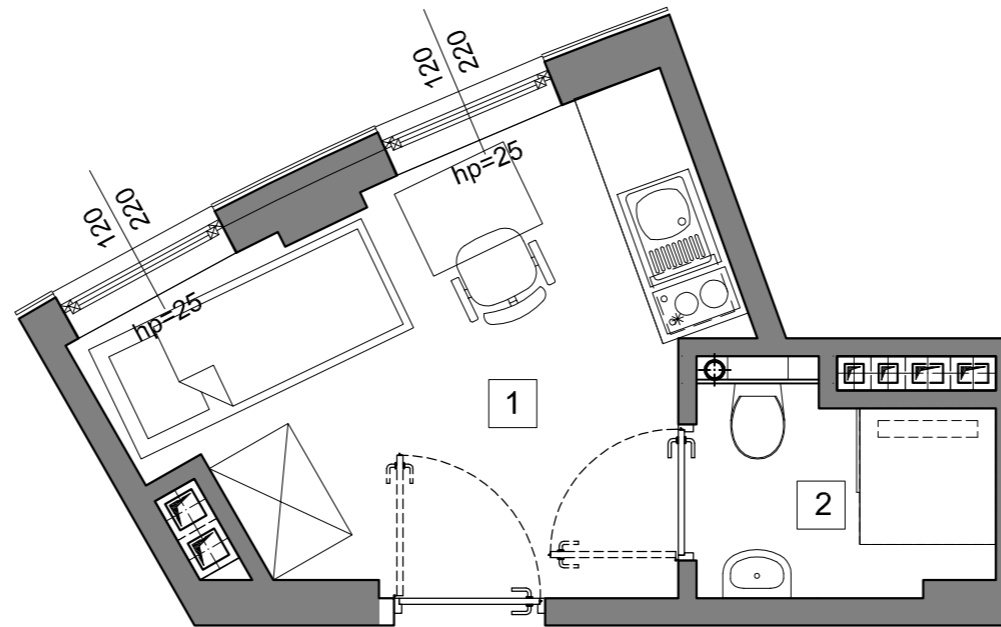

RookieRoom

Lokal 76
Piętro 7

POWIERZCHNIA: **12,54** m²

ZESTAWIENIE POWIERZCHNI

- 1. Apartament - 9,84 m²
- 2. łazienka - 2,70 m²

POGLĄDOWY RZUT LOKALU

USYTUOWANIE LOKALU W BUDYNKU

Aleja Powstańców Warszawy 26A
35-323 Rzeszów